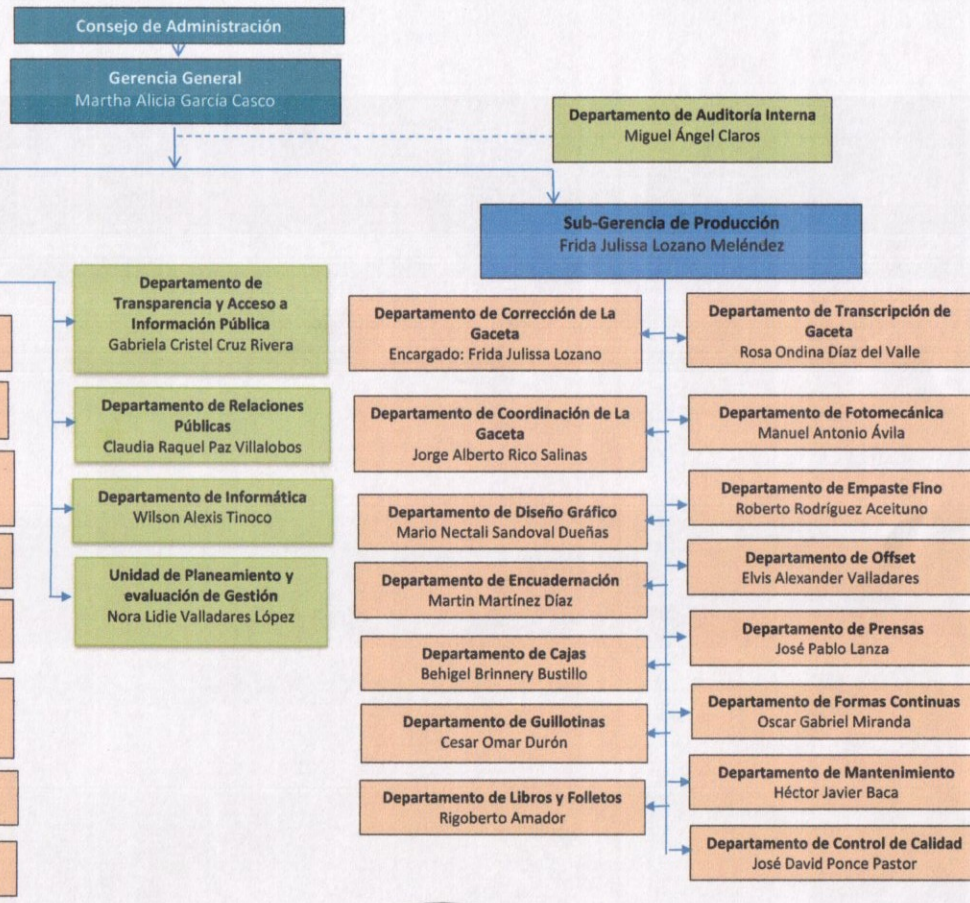

Organigrama

Empresa Nacional de Artes Gráficas

 Lic. Hiwy Danely Estrada
 Jefe de Recursos Humanos ENAG

 Elaborado por: Gabriela Cristel Cruz
 Oficial de Información Pública ENAG
 Departamento de Transparencia y Acceso a la Información Pública

Autoridades superiores Sub-Gerencias Departamentos de Apoyo Departamentos Administrativo | Técnicos