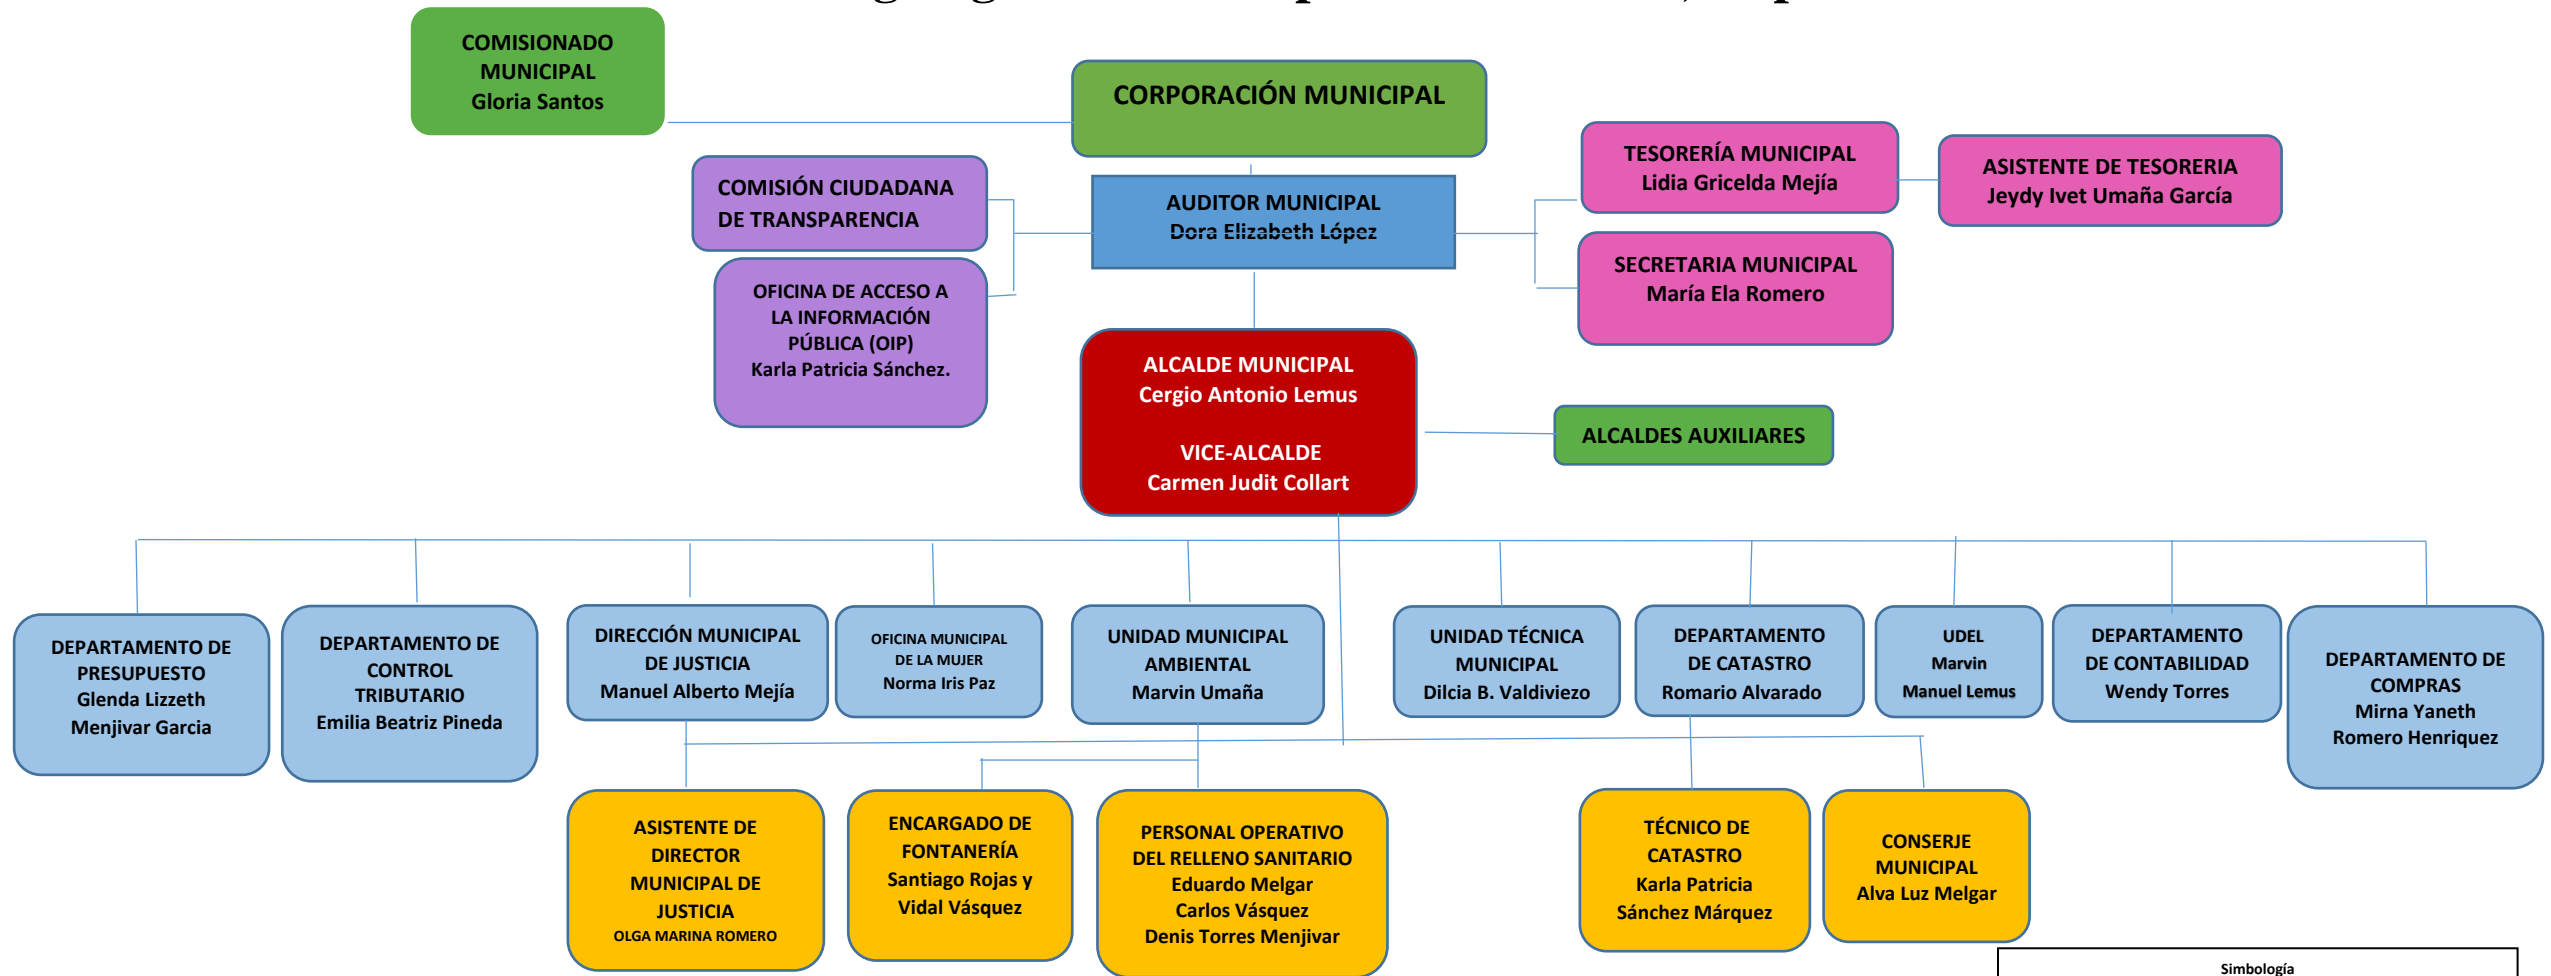

Organigrama Municipal de San Pedro, Copán

Simbología	
■	Auditor
■	Autoridades Superiores y de Apoyo.
■	Funcionarios por Cargo de Elección Pública
■	Funcionarios por Nombramiento de Corporación Municipal
■	Entes encargados de Transparencia Municipal
■	Departamentos Municipales
■	Puestos Técnicos y Operativos.