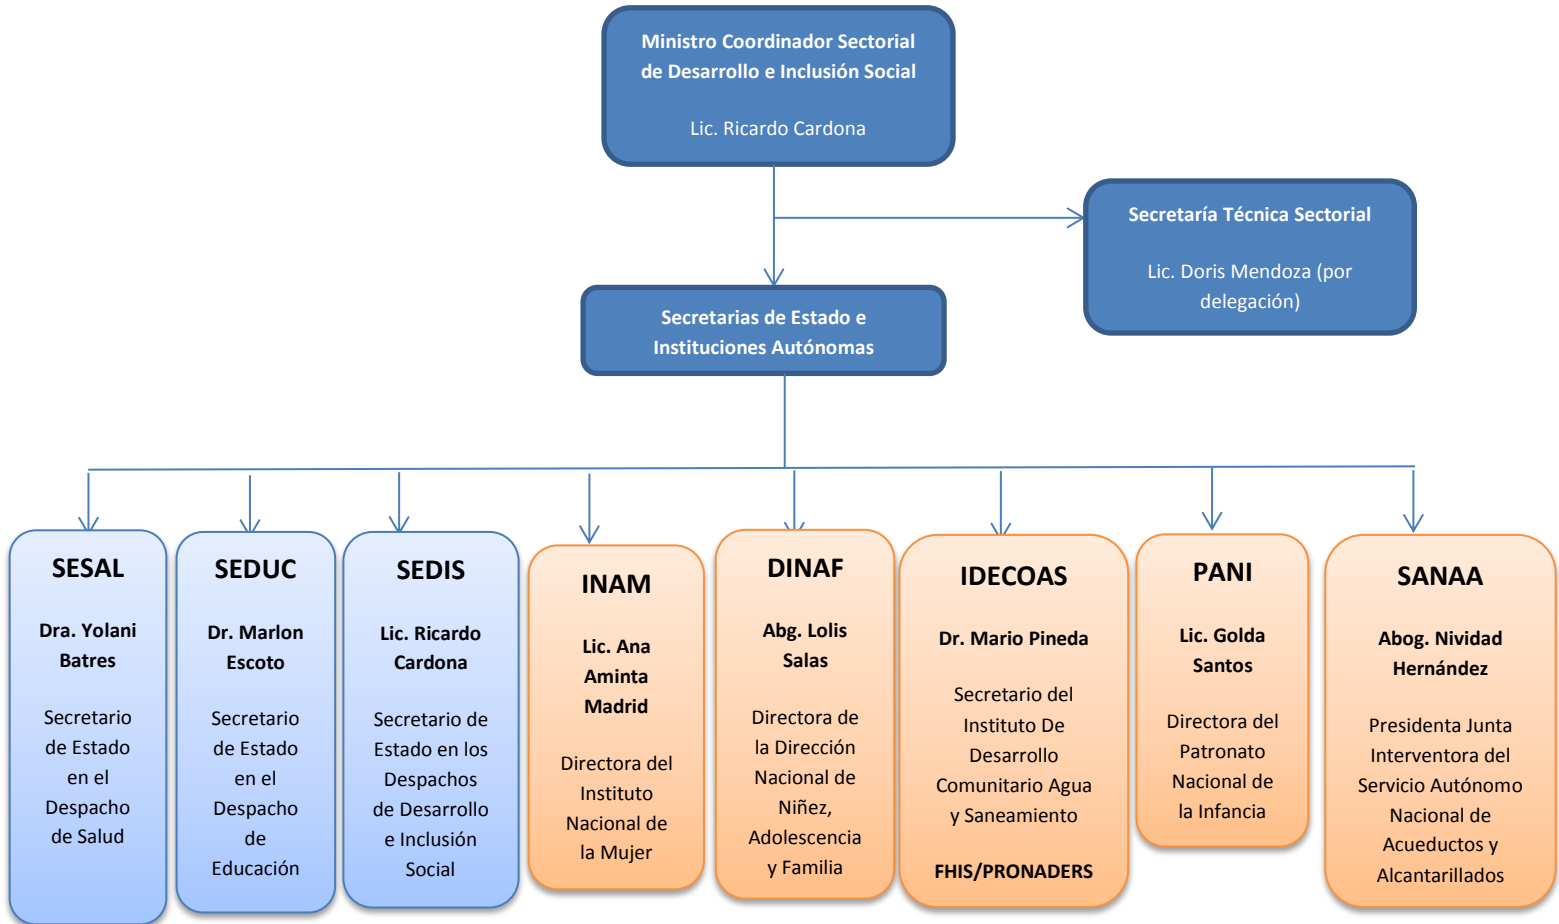

## ESTRUCTURA JERÁRQUICA DEL GABINETE DE DESARROLLO E INCLUSIÓN SOCIAL

Vo.Bo. Por:

Lic. Doris Mayell Mendoza  
Secretaria Técnica Sectorial y Ejecutiva  
(Por delegación)