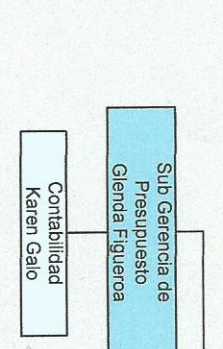

ORGANIGRAMA SECRETARIA DE DEFENSA NACIONAL

Mandos Superiores
Dependencias Operativas
Auditoria Interna
Organos de Apoyo Directo
Sub Gerencias
Dependencias de la GA y las Sub Gerencias