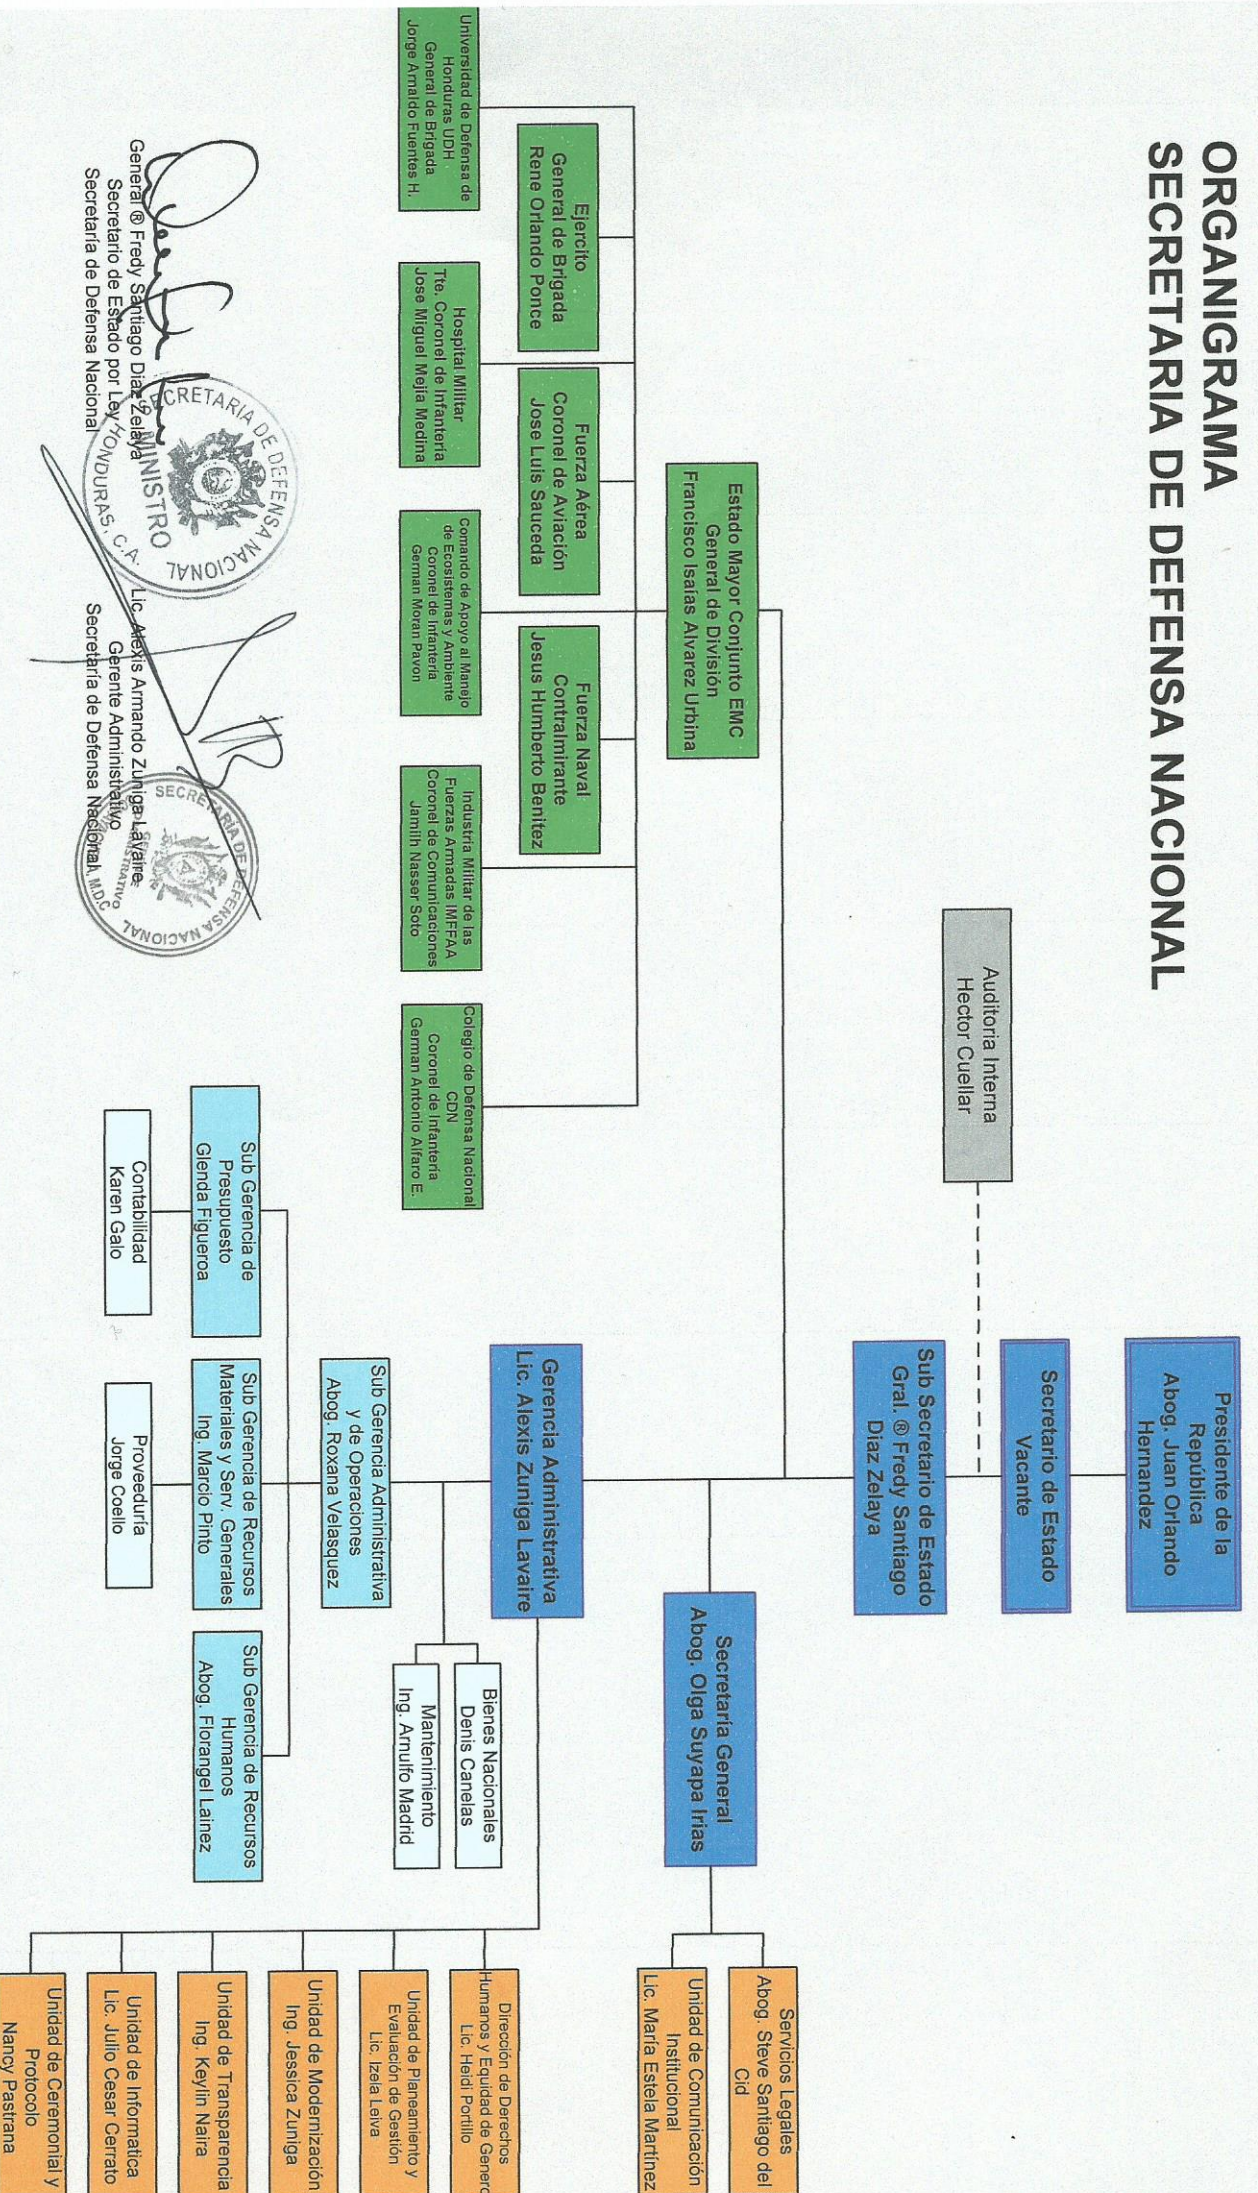

ORGANIGRAMA SECRETARIA DE DEFENSA NACIONAL

Mandos Superiores
Dependencias Operativas
Auditoria Interna
Organos de Apoyo Directo
Sub Gerencias
Dependencias de la GA y las Sub Gerencias