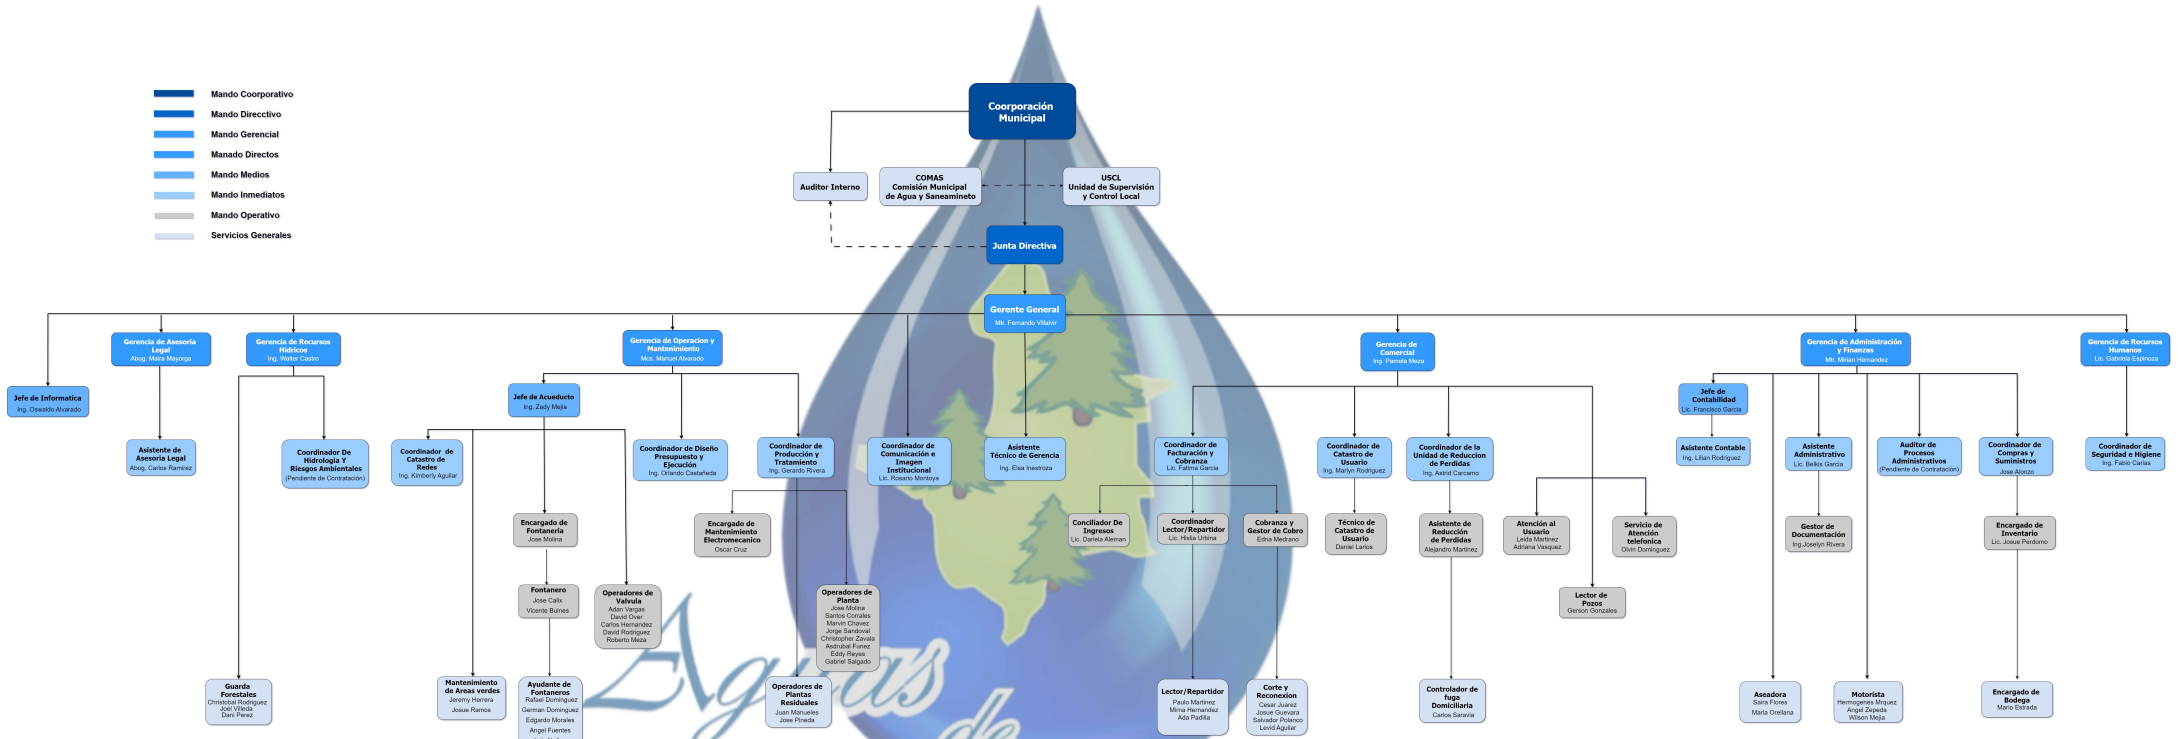

- Mando Cooperativo
- Mando Directivo
- Mando Gerencial
- Mando Directos
- Mando Medios
- Mando Inmediatos
- Mando Operativo
- Servicios Generales

Agua de Siguatepeque

¡Es Nuestra!

  
**GERENCIA GENERAL**  
 SIGUATEPEQUE, COMATAMA

  
**Mtr. Fernando Luis Villalvir Martínez.**  
 Gerente General.