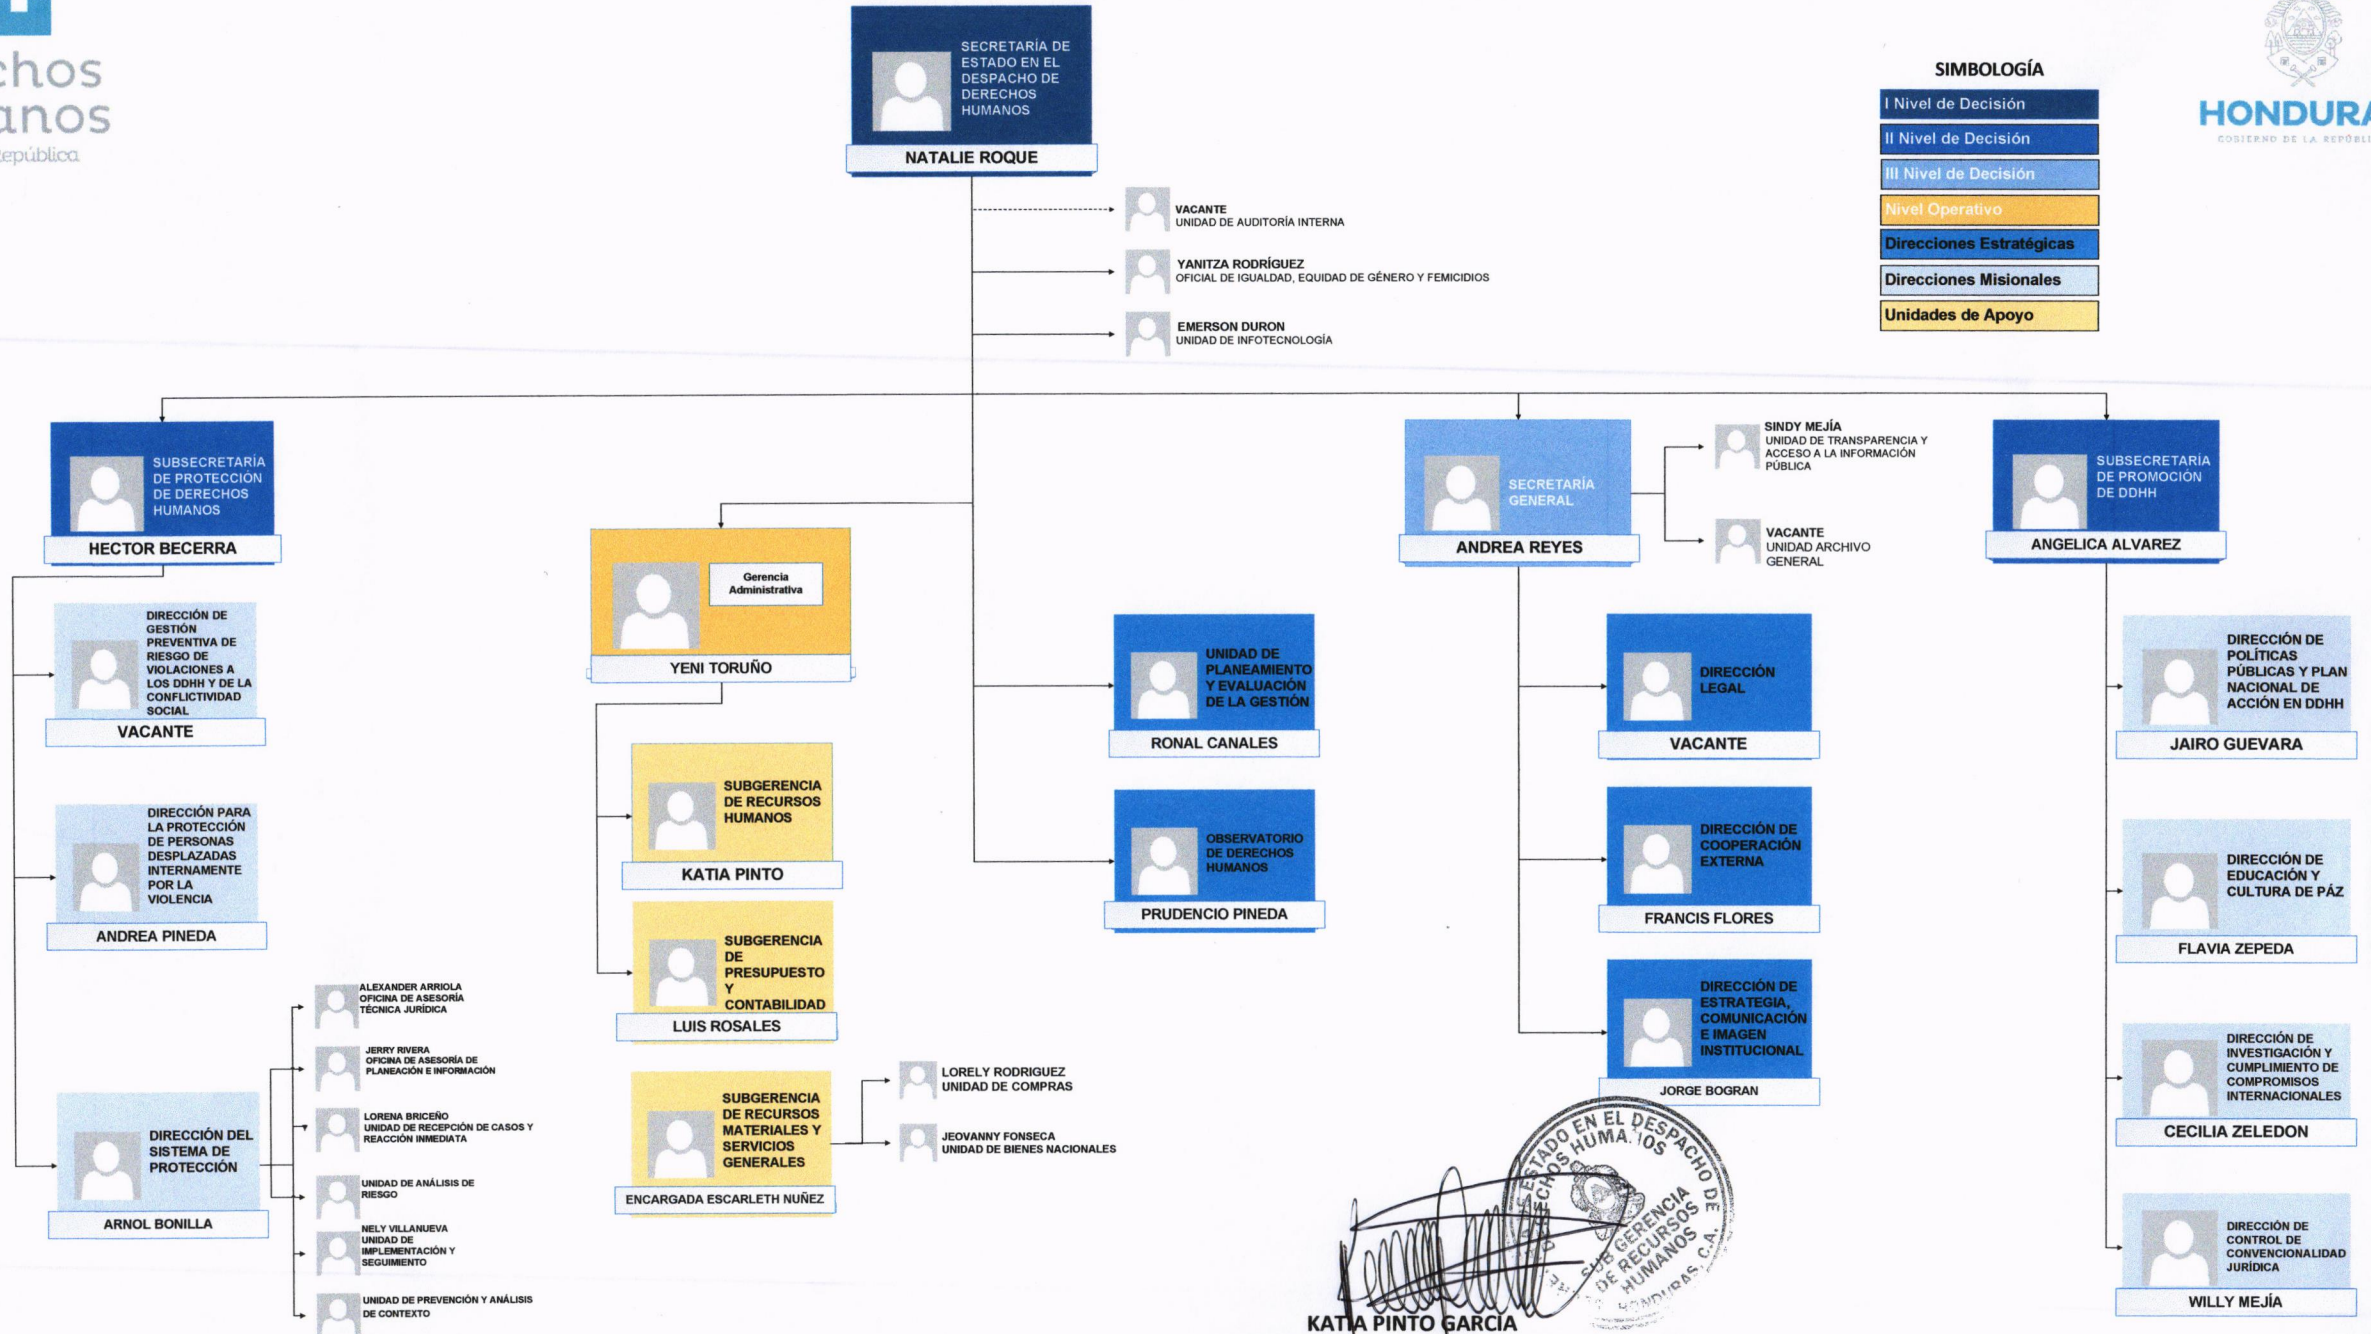

ORGANIGRAMA INSTITUCIONAL SECRETARÍA DE ESTADO EN EL DESPACHO DE DERECHOS HUMANOS (SEDH) AÑO 2024

SIMBOLOGÍA

- I Nivel de Decisión
- II Nivel de Decisión
- III Nivel de Decisión
- Nivel Operativo
- Direcciones Estratégicas
- Direcciones Misionales
- Unidades de Apoyo

KATIA PINTO GARCÍA
Subgerente de Recursos Humanos
Secretaría de Estado en el Despacho de Derechos Humanos (SEDH)
2024