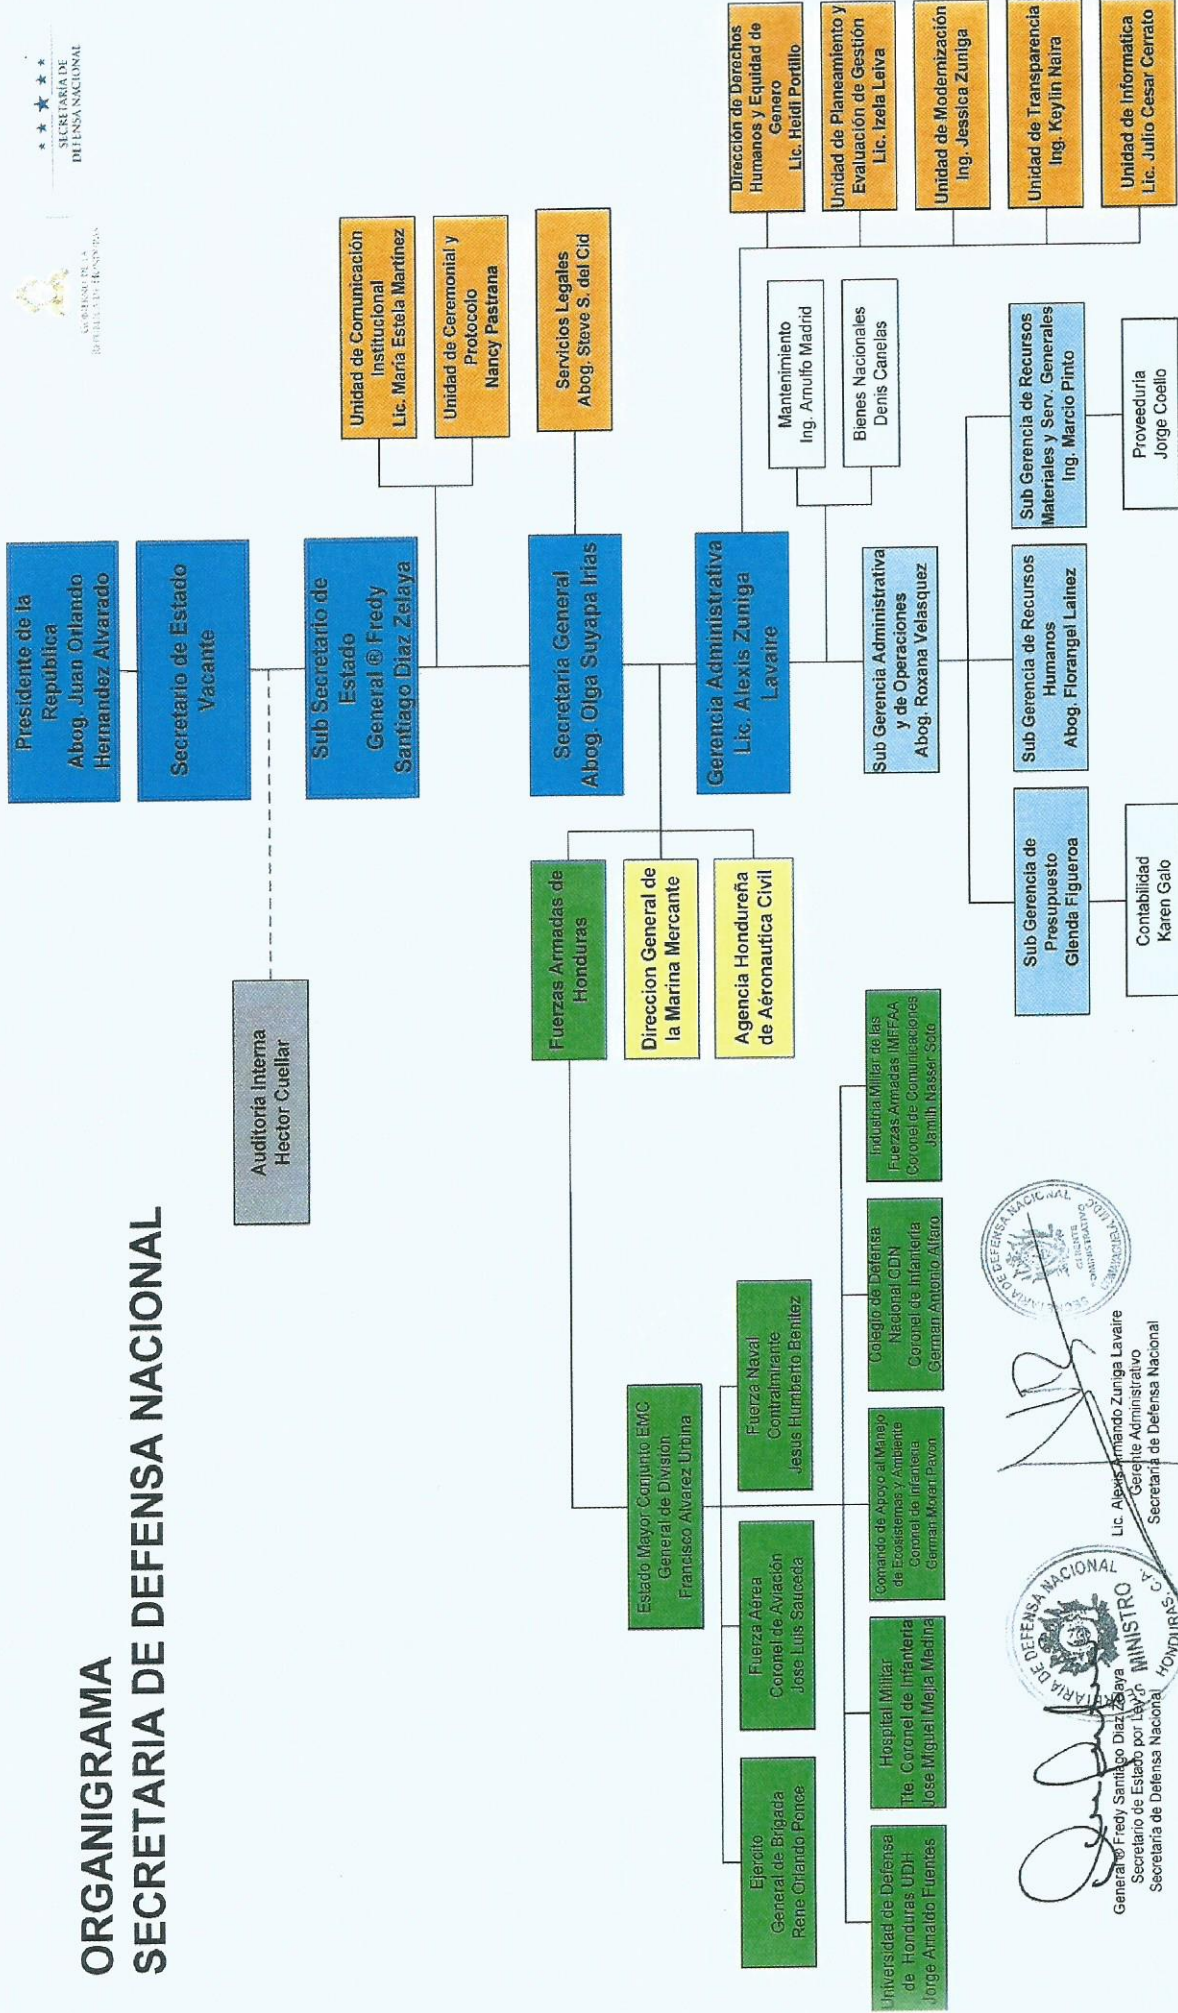

ORGANIGRAMA SECRETARIA DE DEFENSA NACIONAL

 General Fredy Santiago Diaz Zelaya

 Secretario de Estado por Ley

 Lic. Alexis Armando Zuniga Lavaire

 Gerente Administrativo

 Secretario de Defensa Nacional

Mandos Superiores (Blue)

 Dependencias Operativas (Green)

 Auditoria Interna (Grey)

 Organos de Apoyo Directo (Orange)

 Sub Gerencias (Light Blue)

 Dependencias de la GA y las Sub Gerencias (Yellow)

 Organos Desconcentrados (Light Yellow)