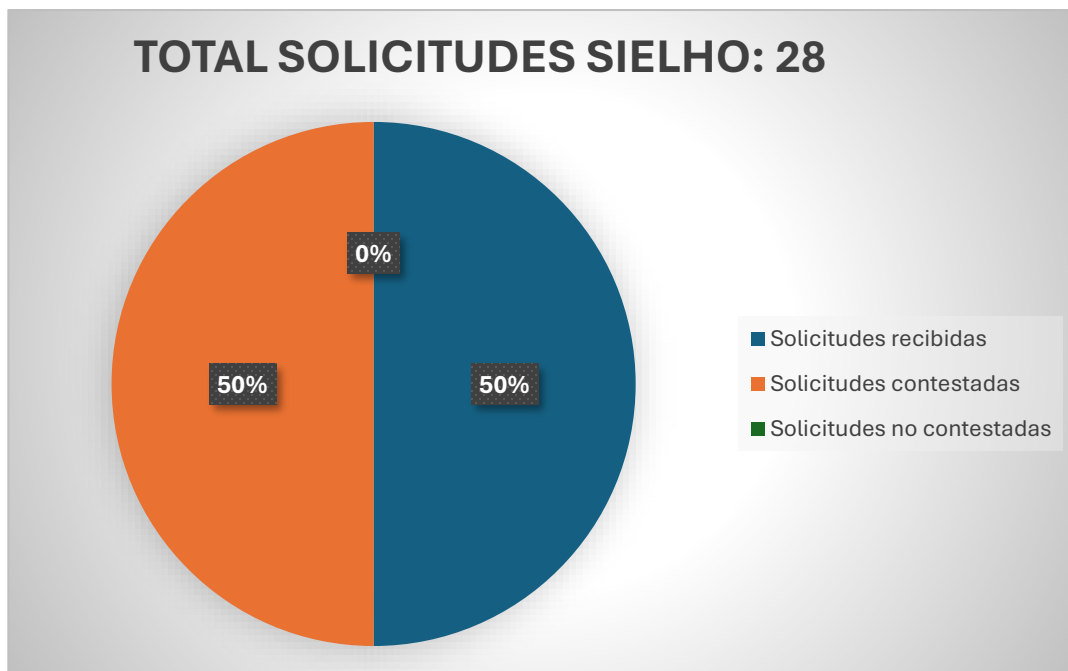

SOLICITUDES RECIBIDAS EN SIELHO DURANTE EL I SEMESTRE DE 2024 EN LA SECRETARIA DE ENERGÍA.

Solicitudes recibidas: 28

Solicitudes contestadas: 28

Solicitudes no contestadas: 0

Abg. Betsabé Mejía Mairena
Oficial de Información Pública.

Torre Altamira, a inmediaciones del anillo periférico; 1.2 Km del puente a desnivel, salida a Valle de Ángeles, Tegucigalpa, M.D.C. Honduras.