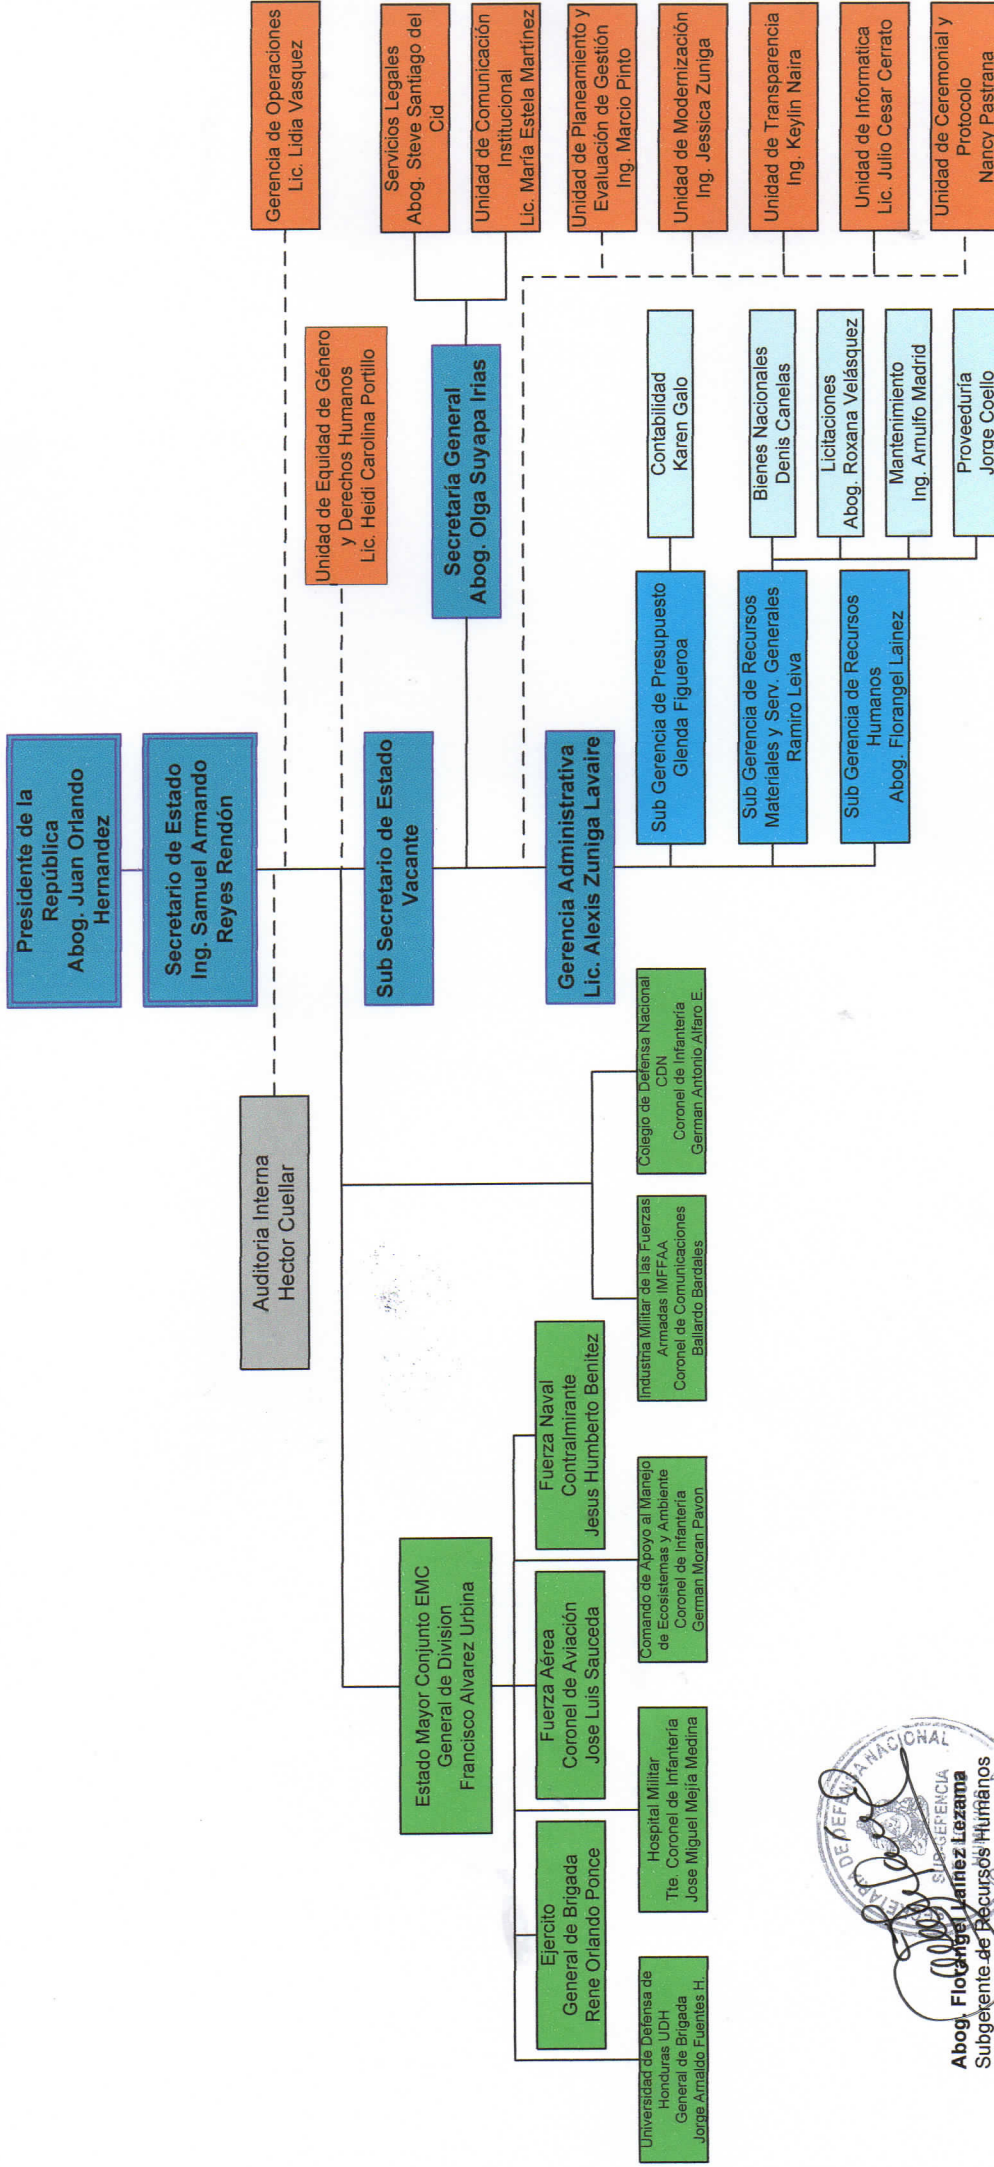

# ORGANIGRAMA SECRETARIA DE DEFENSA NACIONAL

SECRETARÍA DE  
DEFENSA NACIONAL

Abog. Florangel Lainez Lezama  
Subgerente de Recursos Humanos  
Secretaria de Defensa Nacional  
Teg. MDC, 13/12/2016

Mandos Superiores  
 Dependencias Operativas  
 Auditoria Interna  
 Organos de Apoyo Directo  
 Sub Gerencias  
 Dependencias de las Sub Gerencias