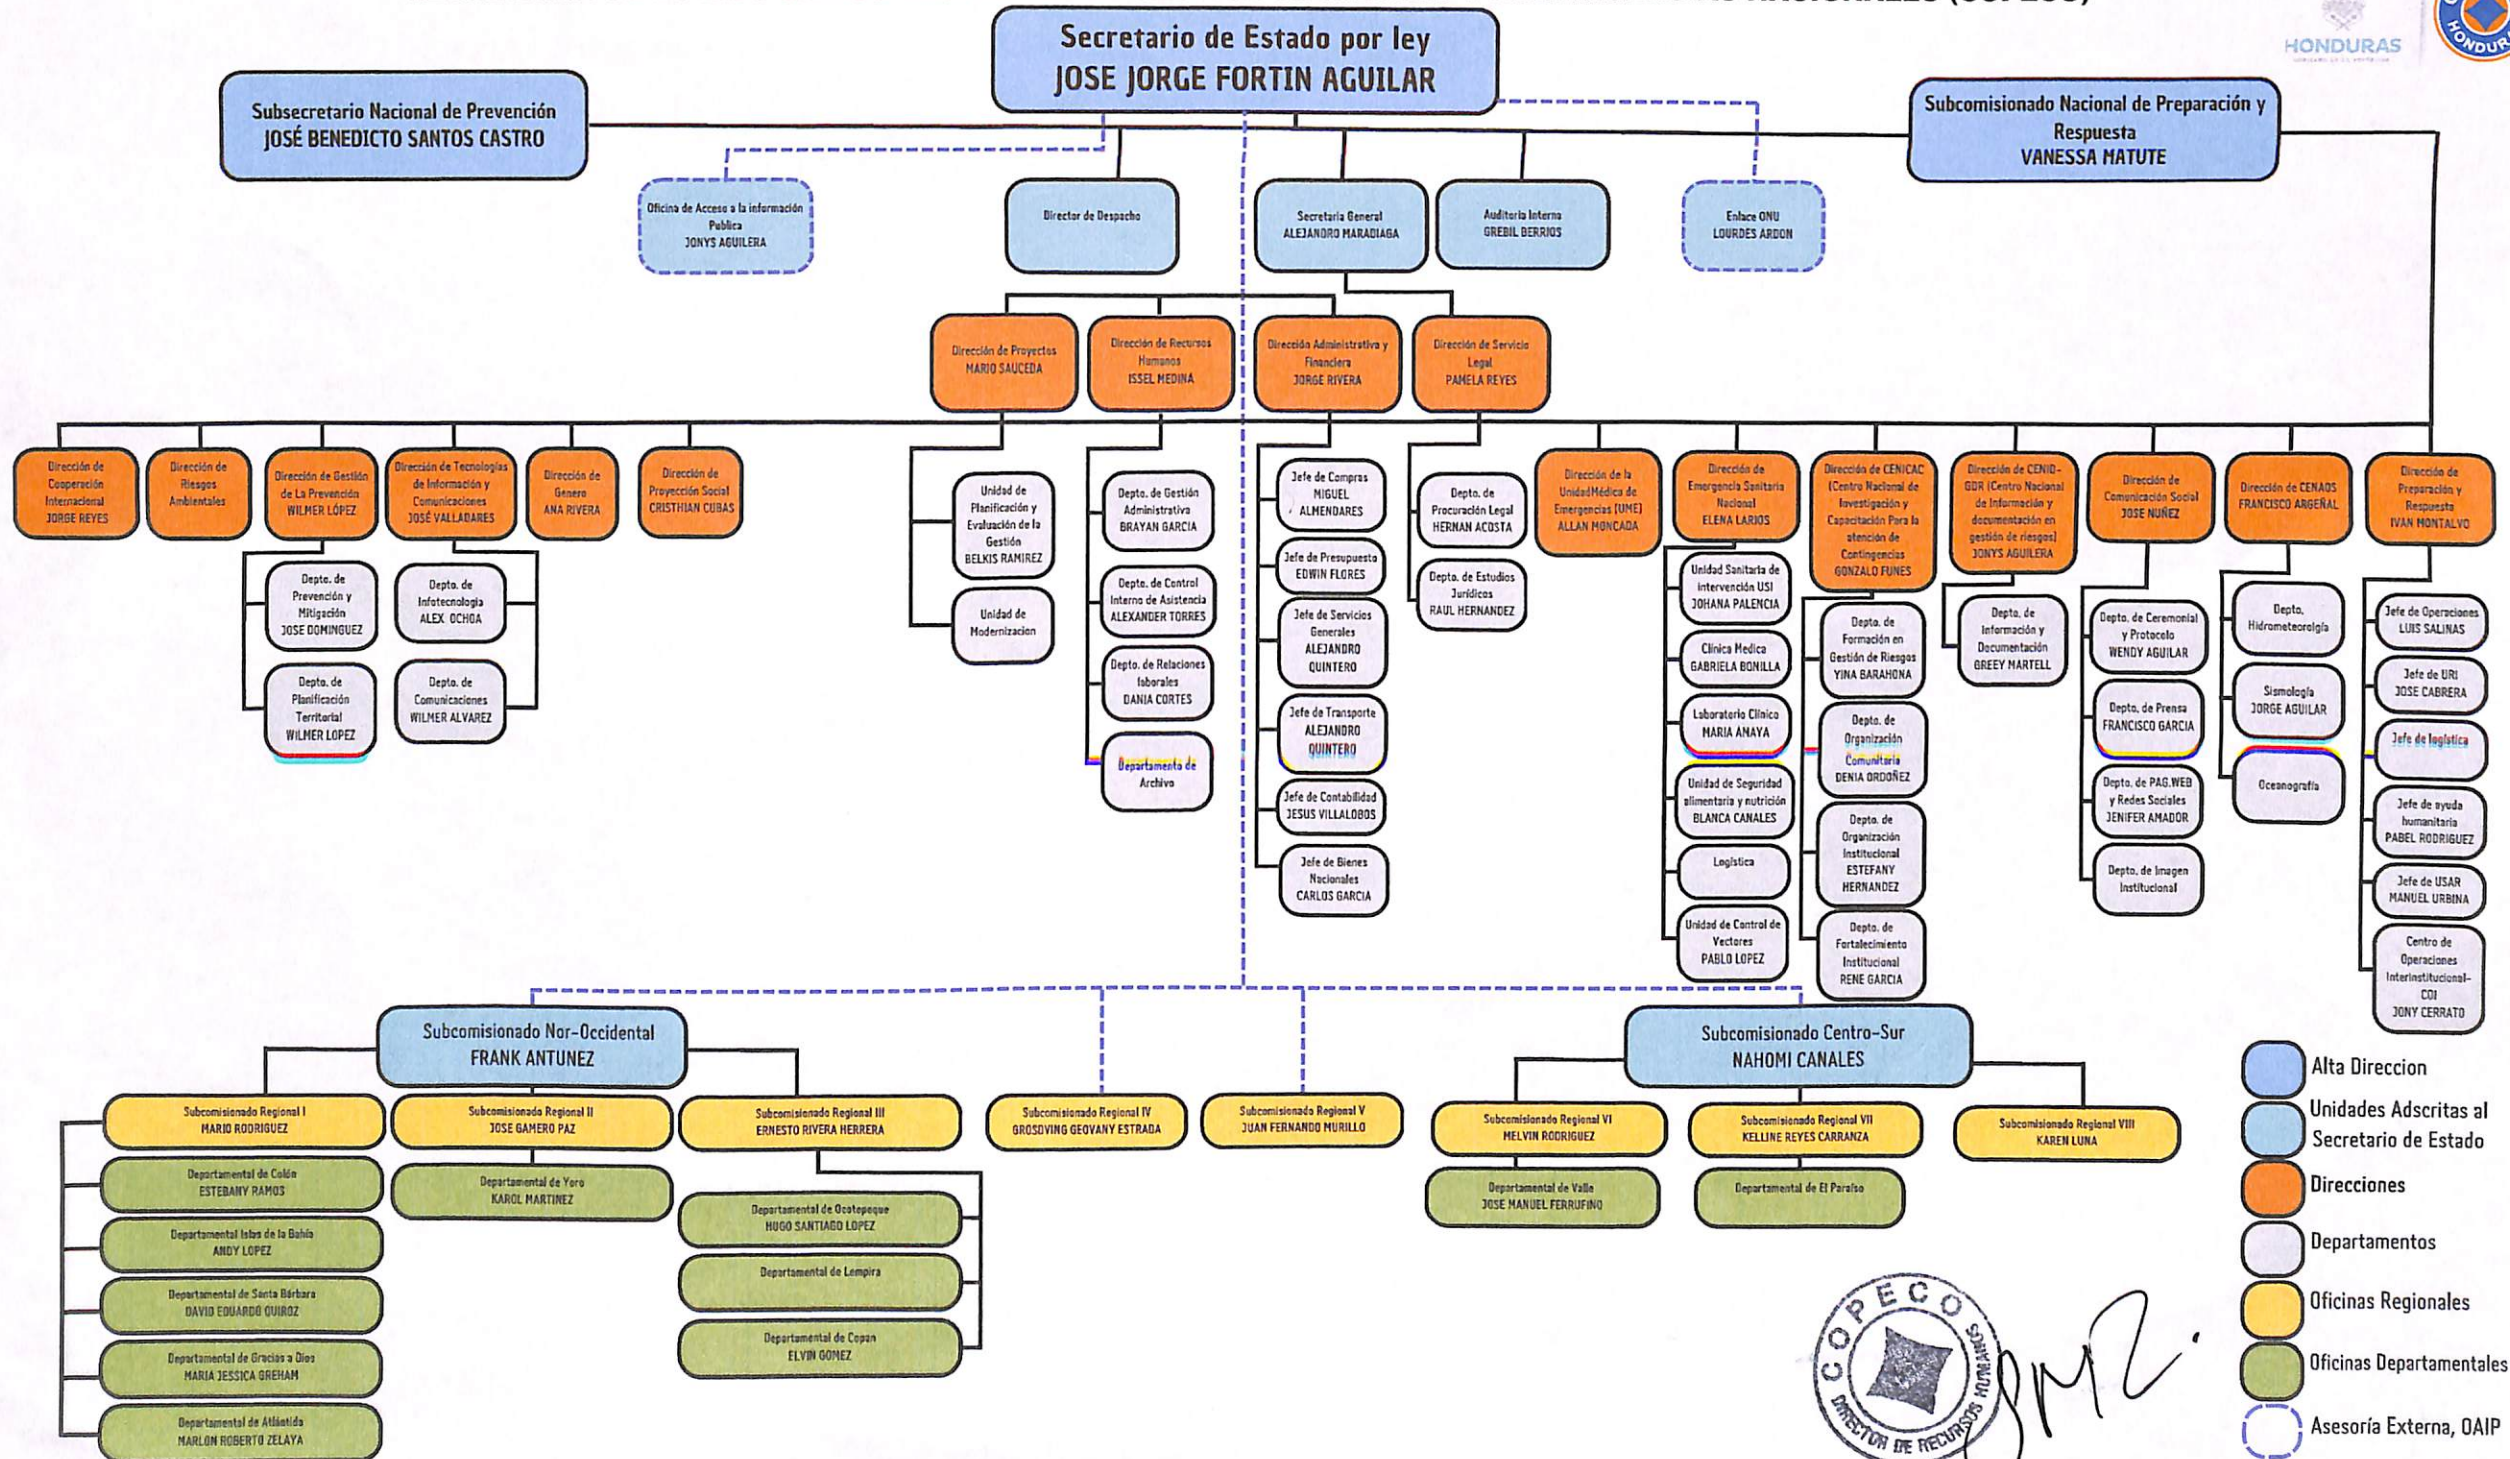

ORGANIGRAMA INSTITUCIONAL SECRETARIA DE ESTADO EN LOS DESPACHOS DE GESTION DE RIESGOS Y CONTINGENCIAS NACIONALES (COPECO)

- Alta Dirección
- Unidades Adscritas al Secretario de Estado
- Direcciones
- Departamentos
- Oficinas Regionales
- Oficinas Departamentales
- Asesoría Externa, OAI