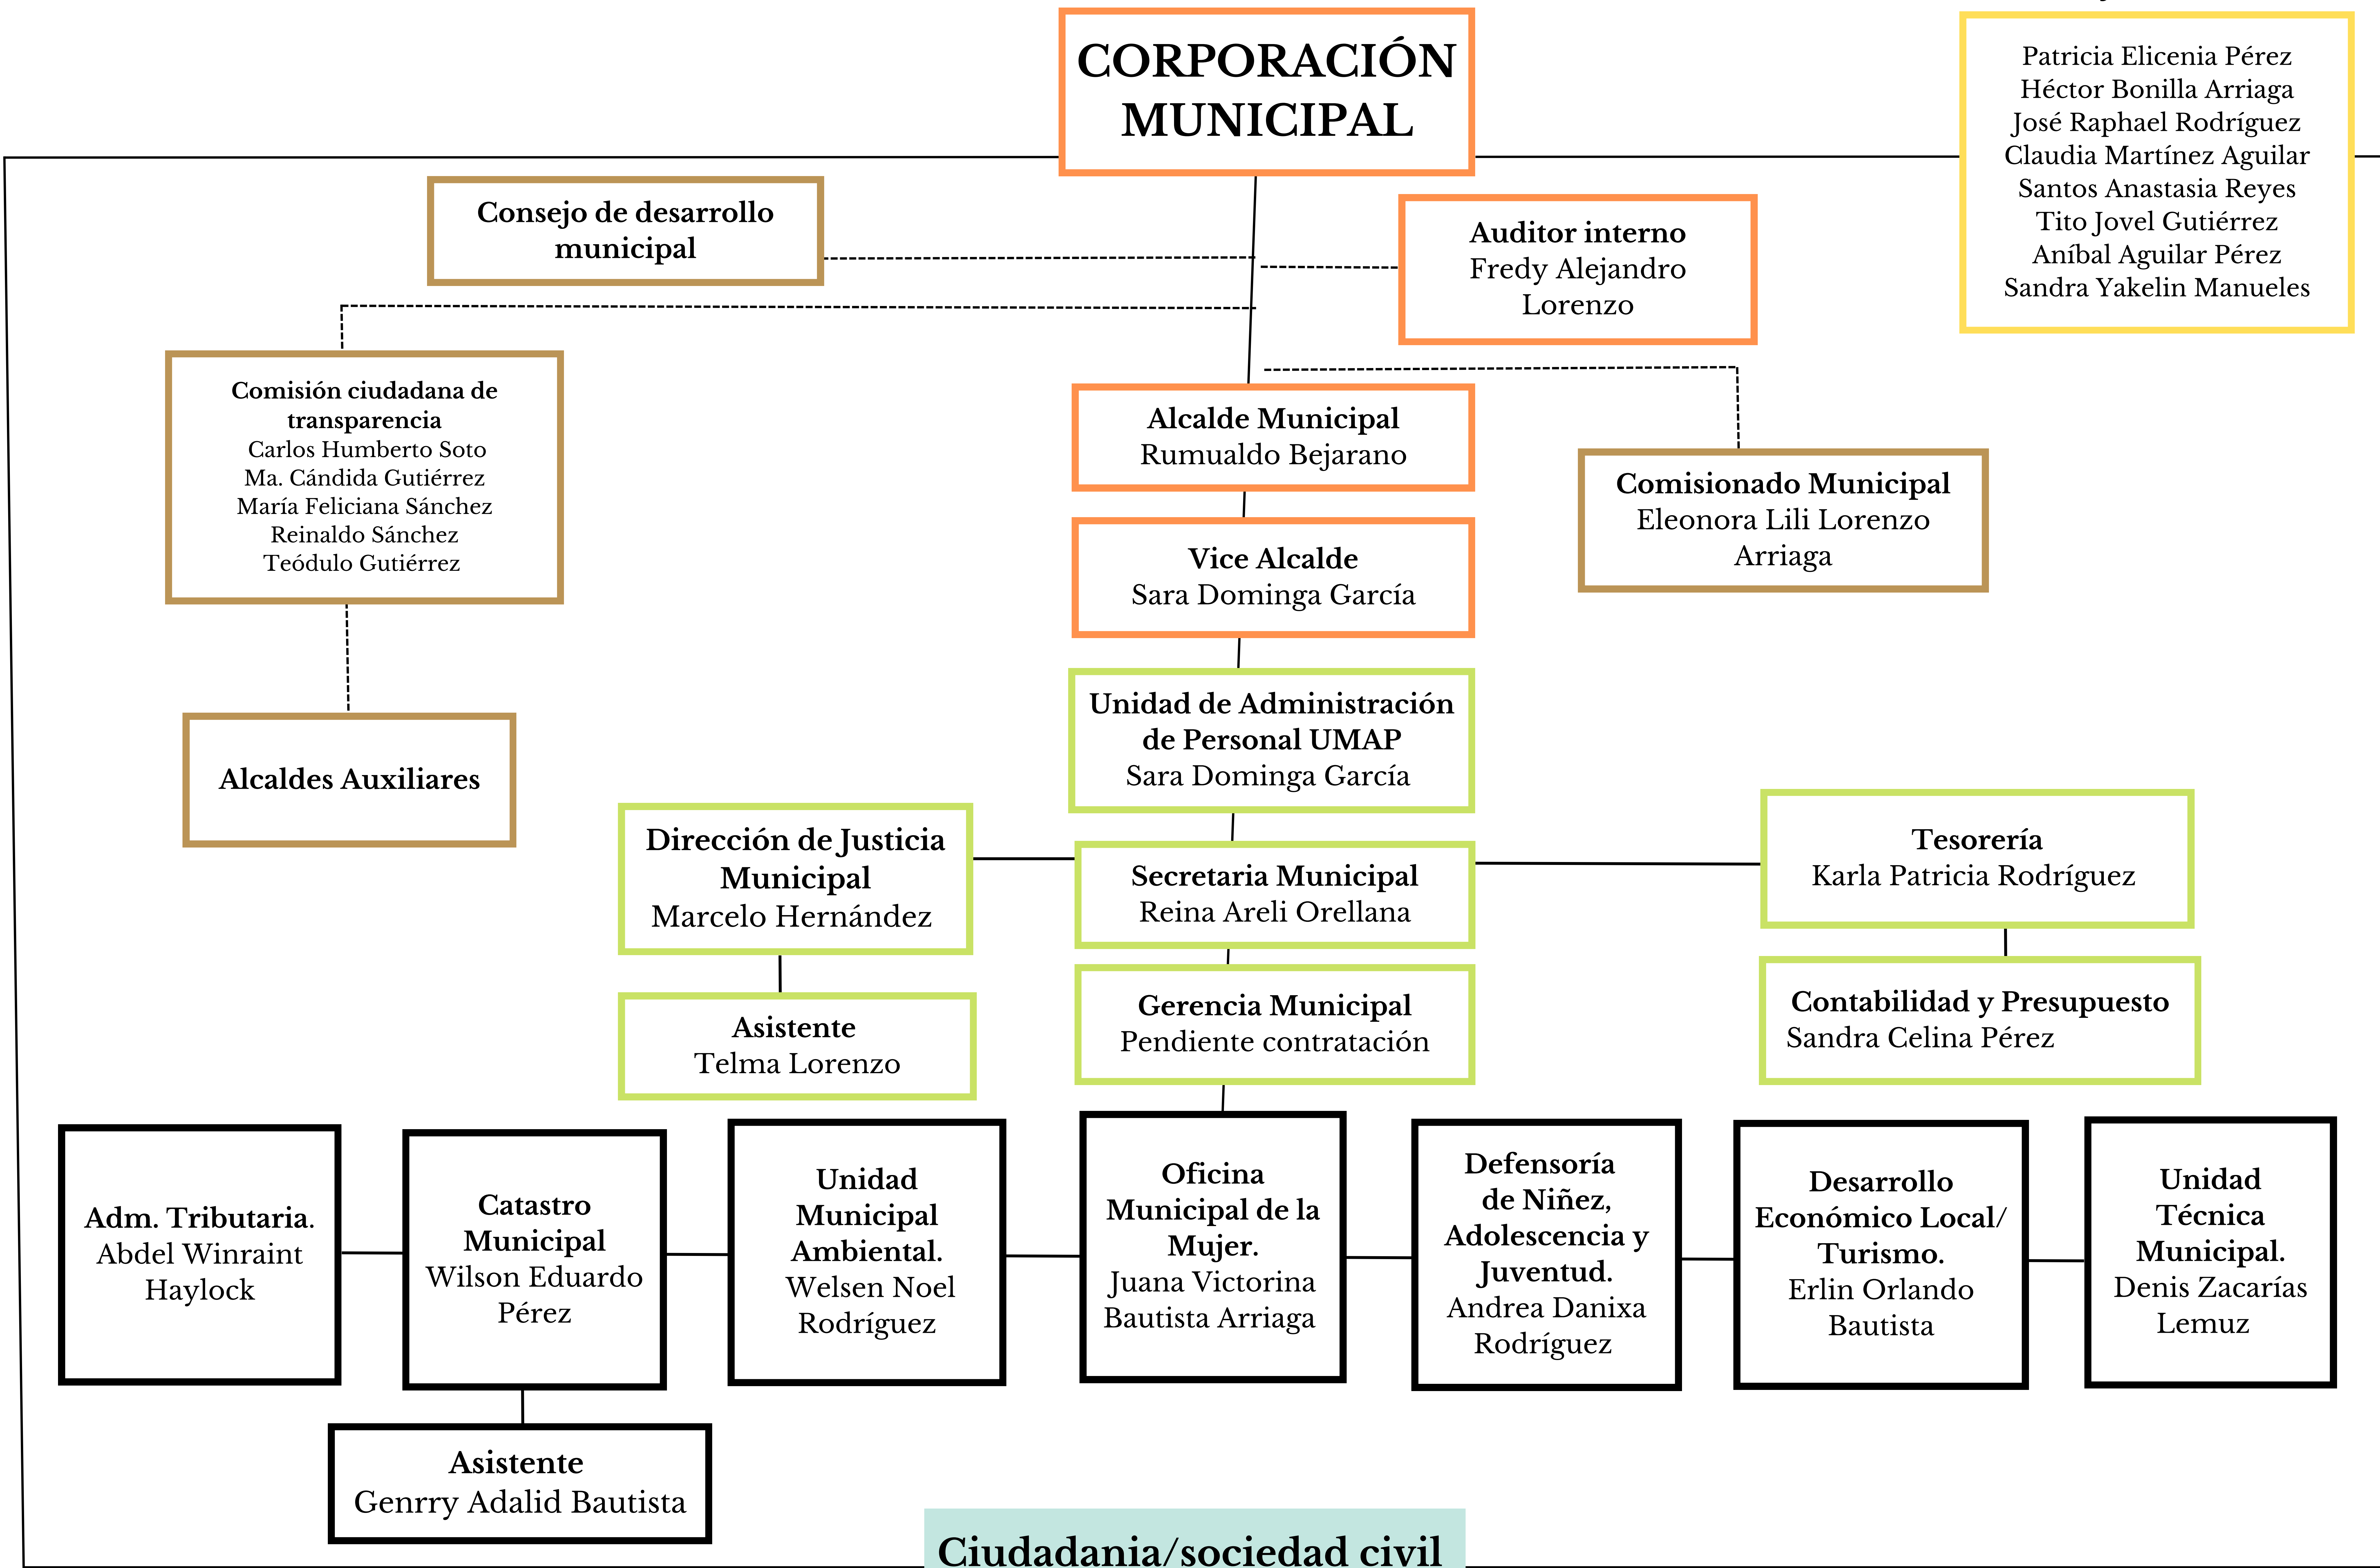

ESTRUCTURA ORGANIZACIONAL MUNICIPALIDAD DE YAMARANGUILA, INTIBUCÁ.

Patricia Elicenia Pérez
Héctor Bonilla Arriaga
José Raphael Rodríguez
Claudia Martínez Aguilar
Santos Anastasia Reyes
Tito Jovel Gutiérrez
Aníbal Aguilar Pérez
Sandra Yakelin Manueles

Nivel decisorio
 Nivel operativo
 Nivel ejecutivo
 Nivel de apoyo

 Lic. Denis Zacarías Lemuz Sánchez
 Coord. Unidad Técnica Municipal,
 Yamaranguila, Intibucá.