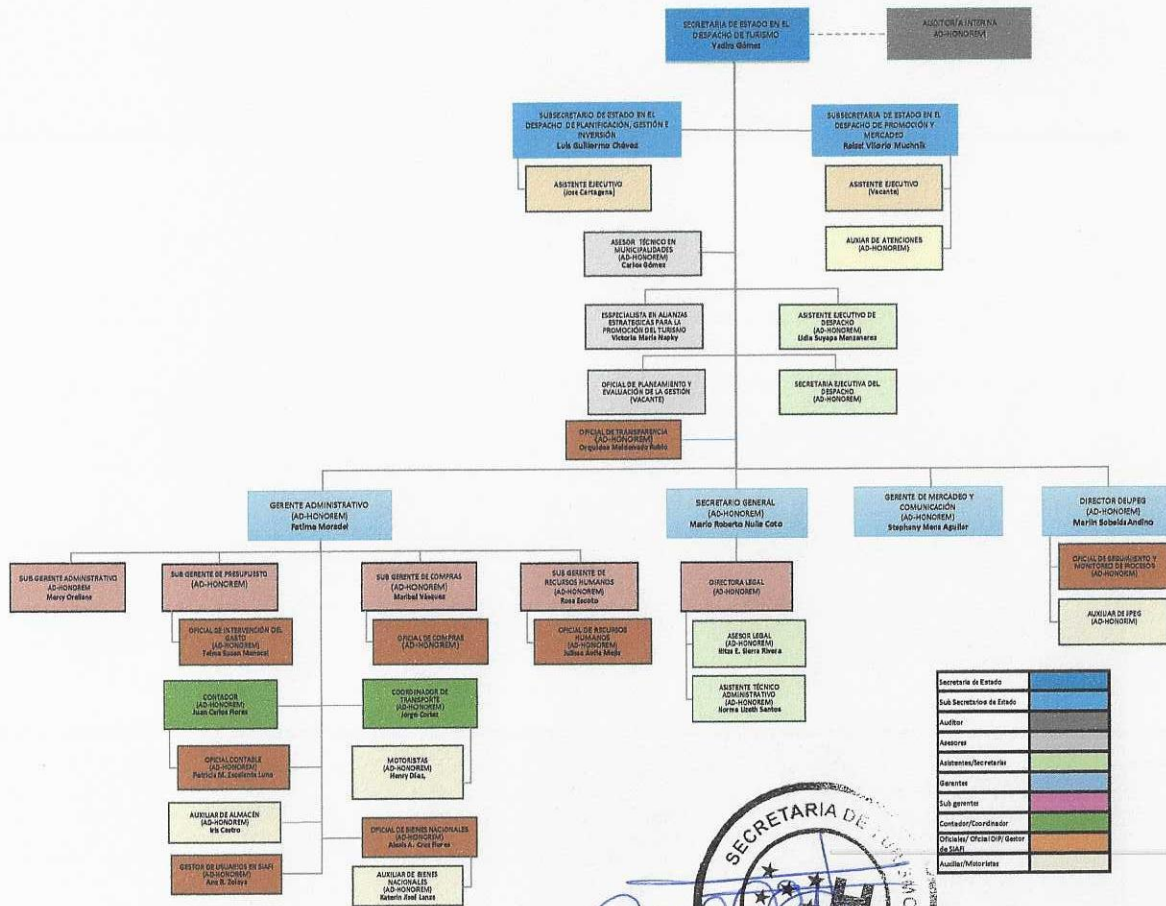

ORGANIGRAMA DE LA SECRETARÍA DE ESTADO EN EL DESPACHO DE TURISMO (SETUR)

Última actualización agosto de 2024