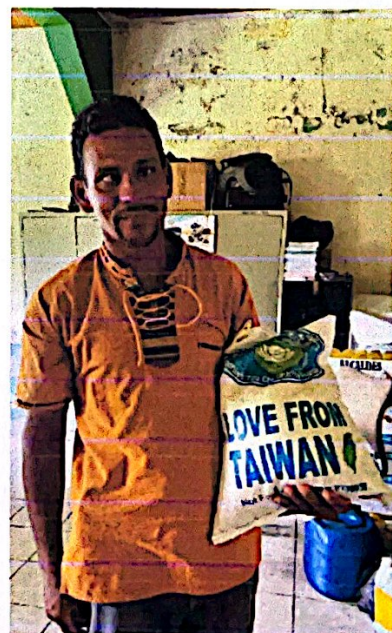

Municipalidad de Dulce Nombre de Culmí

Depto. De Olancho, Honduras, C.A.

- Entrega de arroz a personas de escasos recursos económicos del municipio