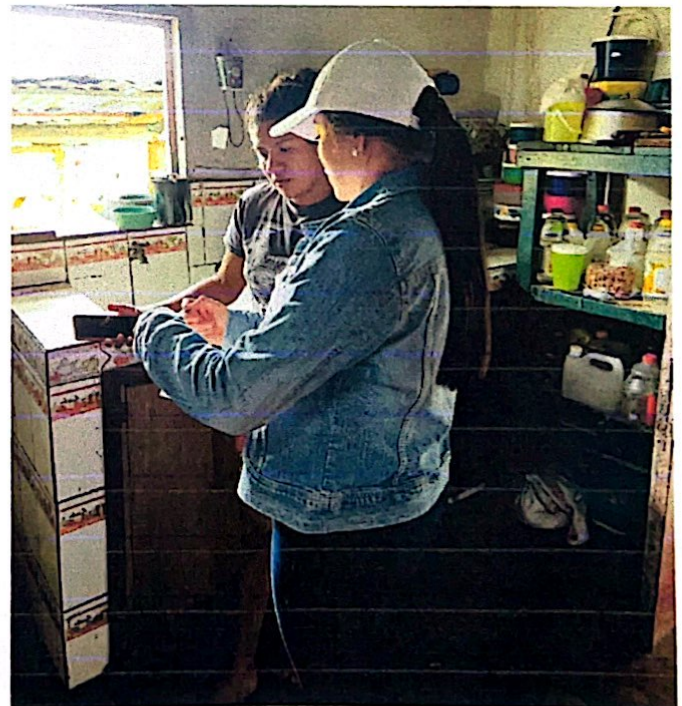

Municipalidad de Dulce Nombre de Culmí

Depto. De Olancho, Honduras, C.A.

- Llenado de fichas para el proyecto de estufas 2x3 en la comunidad del cerro Dulce Nombre de Culmi.

Municipalidad de Dulce Nombre de Culmí