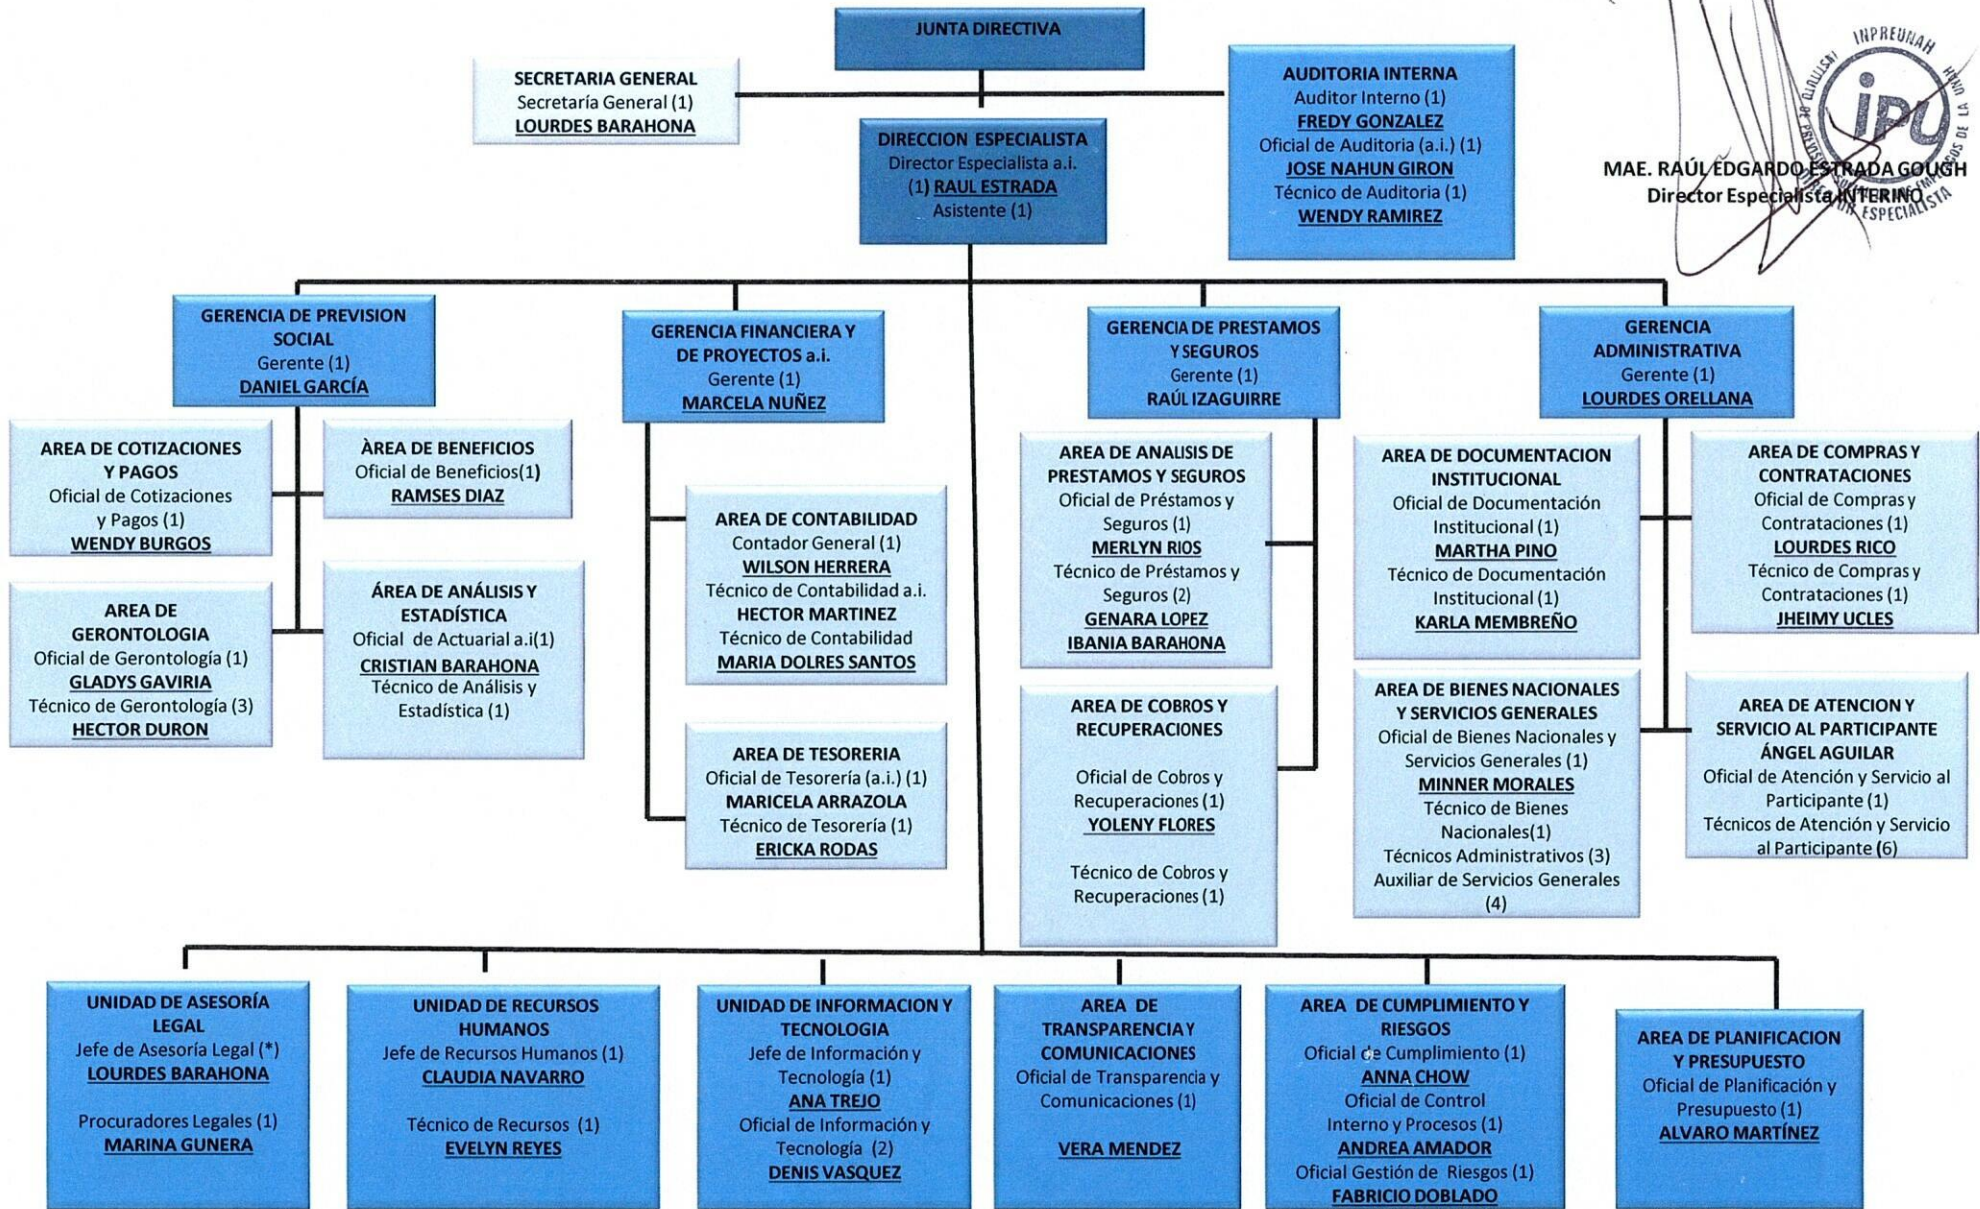

INSTITUTO DE PREVISION SOCIAL DE LOS EMPLEADOS DE LA UNAH (INPREUNAH)
ESTRUCTURA ORGANIZACIONAL
AGOSTO 2024

MAE. RAÚL EDGARDO ESTRADA GOUGH
 Director Especialista INTERINO
 INPREUNAH