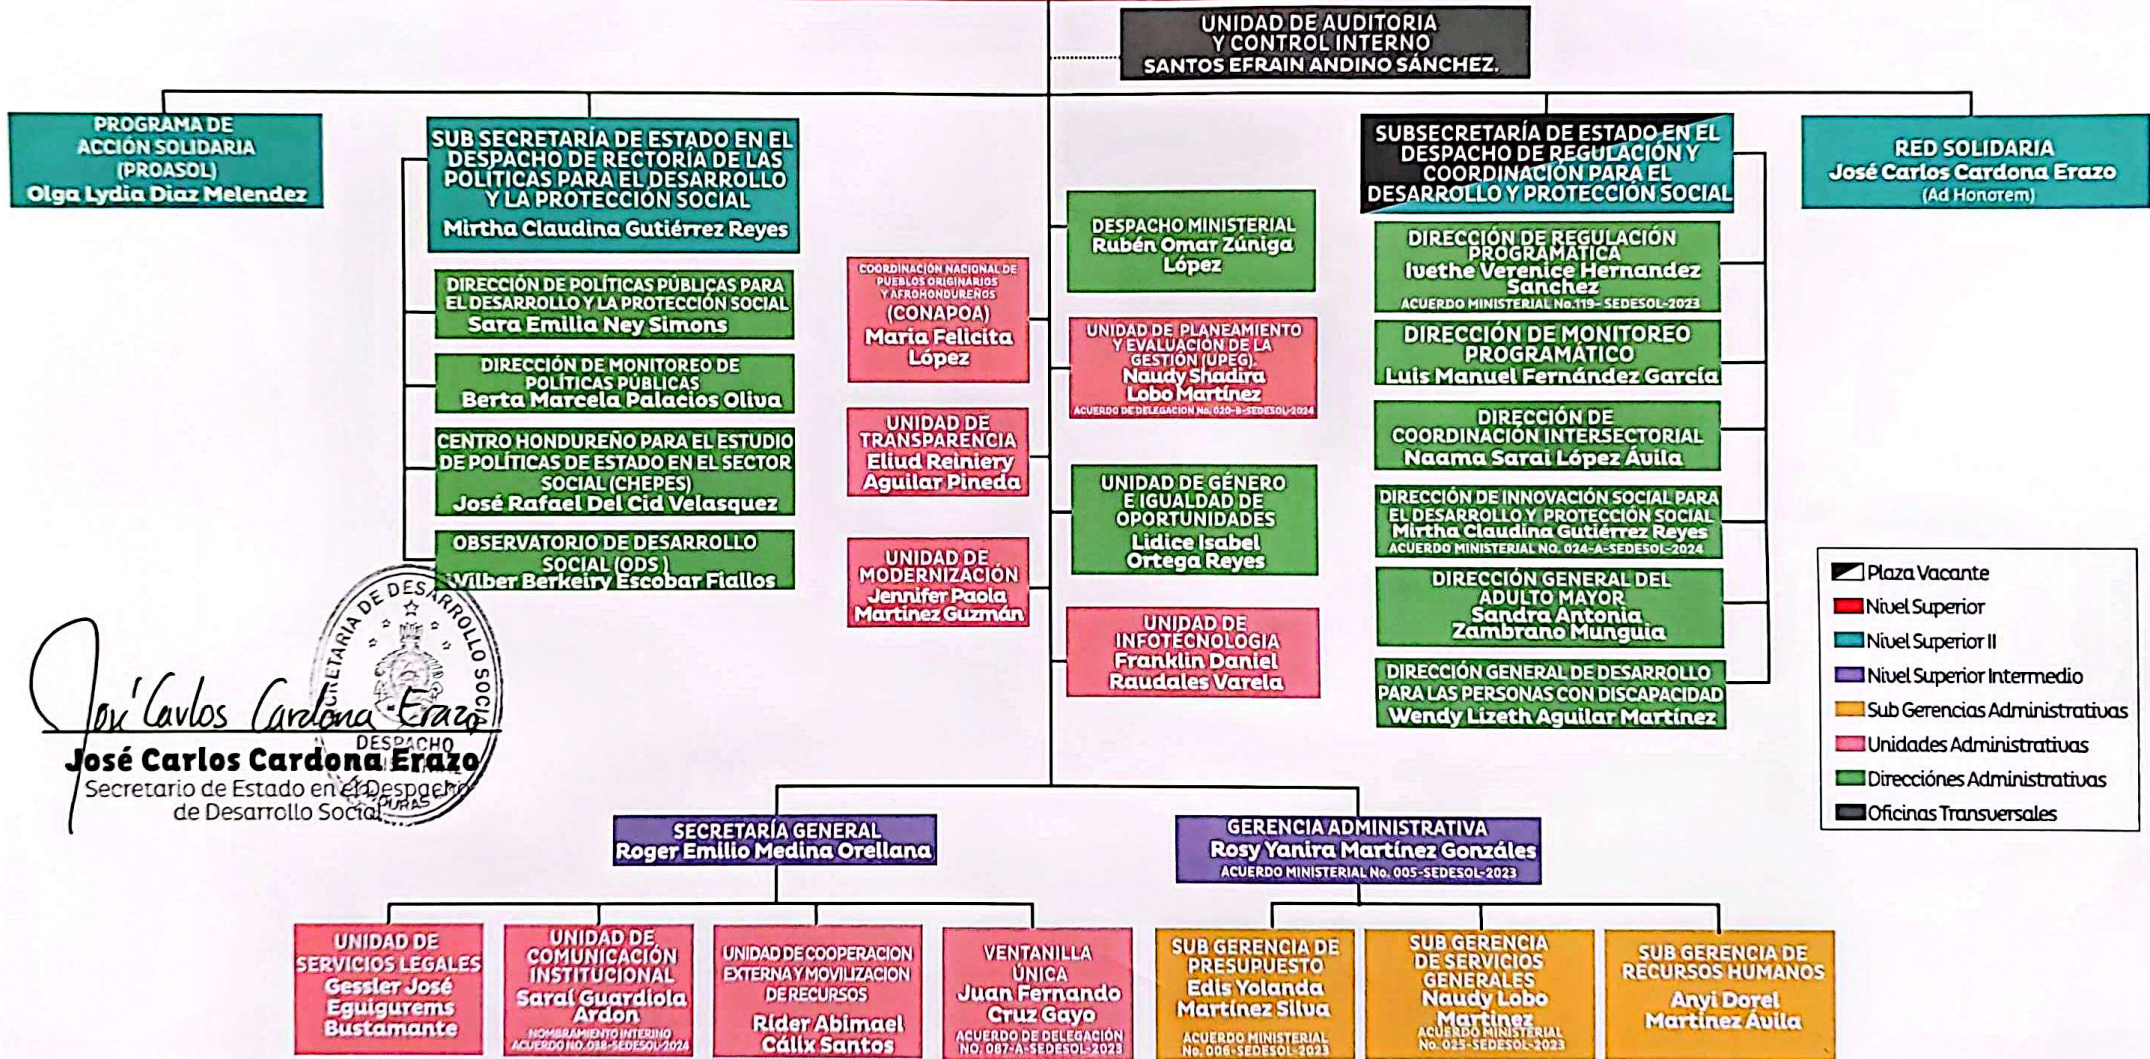

ESTRUCTURA ORGANIZATIVA SEDESOL JULIO 2024

SECRETARÍA DE ESTADO EN EL DESPACHO DE DESARROLLO SOCIAL (SEDESOL)
José Carlos Cardona Erazo

Plaza Vacante
 Nivel Superior
 Nivel Superior II
 Nivel Superior Intermedio
 Sub Gerencias Administrativas
 Unidades Administrativas
 Direcciones Administrativas
 Oficinas Transversales

José Carlos Cardona Erazo
José Carlos Cardona Erazo
 Secretario de Estado en el Despacho de Desarrollo Social