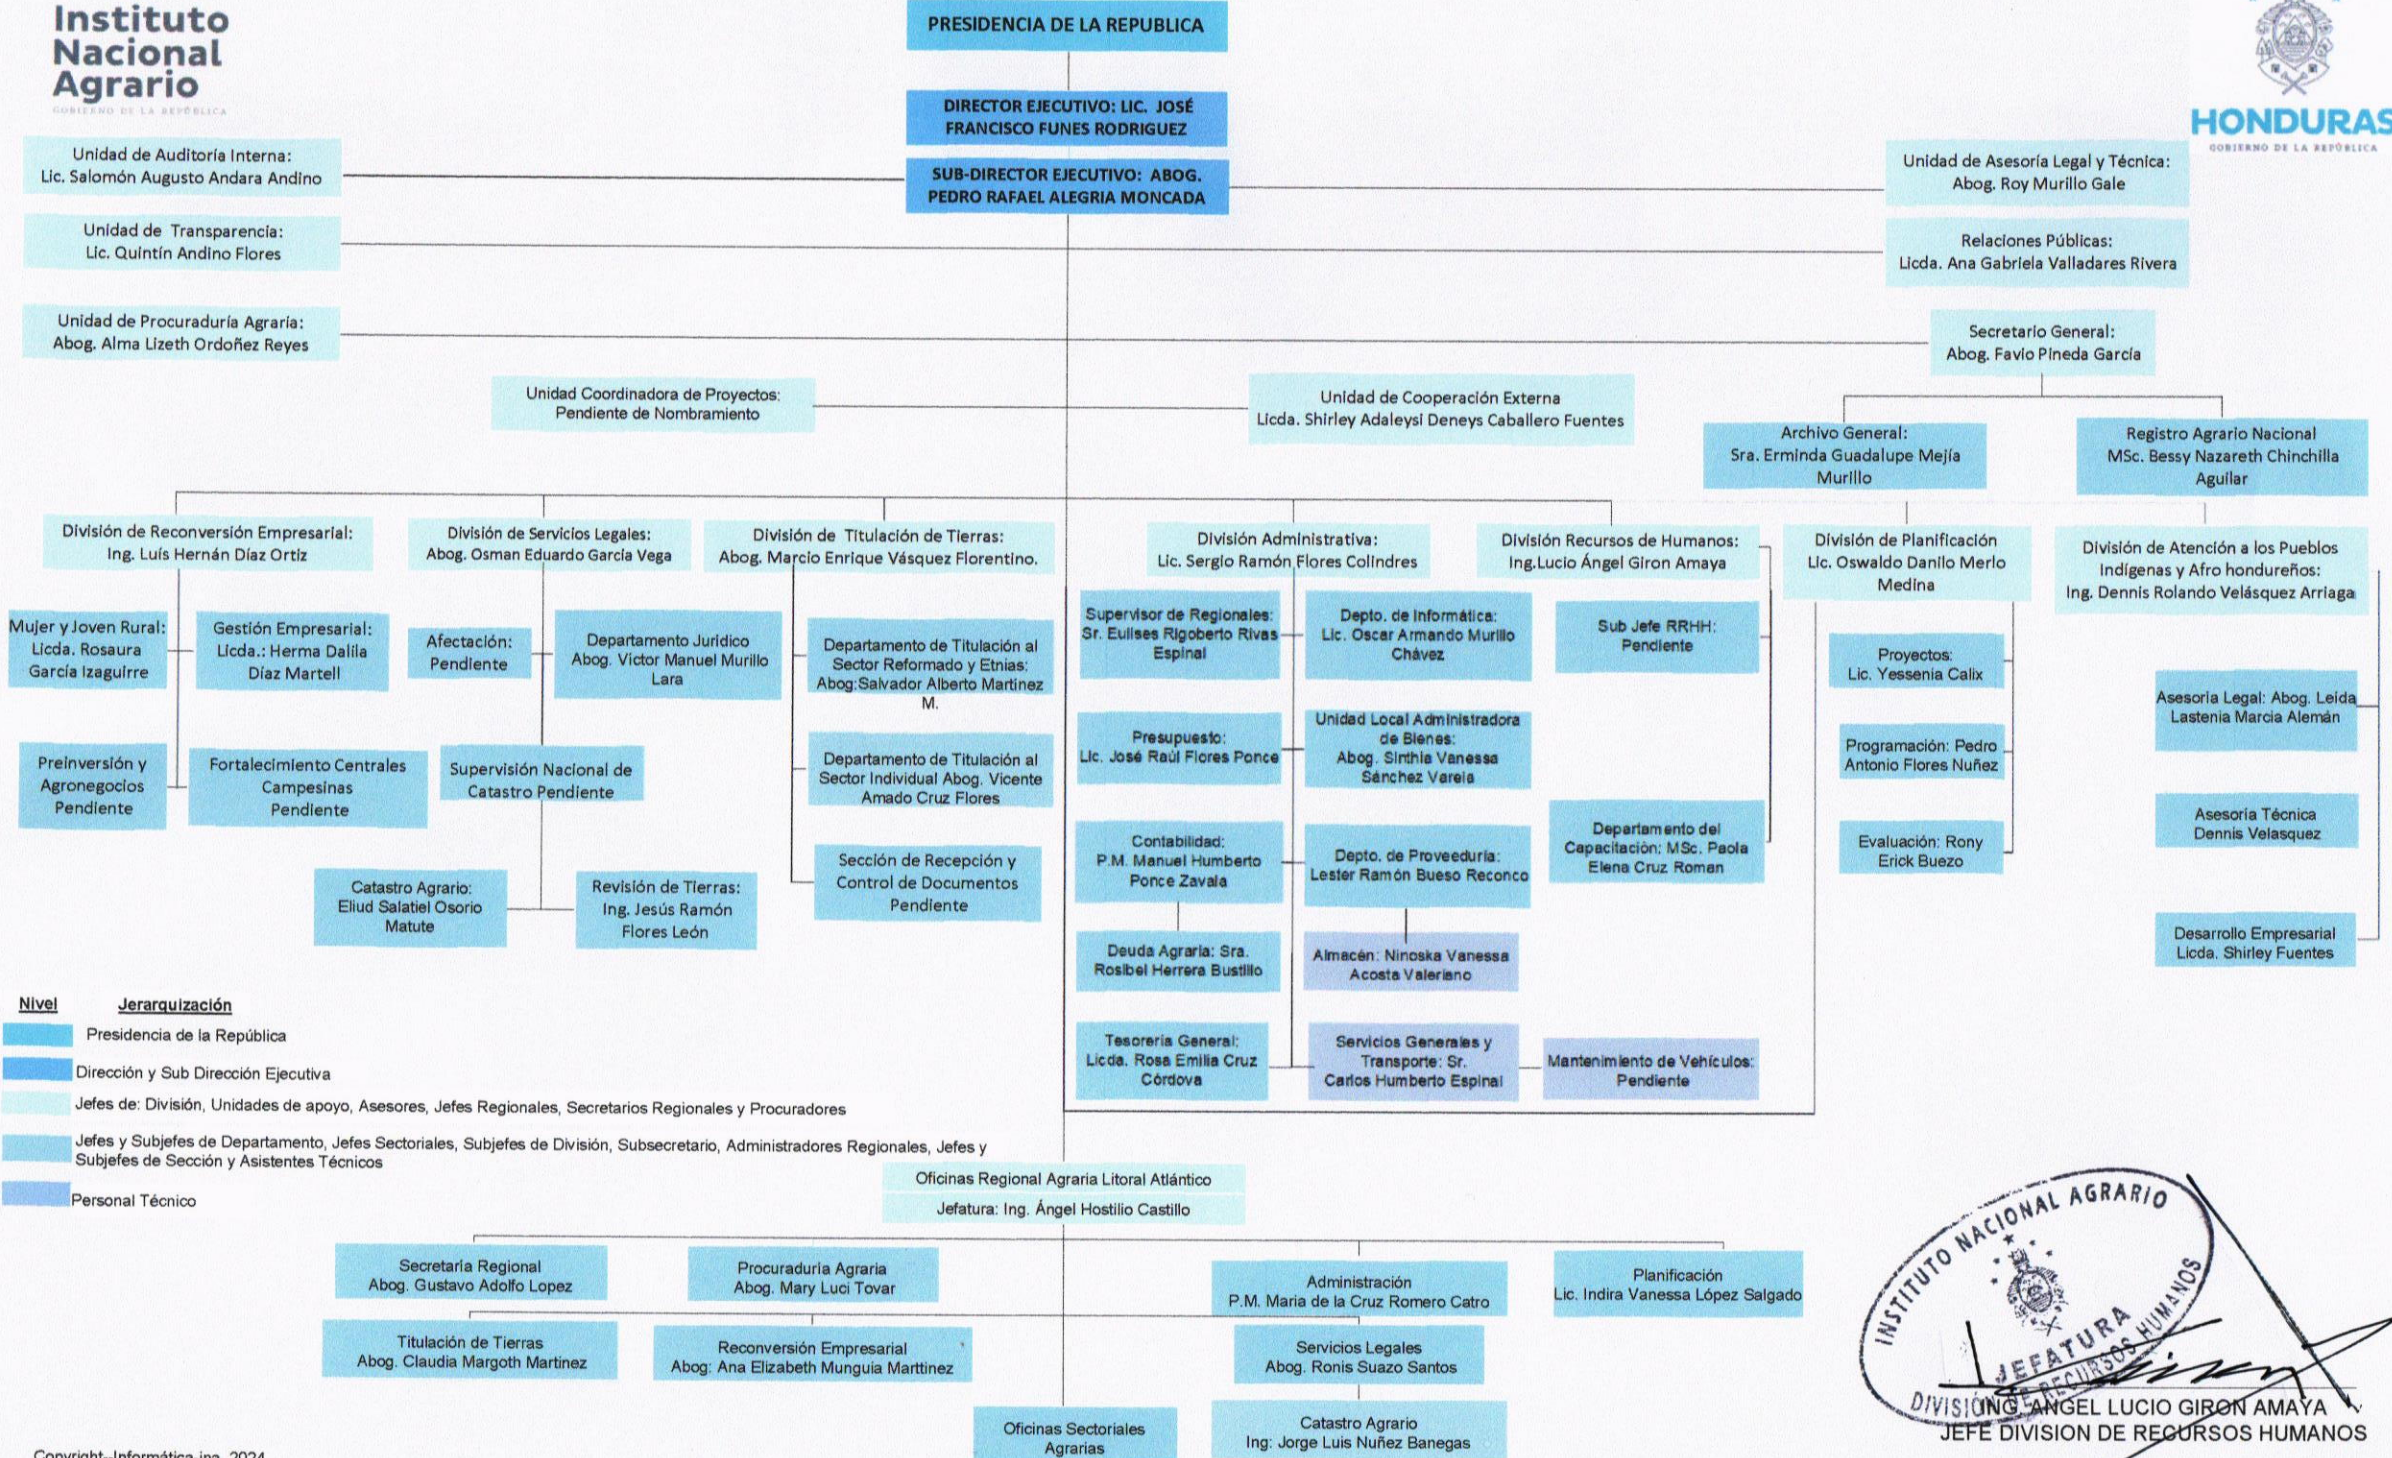

**ESTRUCTURA ORGANICA**

**Nivel Jerarquización**

- Presidencia de la República
- Dirección y Sub Dirección Ejecutiva
- Jefes de División, Unidades de apoyo, Asesores, Jefes Regionales, Secretarios Regionales y Procuradores
- Jefes y Subjefes de Departamento, Jefes Sectoriales, Subjefes de División, Subsecretario, Administradores Regionales, Jefes y Subjefes de Sección y Asistentes Técnicos
- Personal Técnico

INSTITUTO NACIONAL AGRARIO  
JEFATURA DE RECURSOS HUMANOS  
DIVISION ANGEL LUCIO GIRON AMAYA  
JEFE DIVISION DE RECURSOS HUMANOS