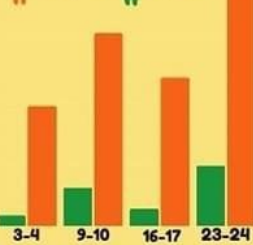

# Resumen de Visitas

EN LOS 24 CENTROS PENITENCIARIOS DEL PAÍS

Total General

**34,597**

Personas

Tipo de Visita

Familiar: 11,727

Conyugal: 11,665

Especial: 11,205

Total de Hombres y Mujeres

23,993 4,147

Total de Niños y Niñas

Niñas: 2800

Niños: 2657