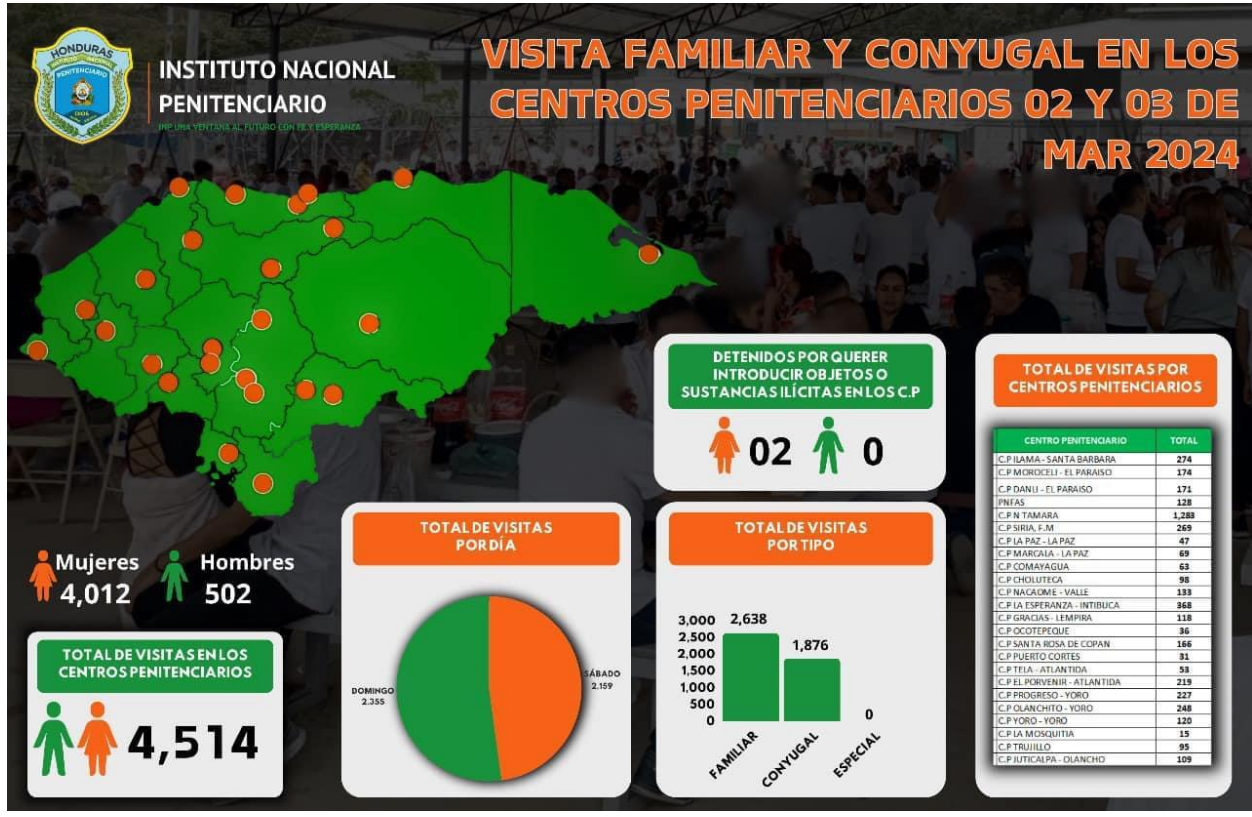

# Índice de Visitas en los Centros Penitenciarios

## Marzo

TOTAL GENERAL DE MARZO 2024

# Resumen de Visitas

EN LOS 24 CENTROS PENITENCIARIOS DEL PAÍS

Total General

**34,597**

Personas

Tipo de Visita

Familiar: 11,727

Conyugal: 11,665