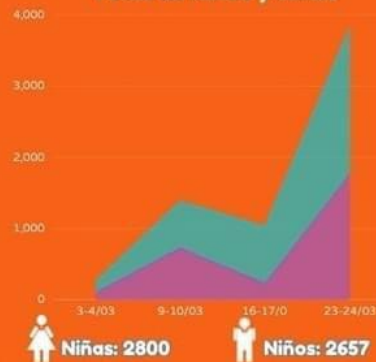

## Marzo

TOTAL GENERAL DE MARZO 2024

# Resumen de Visitas

EN LOS 24 CENTROS PENITENCIARIOS DEL PAÍS

Total General

**34,597**

Personas

Tipo de Visita

Familiar: 11,727

Conyugal: 11,665

Especial: 11,205

Total de Hombres y Mujeres

23,993 4,147

Total de Niños y Niñas

Niñas: 2800

Niños: 2657