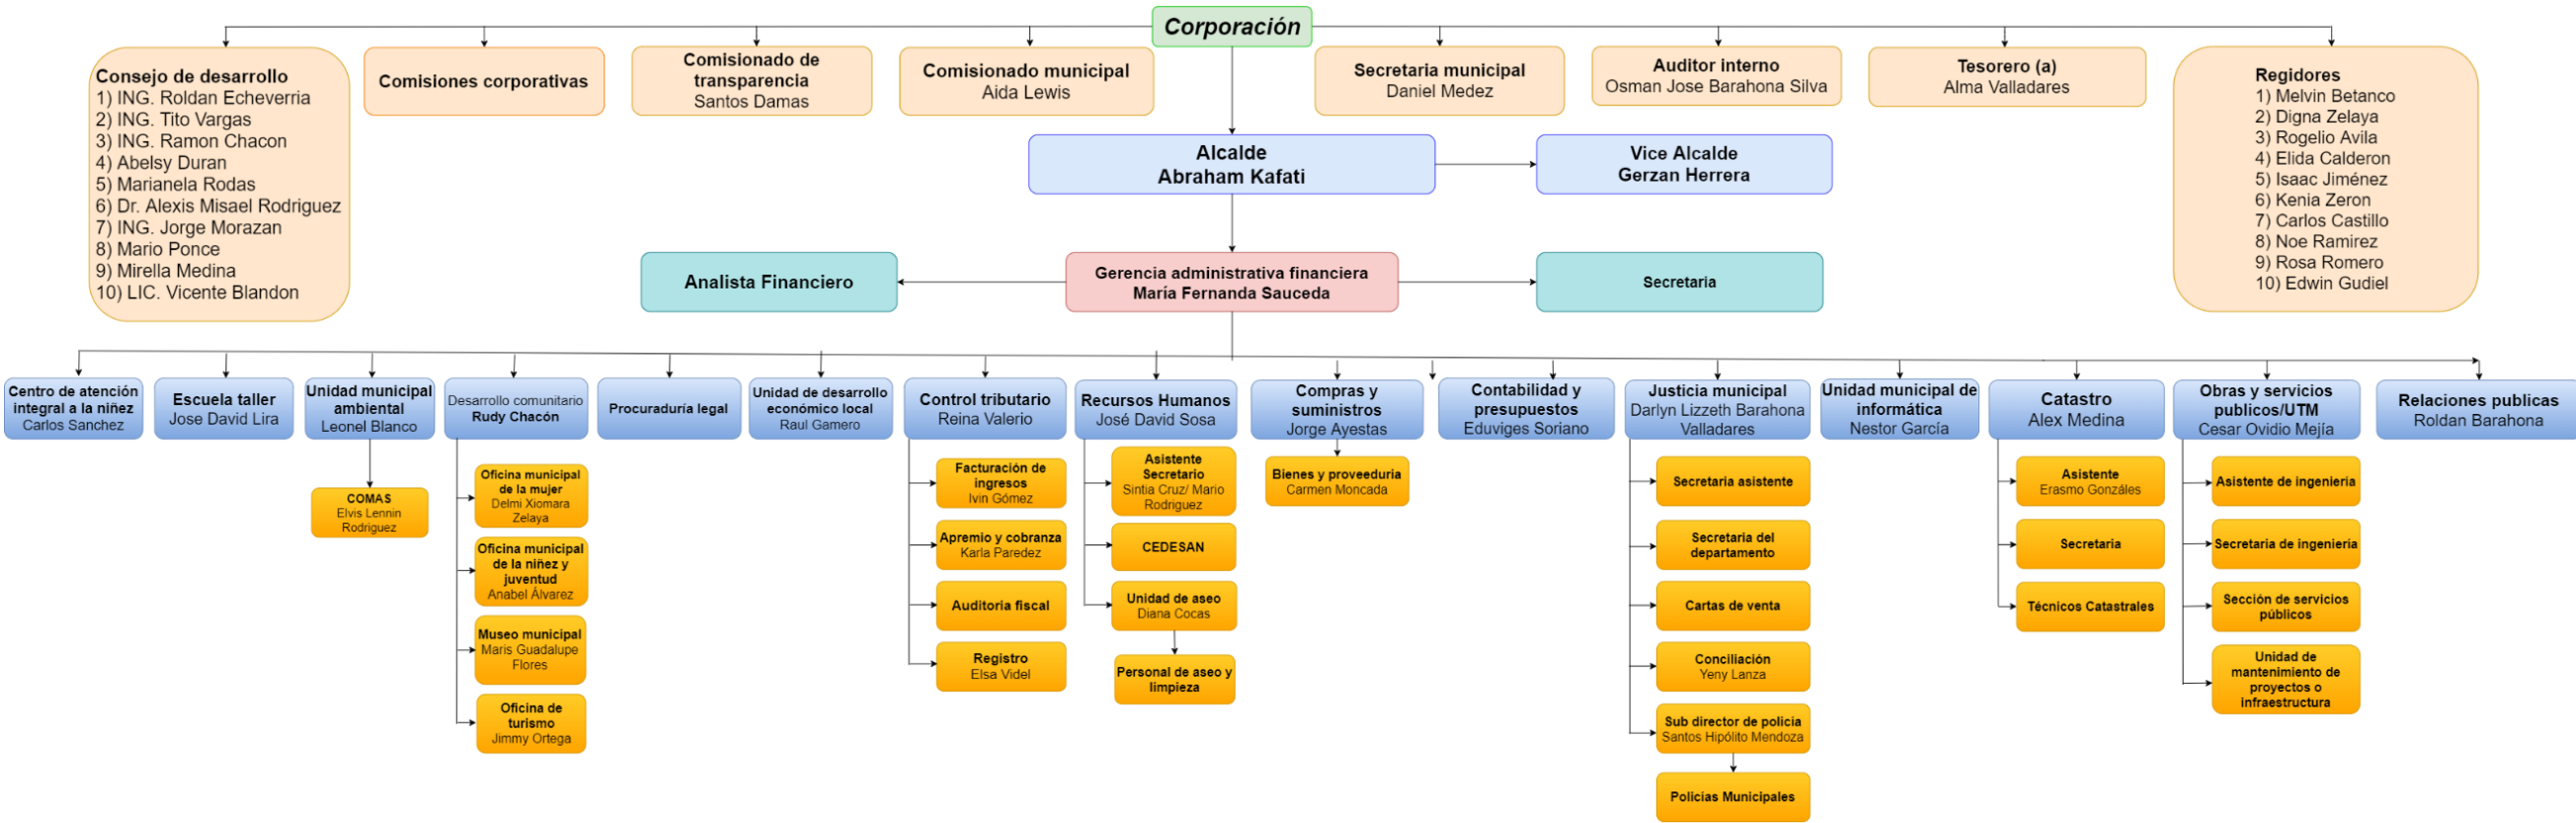

Estructura Administrativa Alcaldía Municipal de Danlí

María Fernanda Saucedá
 Gerente Administrativo Financiero.