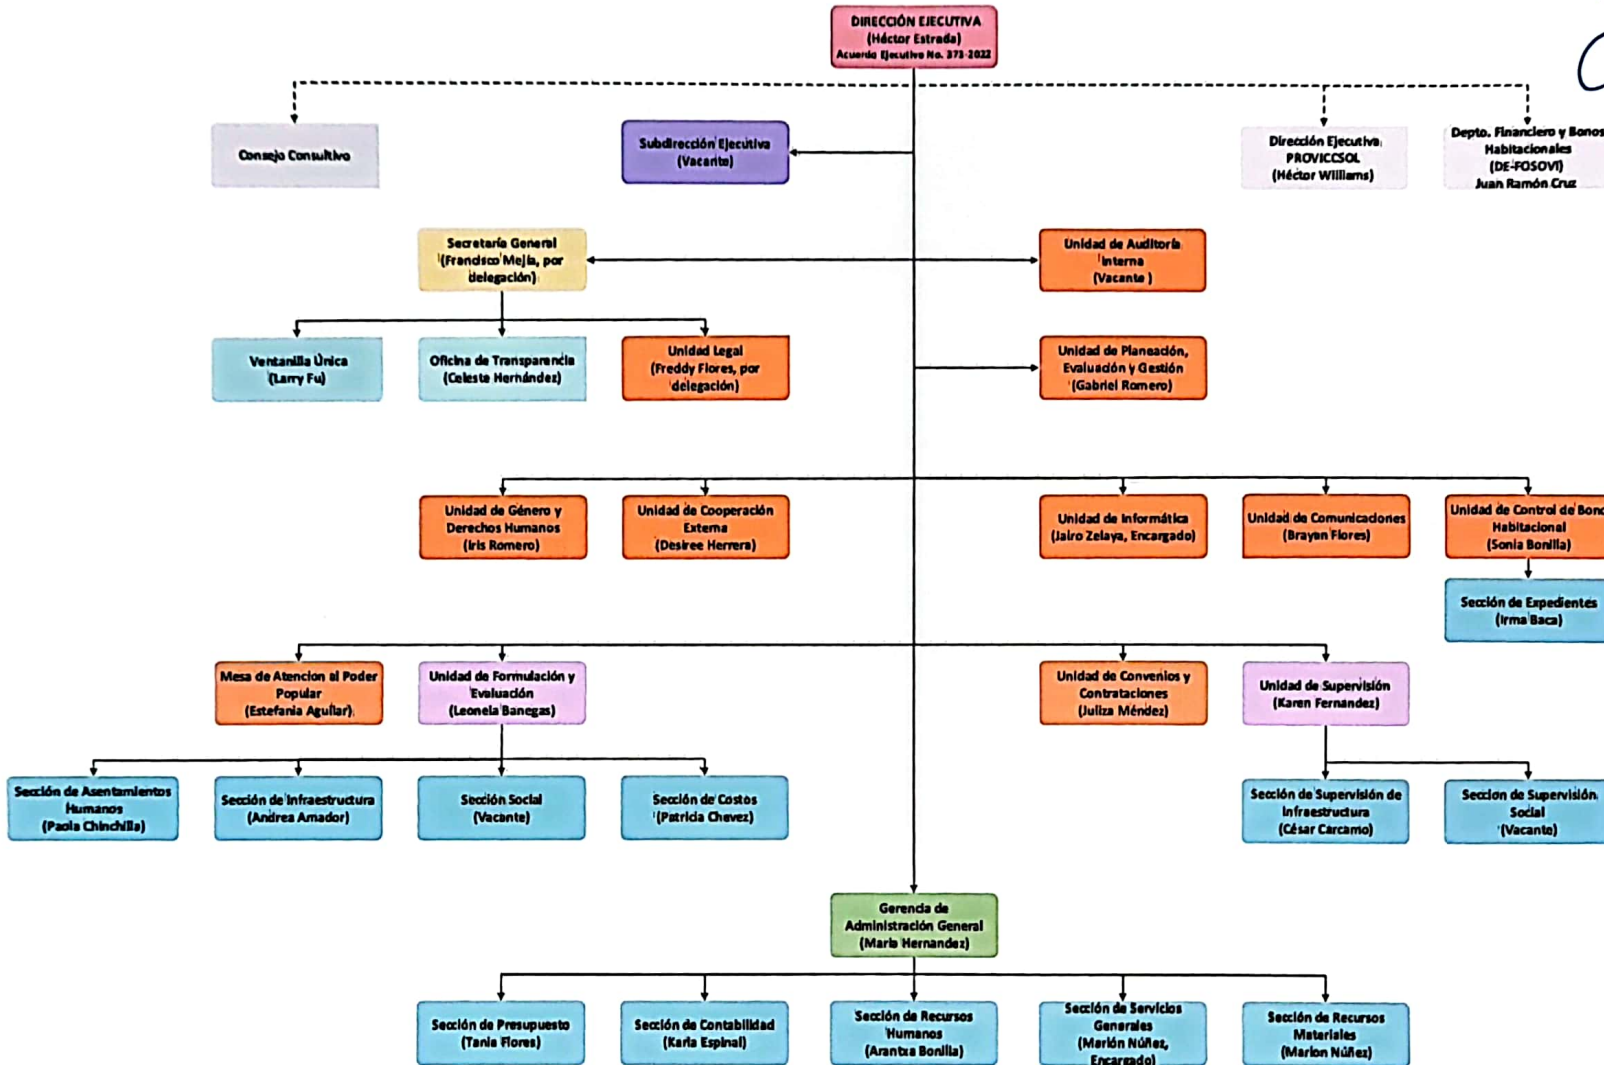

HONDURAS
GOBIERNO DE LA REPÚBLICA

PVAH
PROGRAMA DE VIVIENDA Y
ASENTAMIENTOS HUMANOS
CONVIVIENDA

Estructura Organizativa Comisión Nacional de Vivienda y Asentamientos Humanos (PVAH-CONVIVIENDA)

Simbología

- Aa Nivel Superior
- Aa Nivel Superior II
- Aa Nivel Superior Intermedio
- Aa Gerencia Administrativa
- Aa Unidades Administrativas
- Aa Unidades Operativas
- Aa Secciones Administrativas
- Aa DE-PROVICCSOL / FOSOSVI