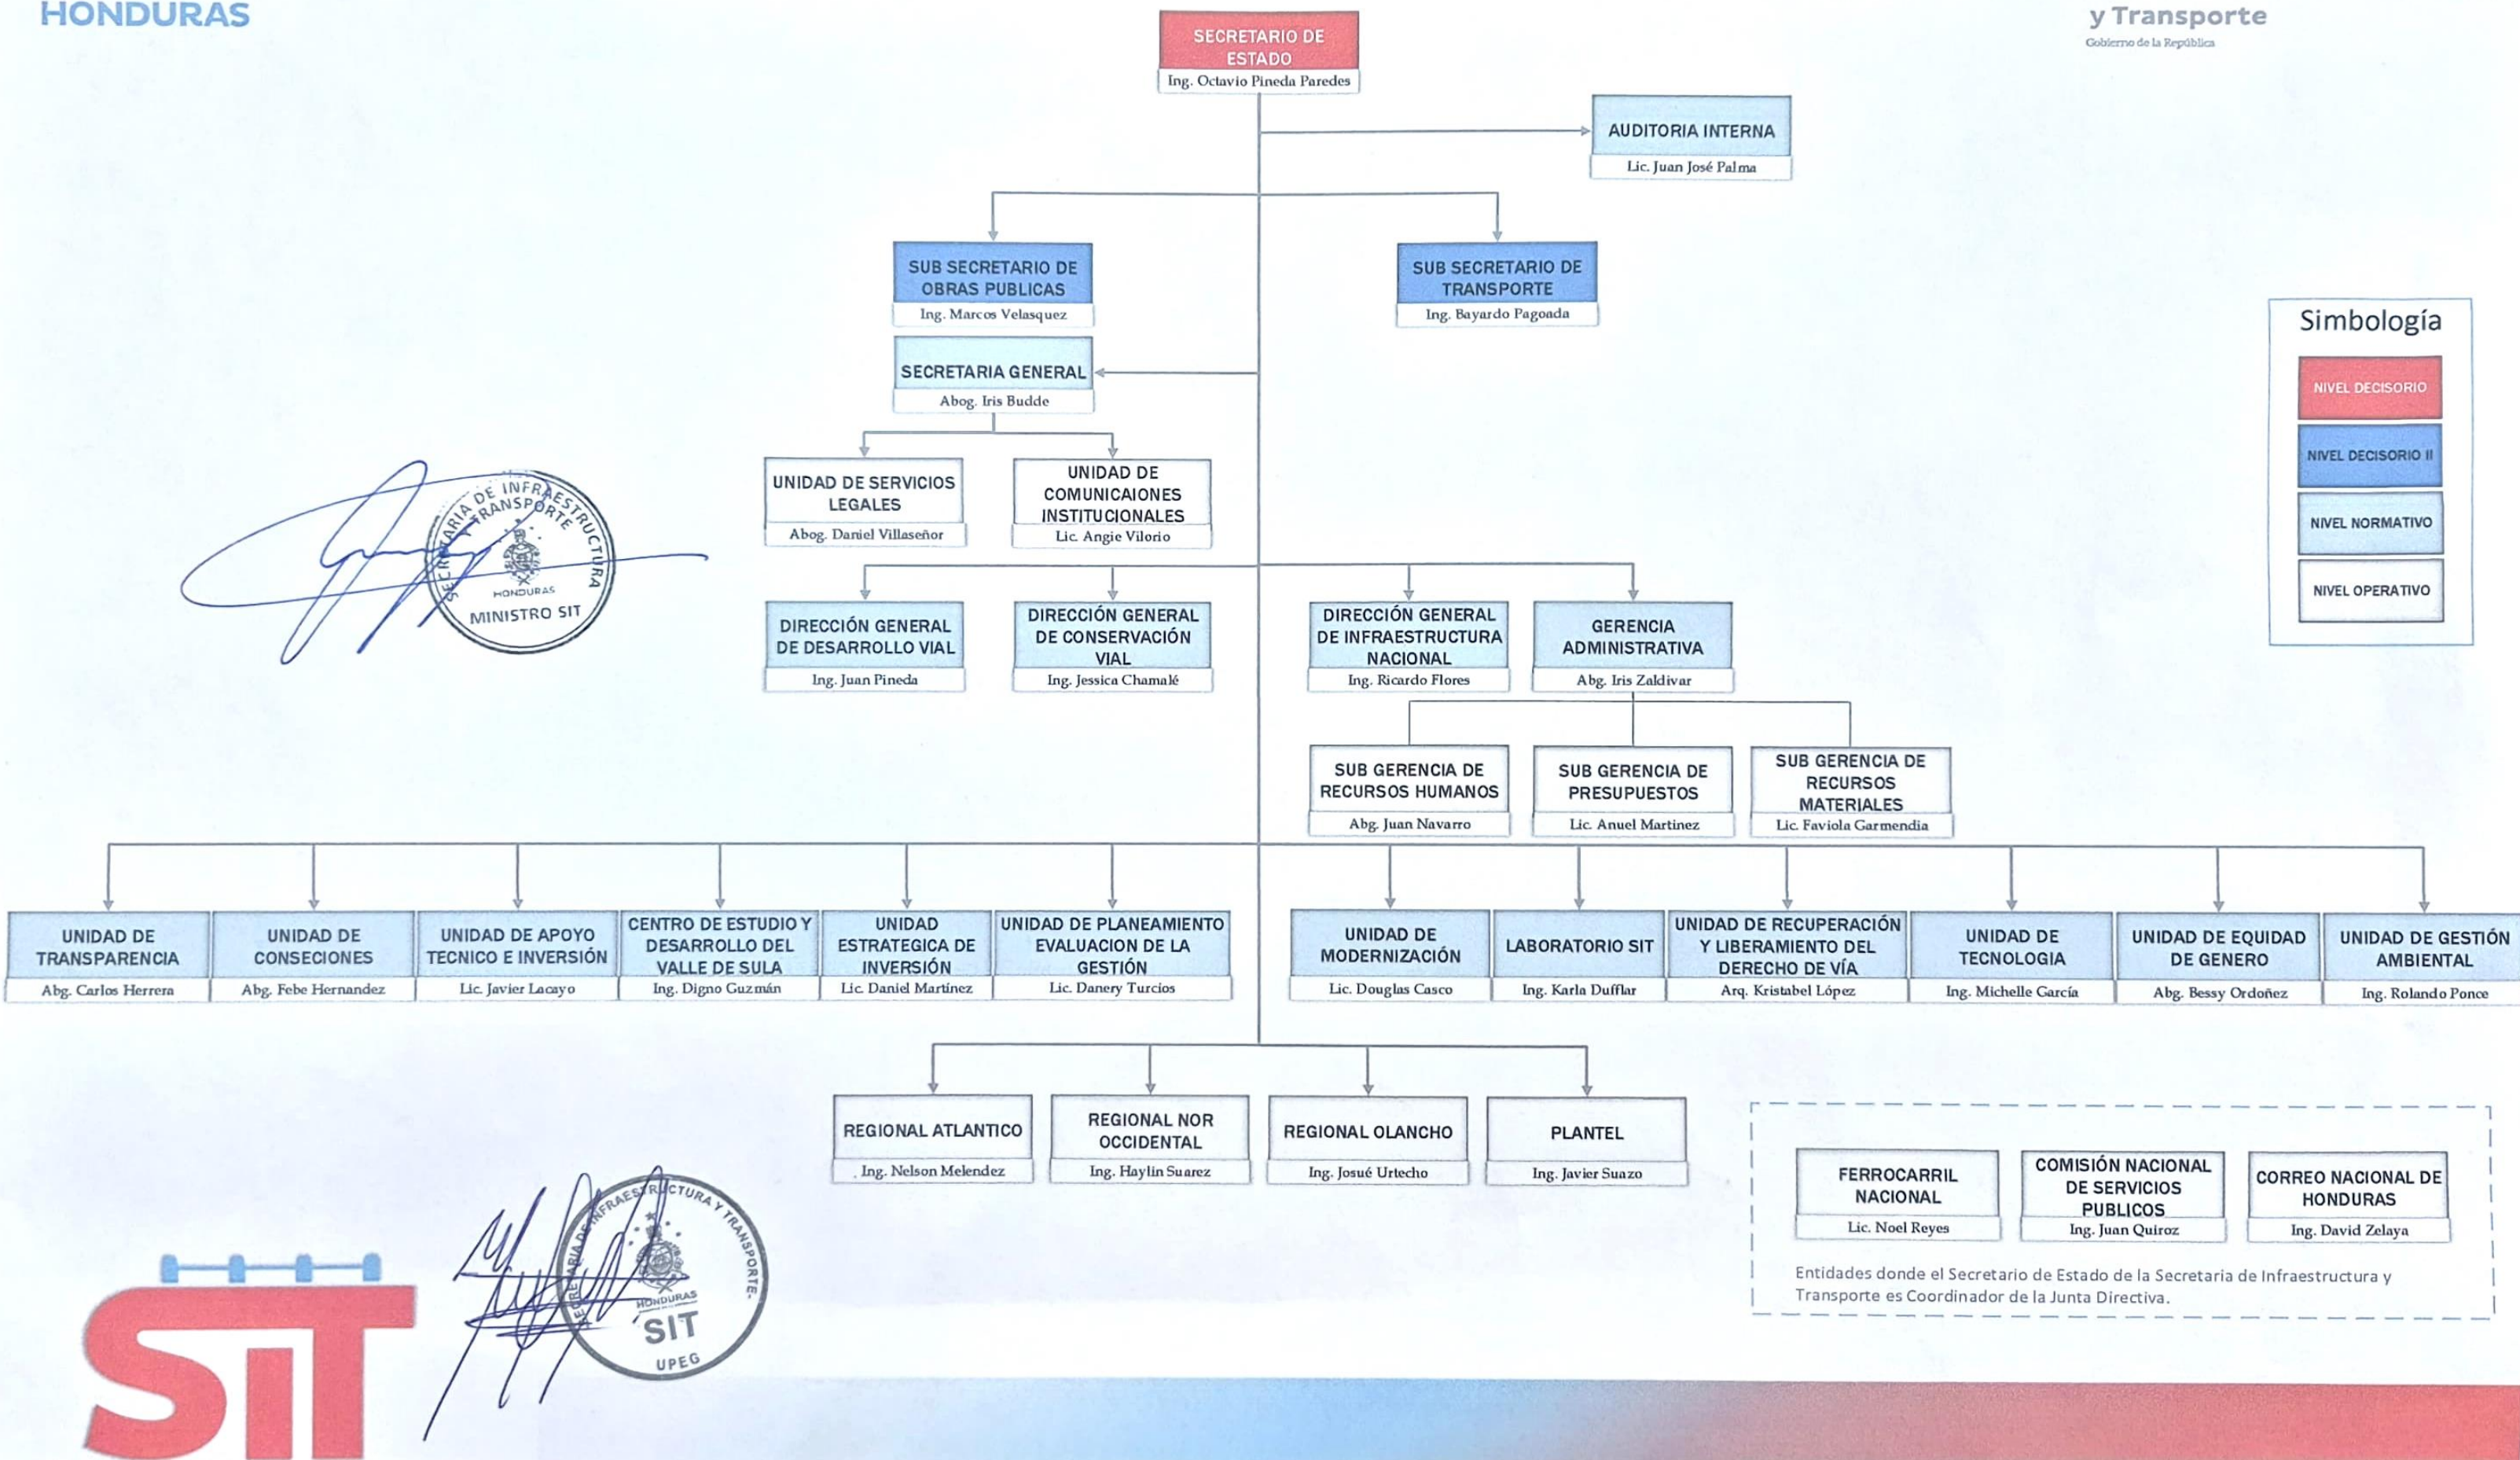

# ORGANIGRAMA SECRETARIA DE INFRAESTRUCTURA Y TRANSPORTE (SIT)

### Simbología

NIVEL DECISORIO

NIVEL DECISORIO II

NIVEL NORMATIVO

NIVEL OPERATIVO

SECRETARIA DE INFRAESTRUCTURA Y TRANSPORTE  
HONDURAS  
MINISTRO SIT

SECRETARIA DE INFRAESTRUCTURA Y TRANSPORTE  
HONDURAS  
SIT  
UPEG

**SIT**

Entidades donde el Secretario de Estado de la Secretaria de Infraestructura y Transporte es Coordinador de la Junta Directiva.

- FERROCARRIL NACIONAL  
Lic. Noel Reyes
- COMISIÓN NACIONAL DE SERVICIOS PUBLICOS  
Ing. Juan Quiroz
- CORREO NACIONAL DE HONDURAS  
Ing. David Zelaya