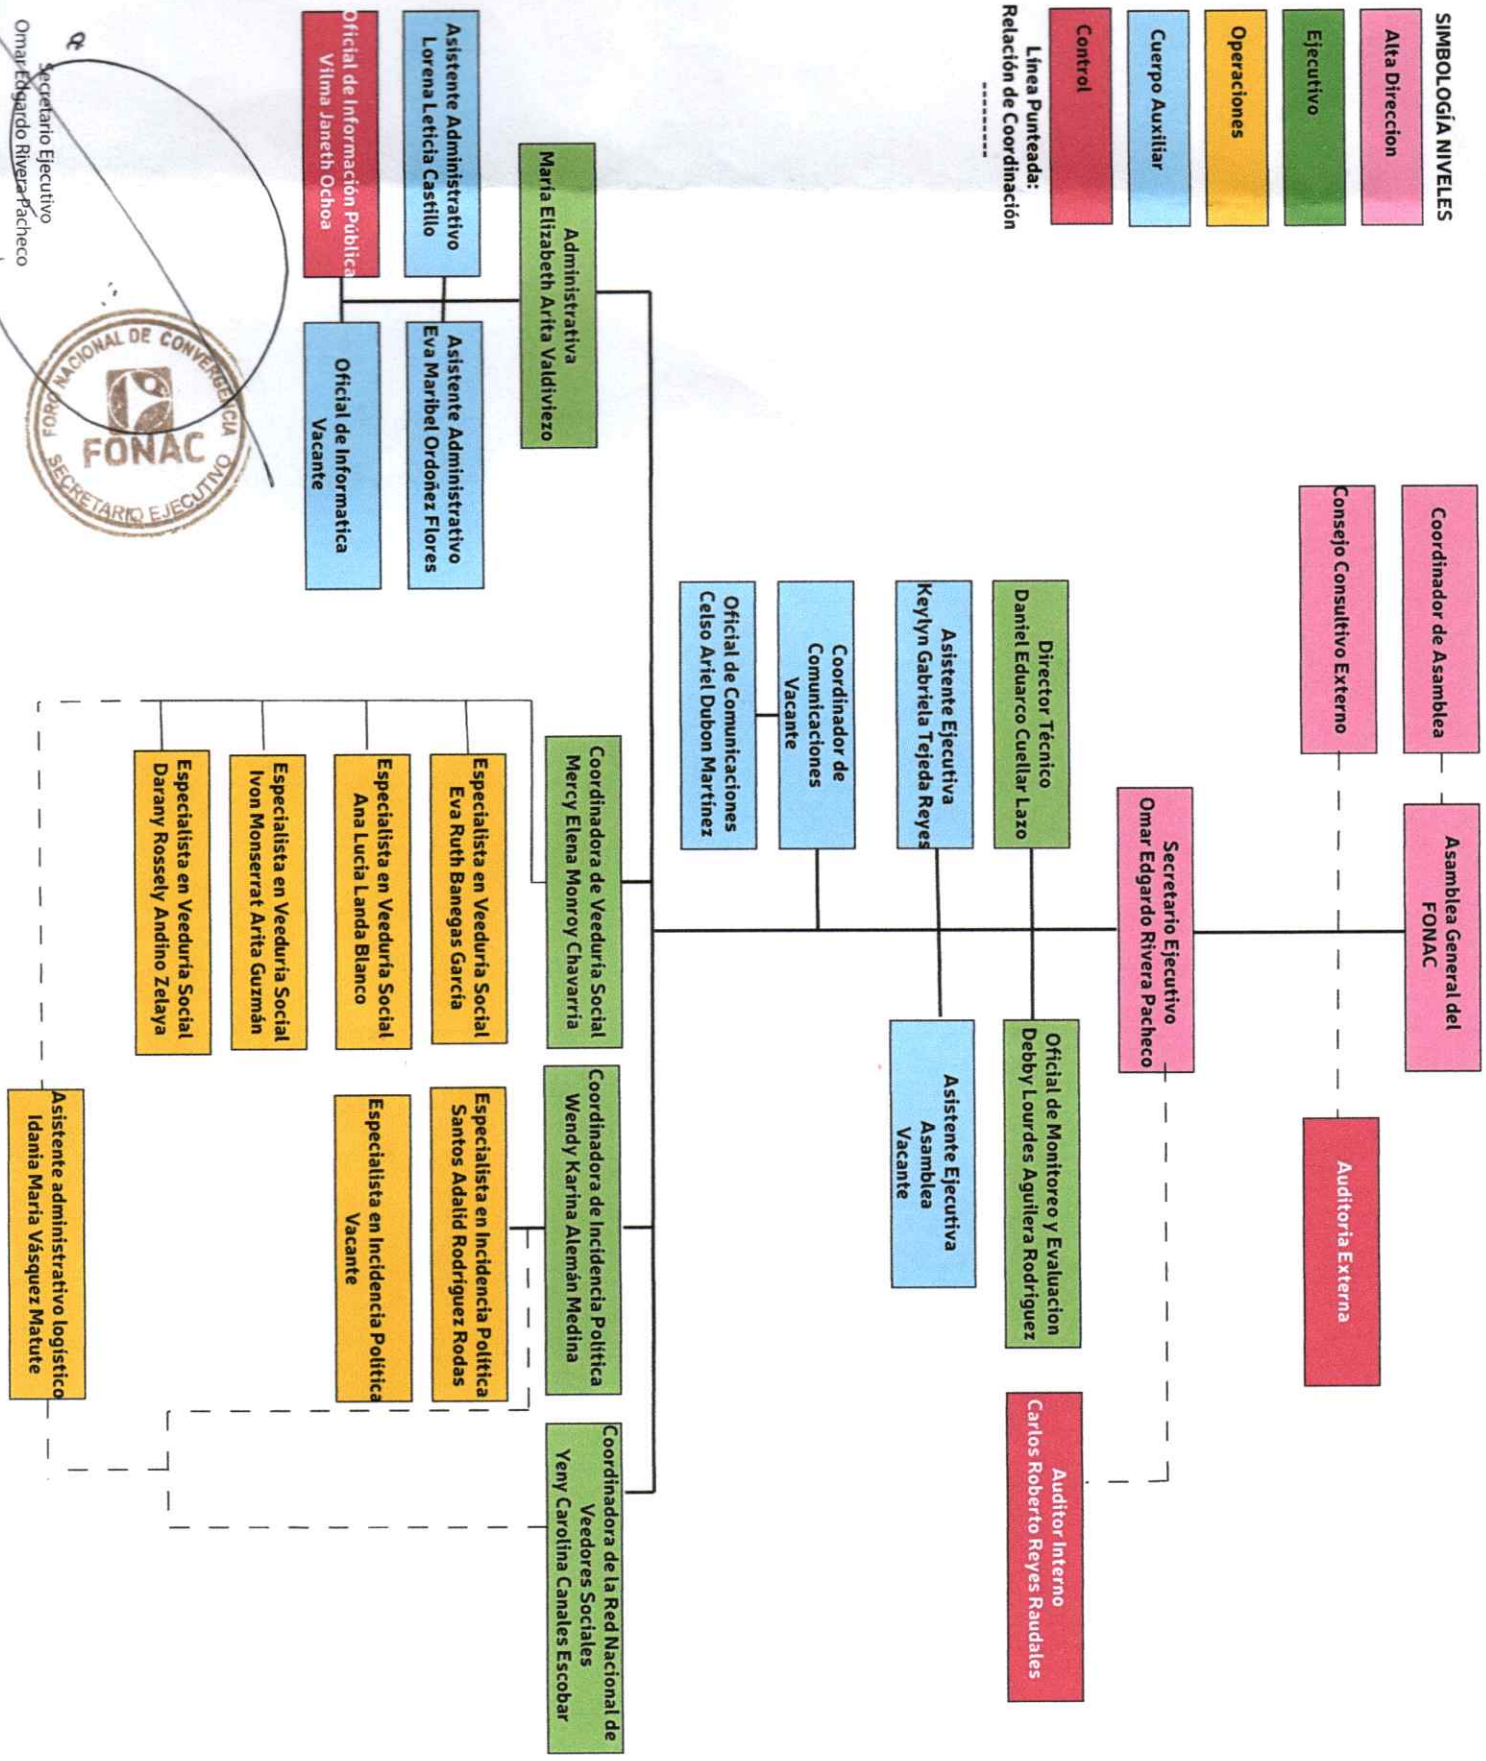

SIMBOLOGÍA NIVELES

- Alta Dirección
- Ejecutivo
- Operaciones
- Cuerpo Auxiliar
- Control

Línea Punteada:
Relación de Coordinación

Secretario Ejecutivo
Omar Edgardo Rivera Pacheco