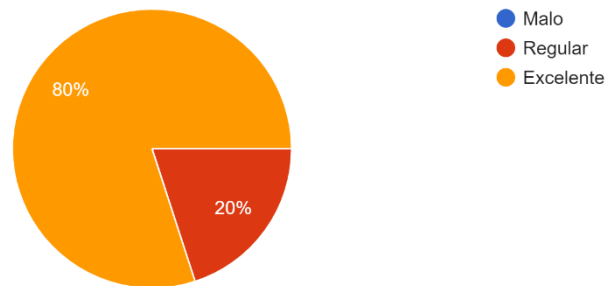

¿Qué grado de satisfacción tiene la información que publica la municipalidad de santa maría del real, Olancho?

5 respuestas