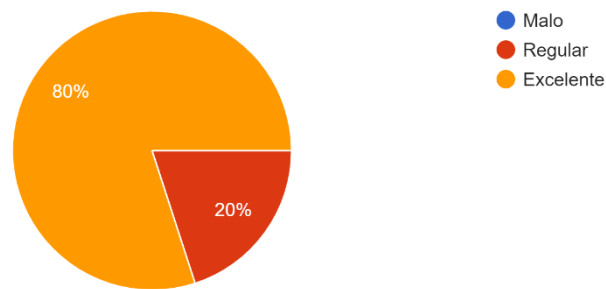

¿Encontró la información que buscaba?

5 respuestas

● Si  
● No

¿Como califica la respuesta de la administración municipal a las necesidades de la ciudadanía?

5 respuestas

● Mala  
● Regular  
● Buena

¿Cree usted que la municipalidad de santa maría del real cumple con la Ley de Transparencia?

5 respuestas

● Si  
● No

¿Como considera los proyectos ejecutados en esta municipalidad de santa maría del real?

5 respuestas

¿Qué grado de satisfacción tiene la información que publica la municipalidad de santa maría del real, Olancho?