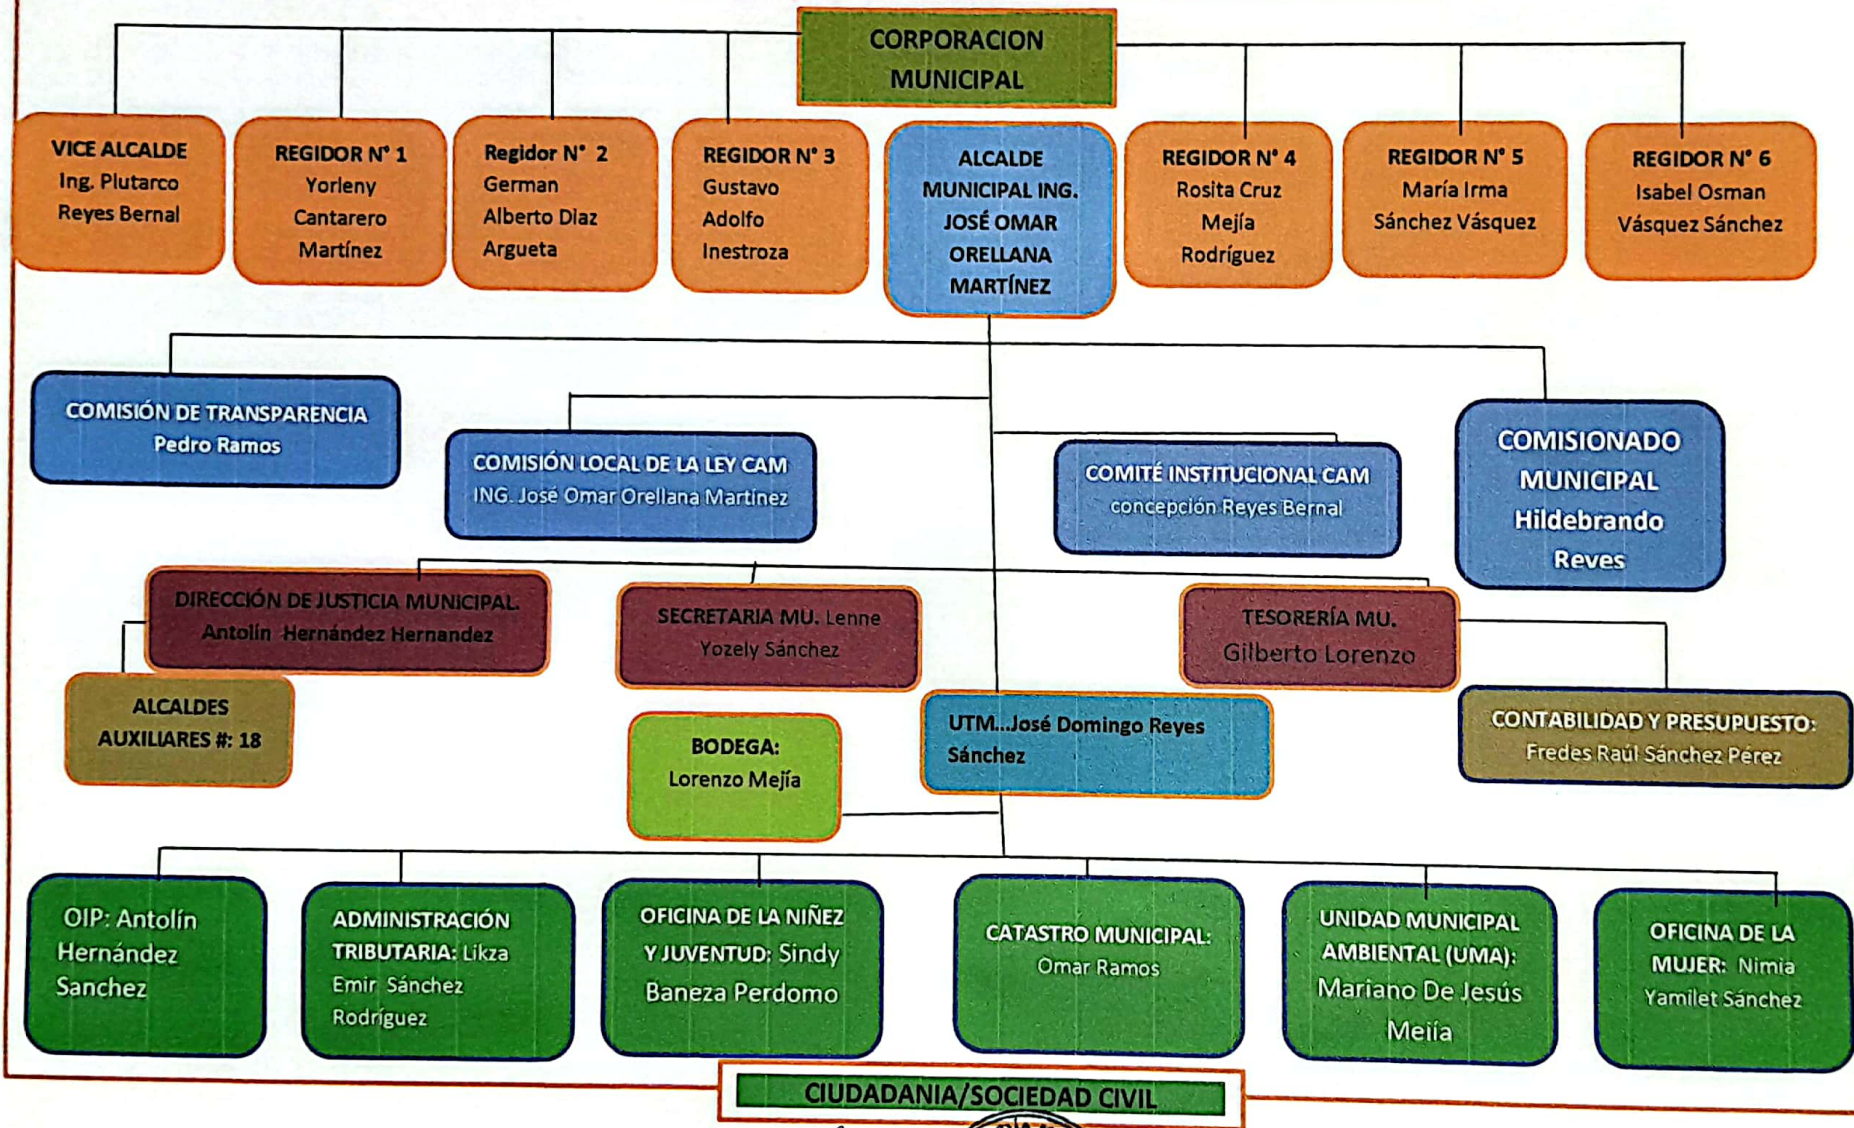

Estructura Organizacional Municipalidad de Dolores, Departamento de Intibucá Año 2024

F. *Lenne Yozely Sánchez Reyes*
 Lenne Yozely Sánchez Reyes
 Secretaria Municipal