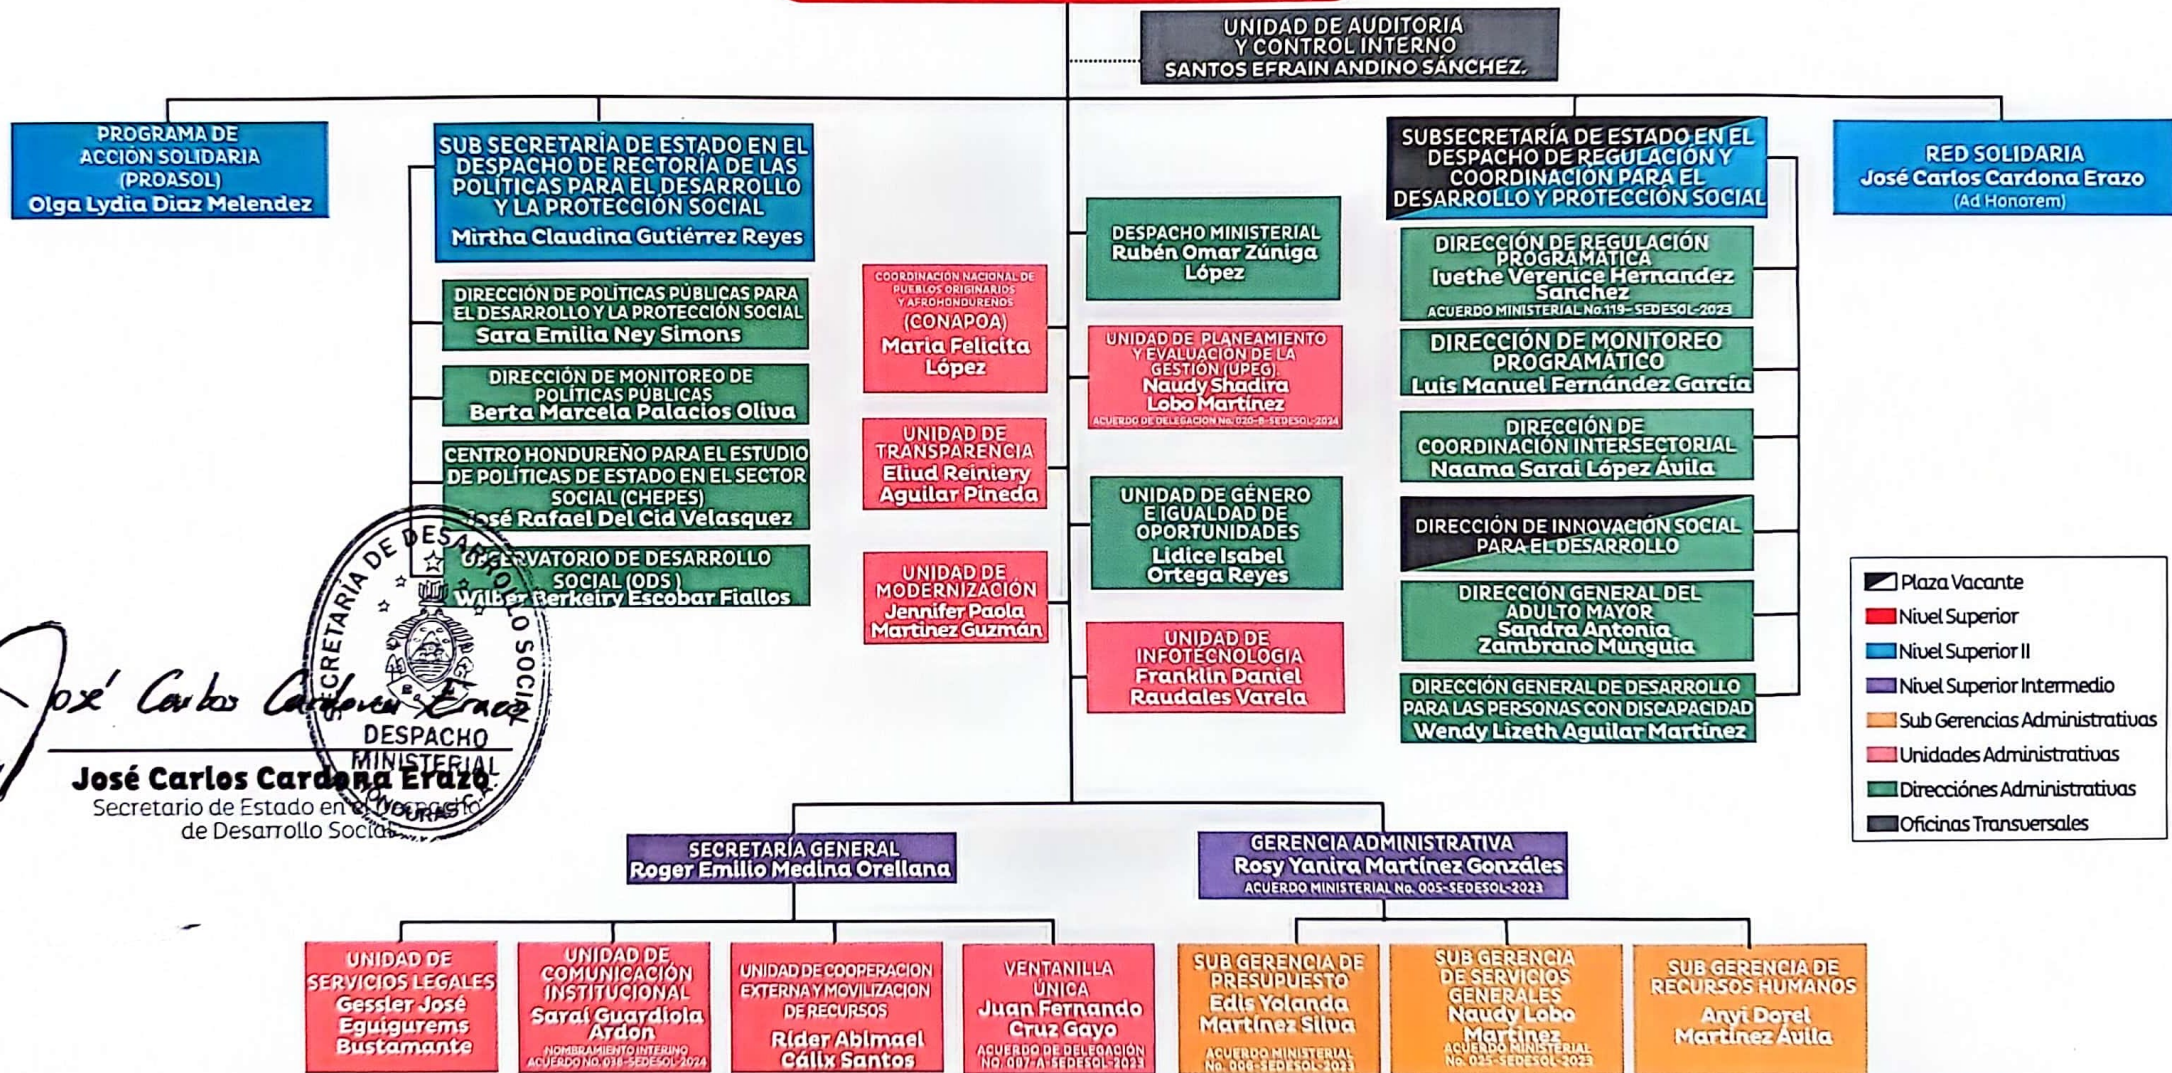

# ESTRUCTURA ORGANIZATIVA SEDESOL MARZO 2024

**SECRETARÍA DE ESTADO EN EL DESPACHO DE DESARROLLO SOCIAL (SEDESOL)**  
 José Carlos Cardona Erazo

*José Carlos Cardona Erazo*  
 SECRETARÍA DE ESTADO EN EL DESPACHO DE DESARROLLO SOCIAL  
 DESPACHO MINISTERIAL  
 José Carlos Cardona Erazo  
 Secretario de Estado en el Despacho de Desarrollo Social

- Plaza Vacante
- Nivel Superior
- Nivel Superior II
- Nivel Superior Intermedio
- Sub Gerencias Administrativas
- Unidades Administrativas
- Direcciones Administrativas
- Oficinas Transversales