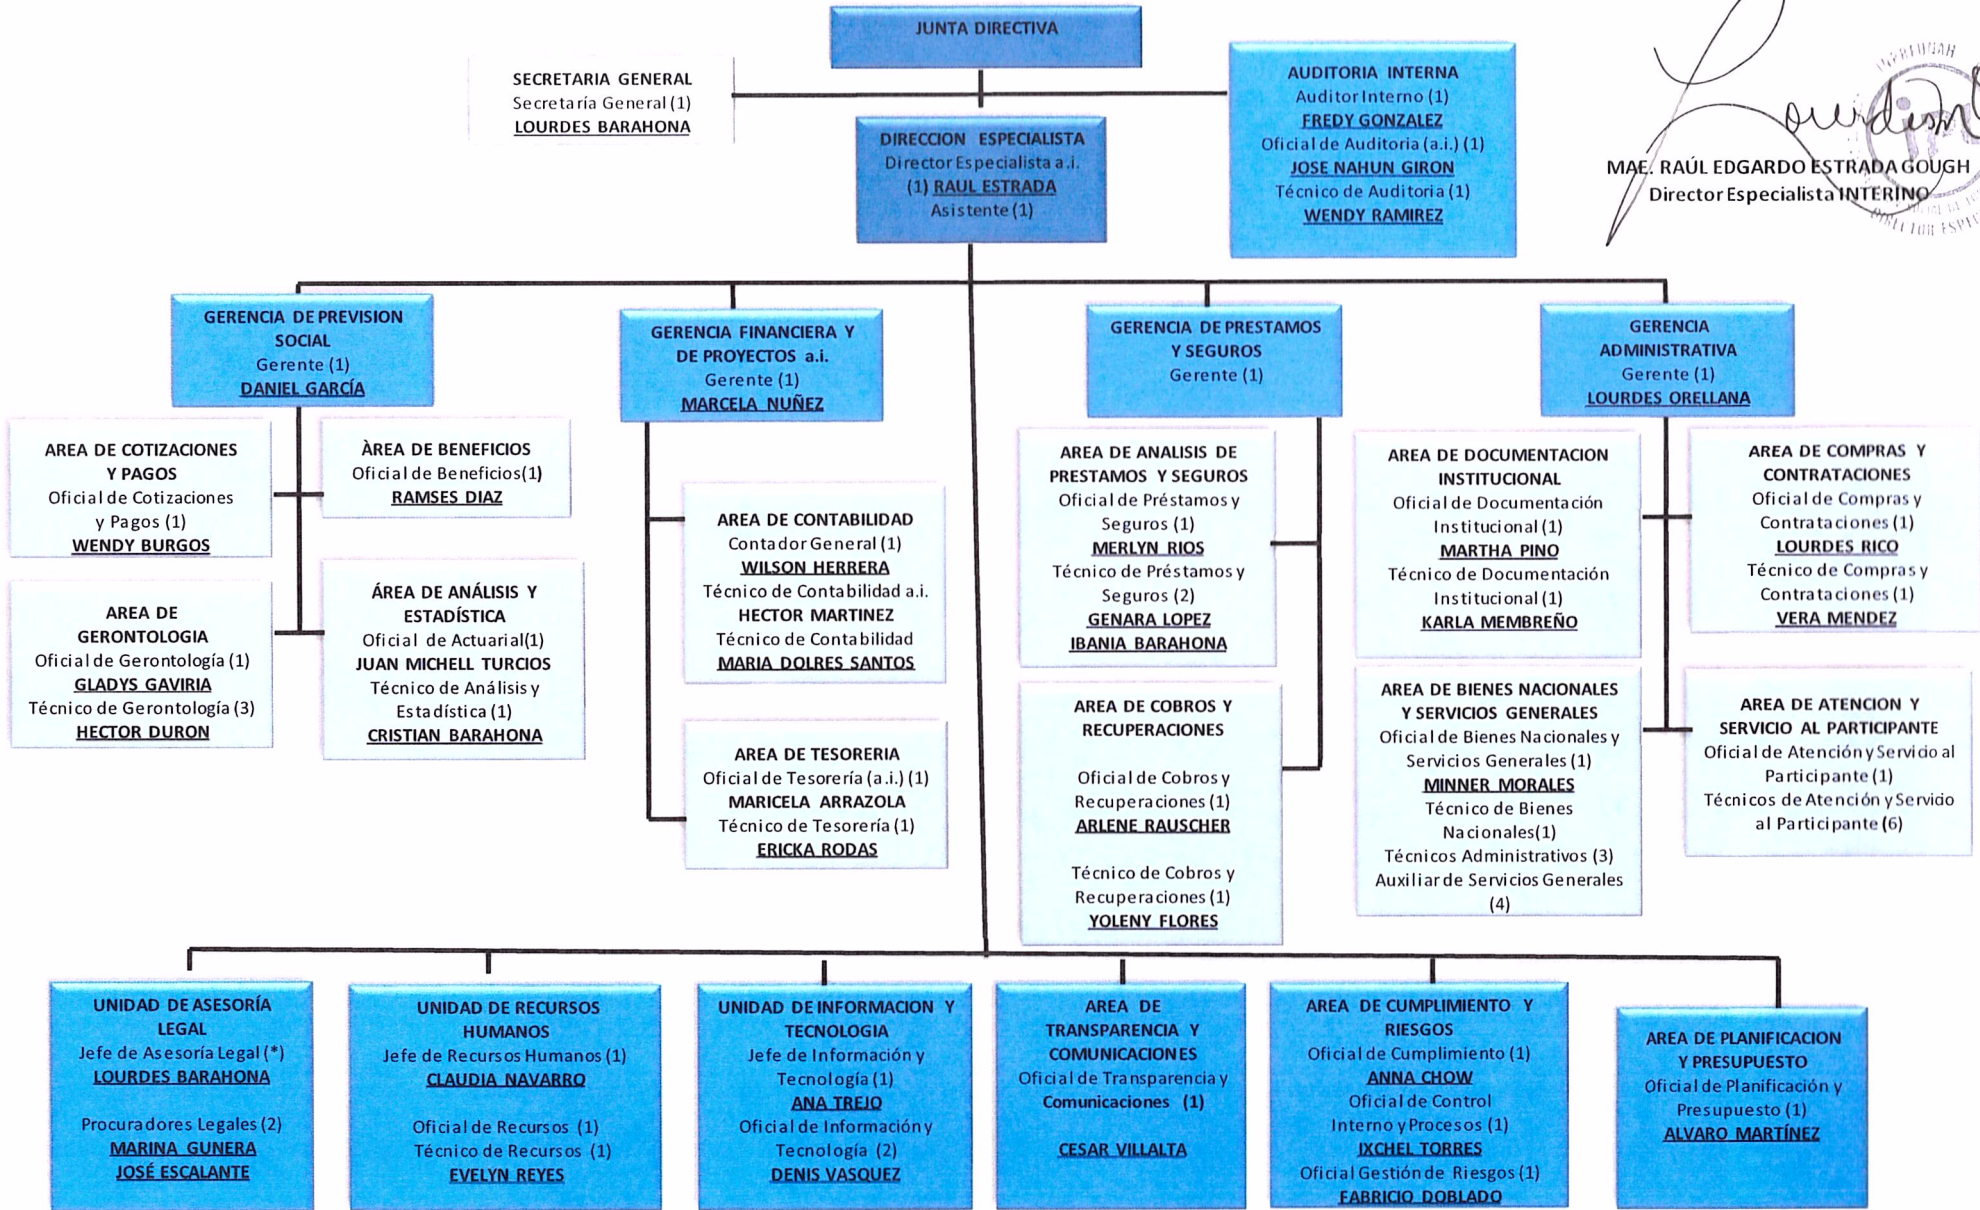

INSTITUTO DE PREVISION SOCIAL DE LOS EMPLEADOS DE LA UNAH (INPREUNAH)  
ESTRUCTURA ORGANIZACIONAL  
ABRIL 2024

*Raúl Estrada*  
**MAE. RAÚL EDGARDO ESTRADA GOUGH**  
Director Especialista INTERINO