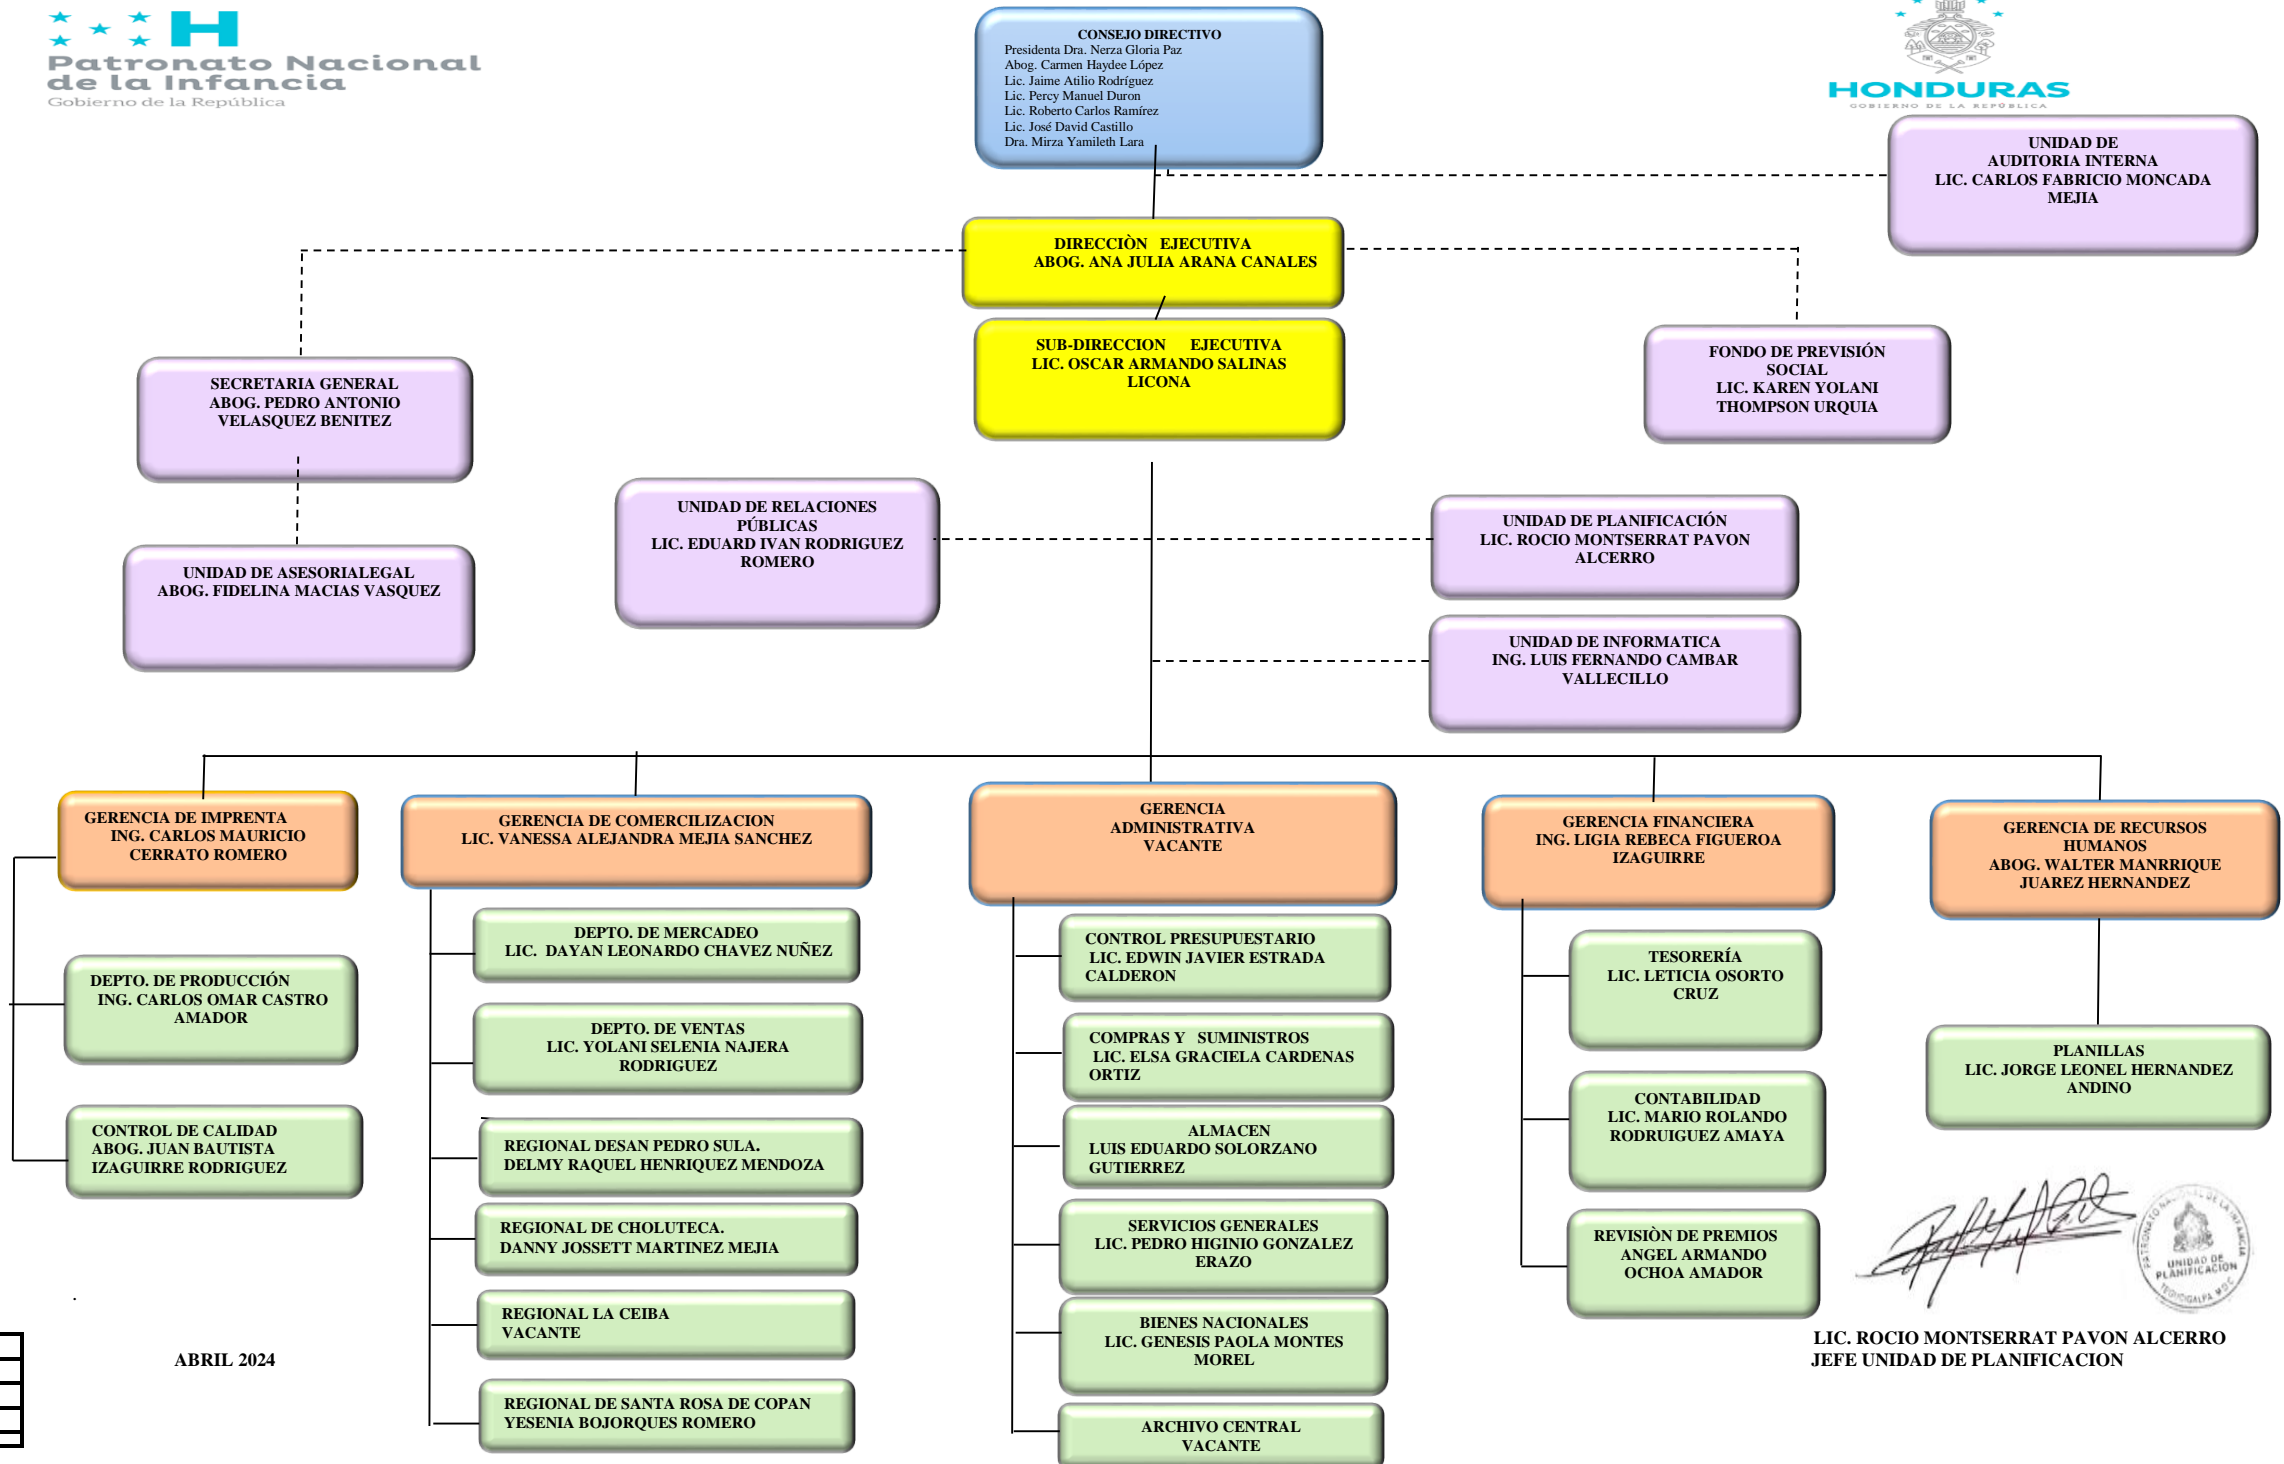

ESTRUCTURA ORGANIZACIONAL DEL PANI 2024

	MAXIMA AUTORIDAD
	DIRECCION EJECUTIVA
	UNIDADES ASESORAS DE APOYO PARA LA DIRECCION EJECUTIVA
	GERENCIAS
	DEPARTAMENTOS

ABRIL 2024

LIC. ROCIO MONTSERRAT PAVON ALCERRO
JEFE UNIDAD DE PLANIFICACION