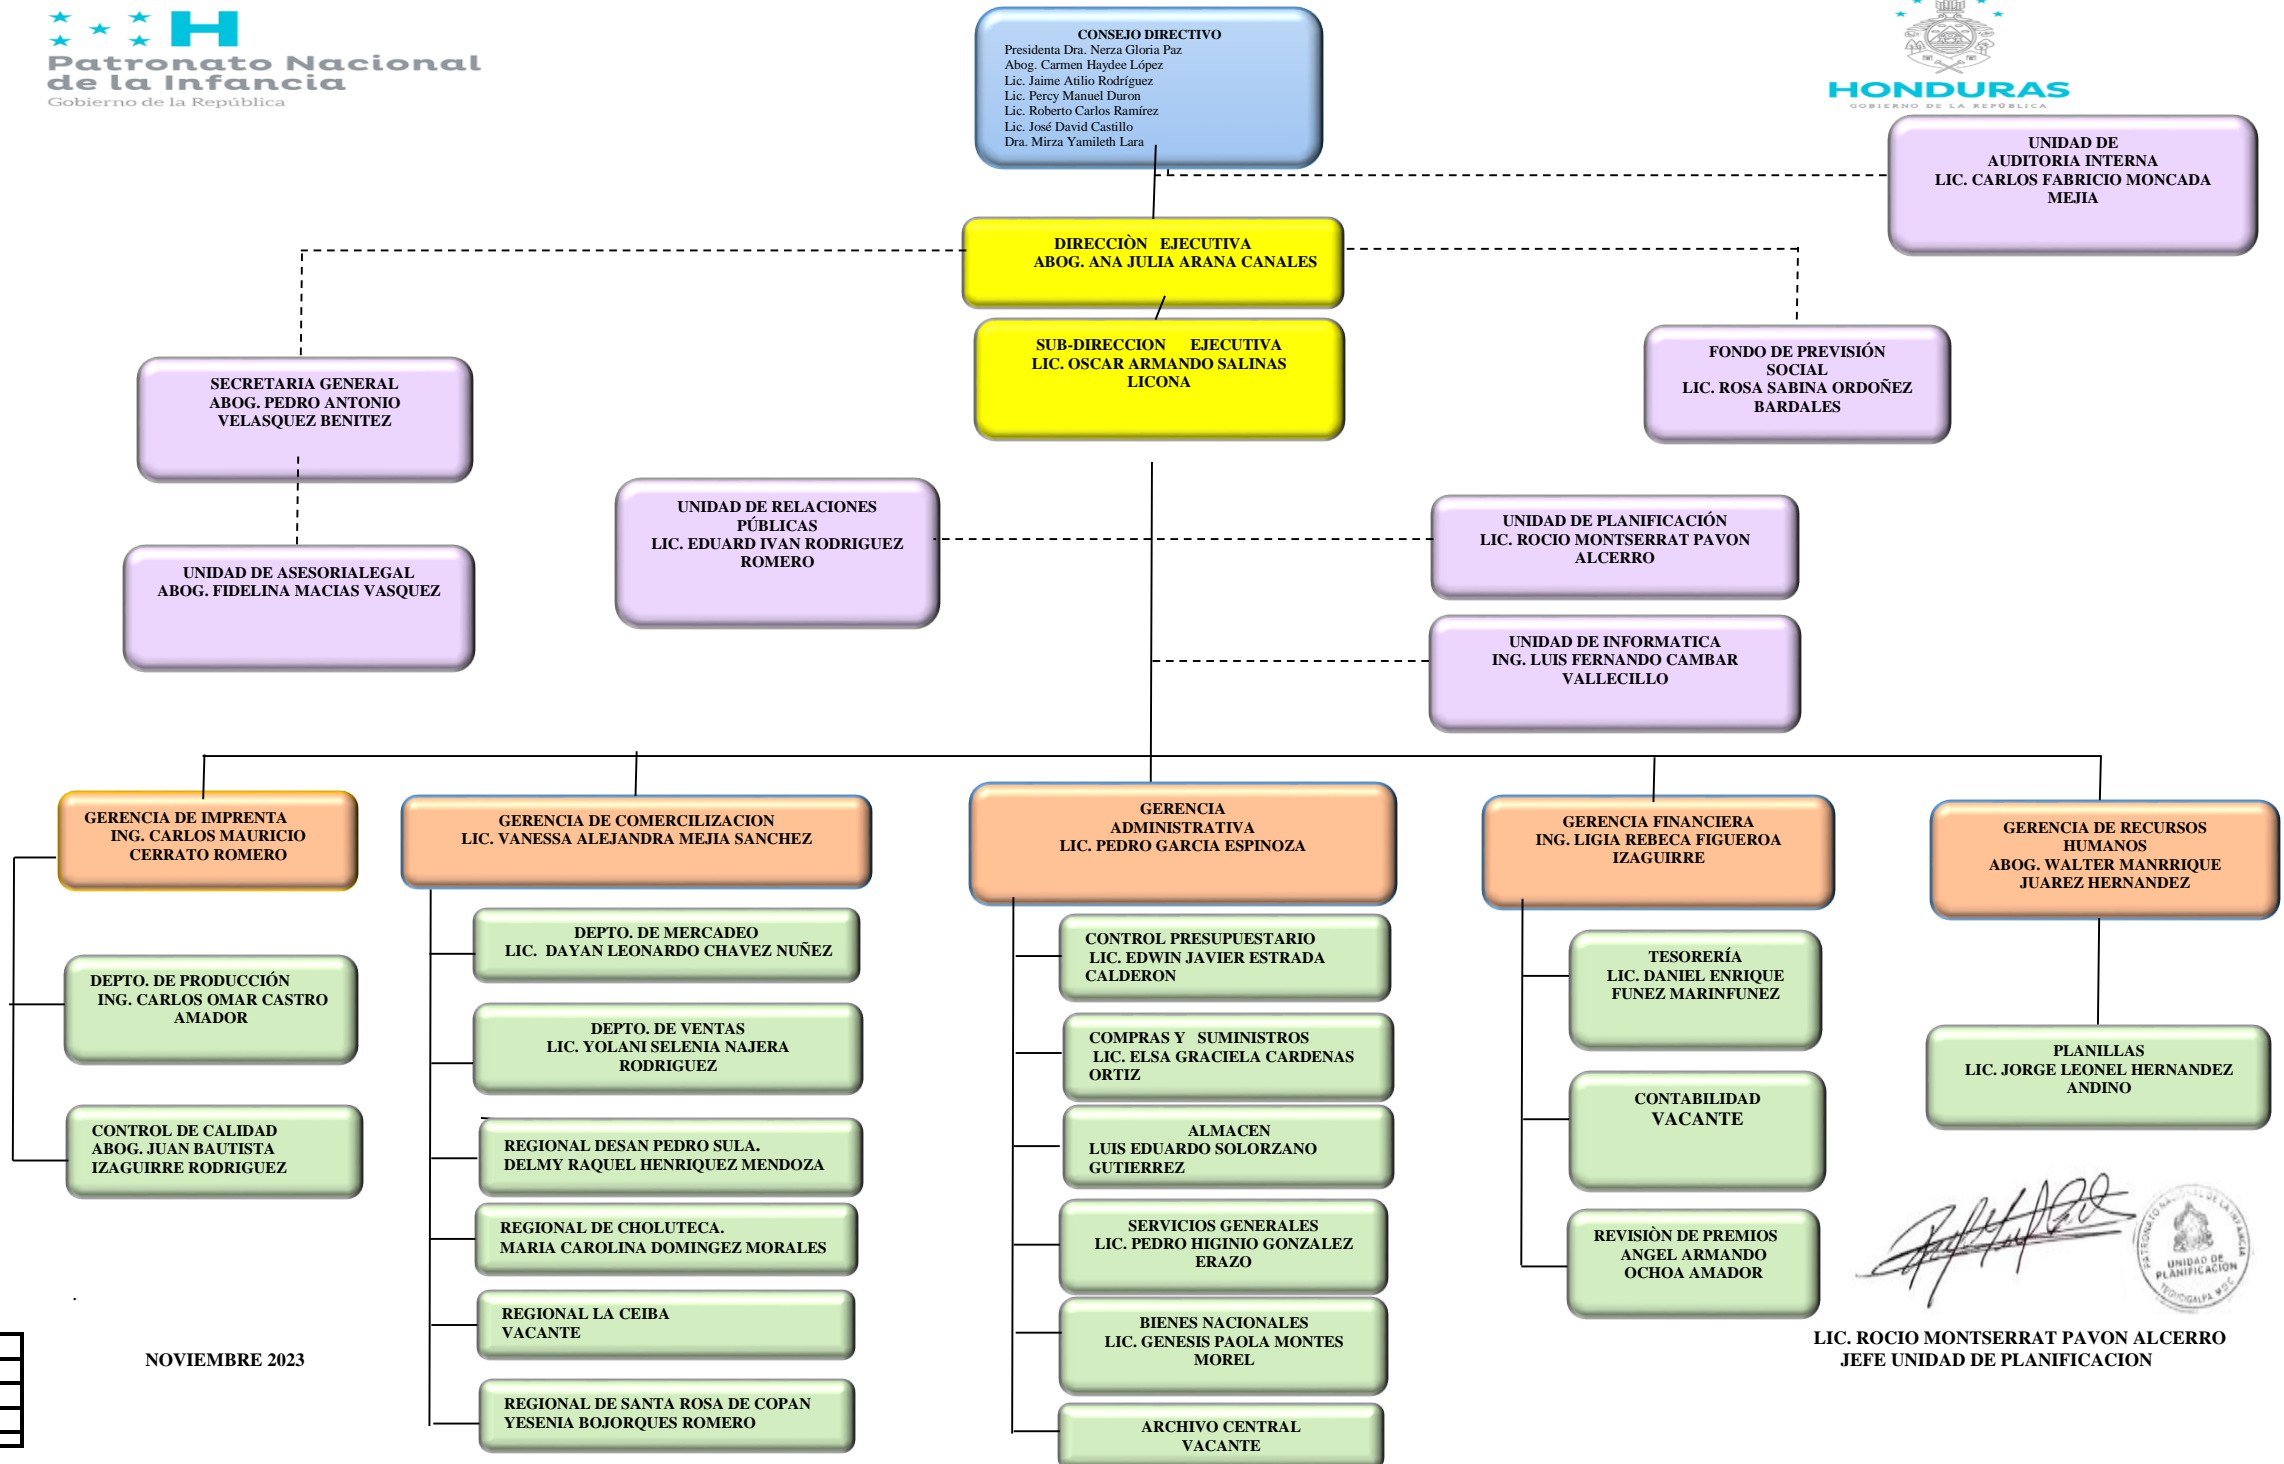

ESTRUCTURA ORGANIZACIONAL DEL PANI 2023

NOVIEMBRE 2023

	MAXIMA AUTORIDAD
	DIRECCION EJECUTIVA
	UNIDADES ASESORAS DE APOYO PARA LA DIRECCION EJECUTIVA
	GERENCIAS
	DEPARTAMENTOS

 LIC. ROCIO MONTSERRAT PAVON ALCERRO

 JEFE UNIDAD DE PLANIFICACION