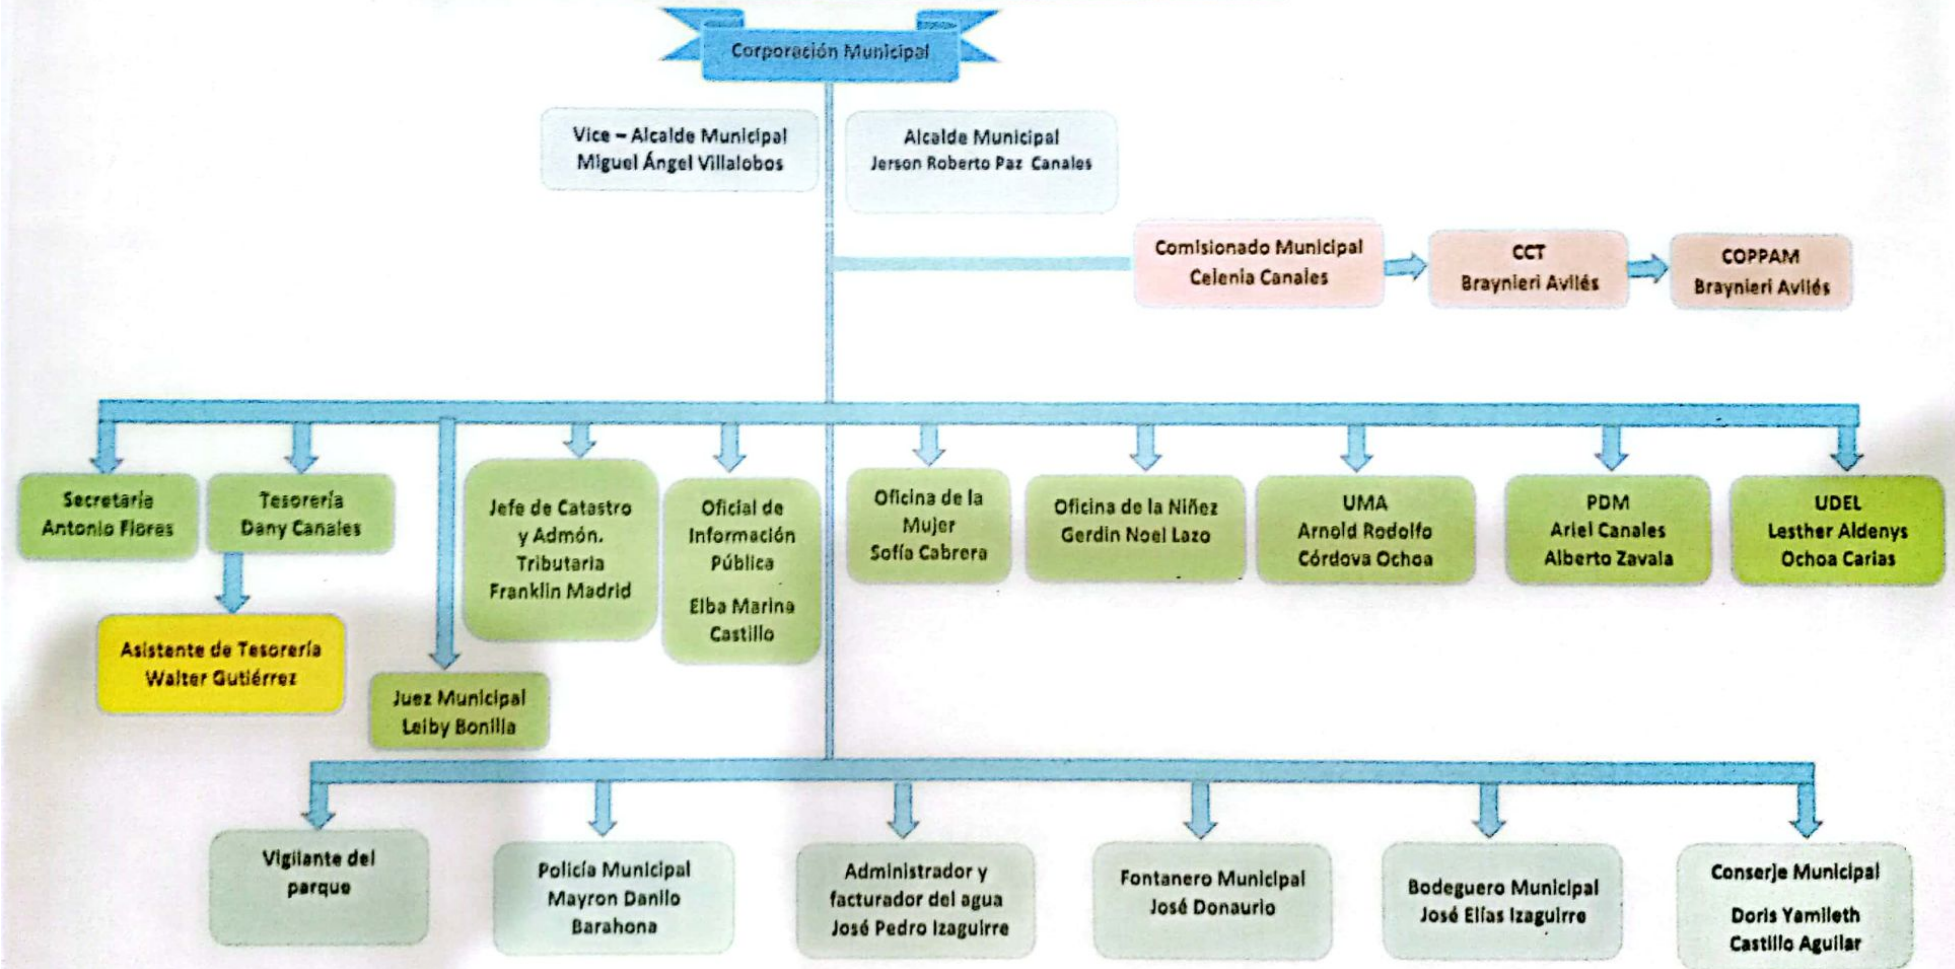

ESTRUCTURA ORGÁNICA DE LA MUNICIPALIDAD DE SAN FRANCISCO DE CORAY, VALLE

[Handwritten signature]

[Circular official stamp of the Municipality of San Francisco de Coray, Valle]