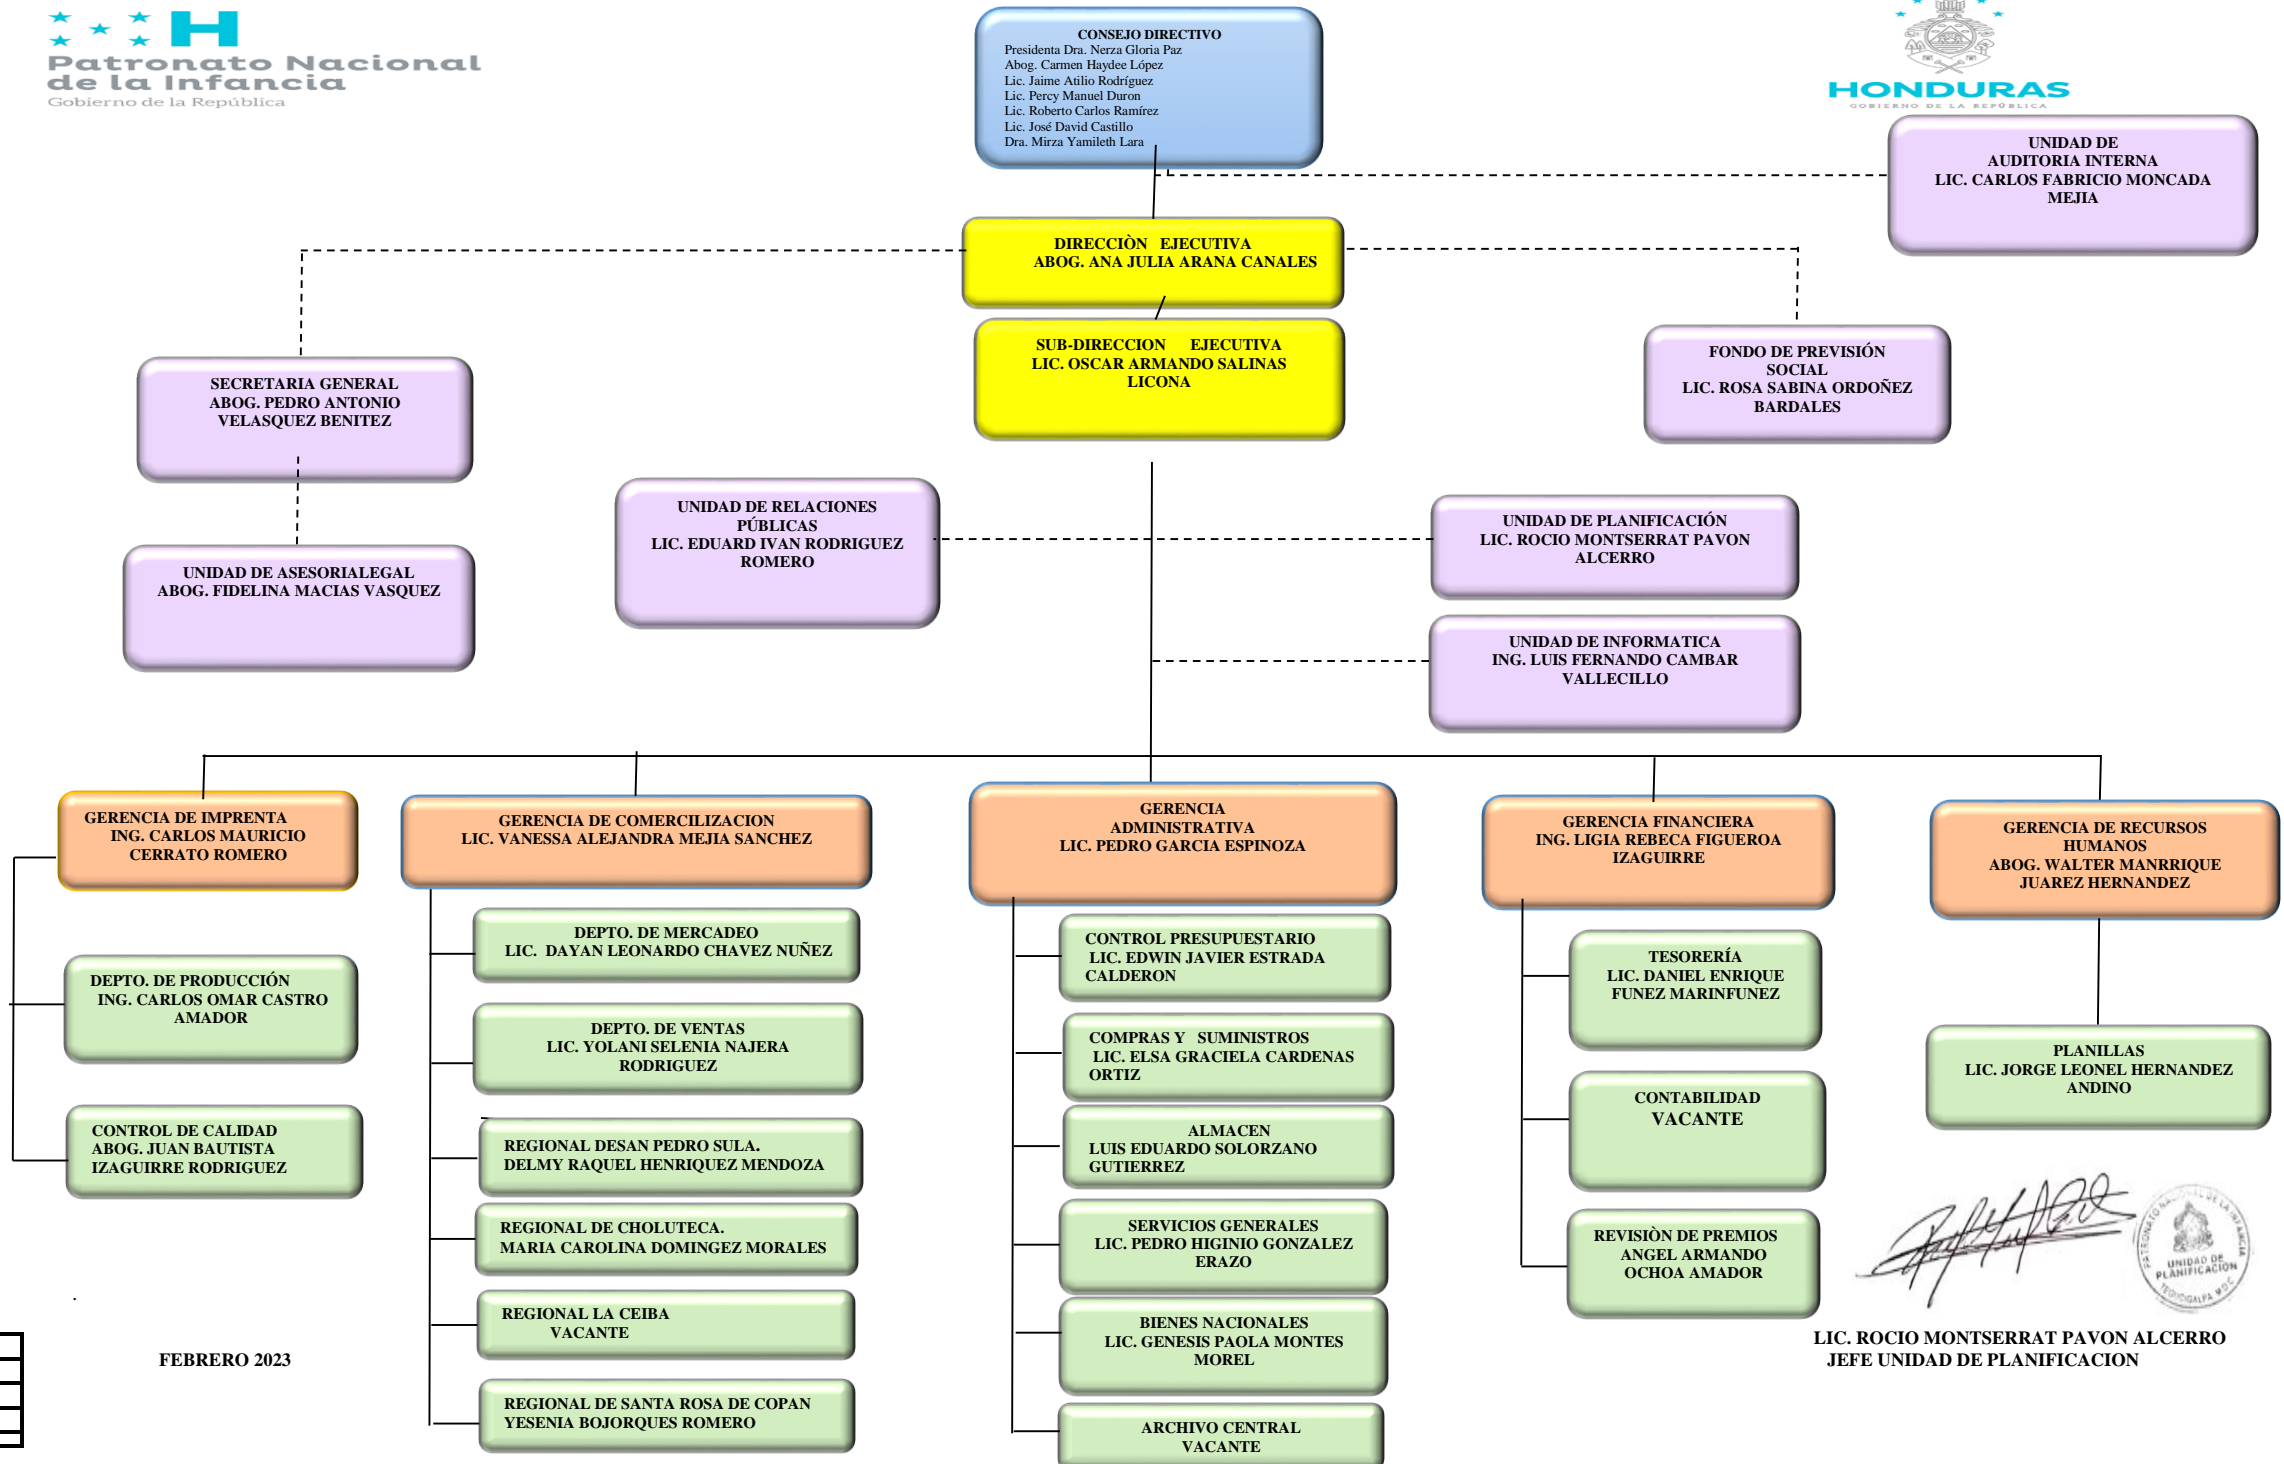

ESTRUCTURA ORGANIZACIONAL DEL PANI 2023

FEBRERO 2023

	MAXIMA AUTORIDAD
	DIRECCION EJECUTIVA
	UNIDADES ASESORAS DE APOYO PARA LA DIRECCION EJECUTIVA
	GERENCIAS
	DEPARTAMENTOS

LIC. ROCIO MONTSERRAT PAVON ALCERRO
 JEFE UNIDAD DE PLANIFICACION