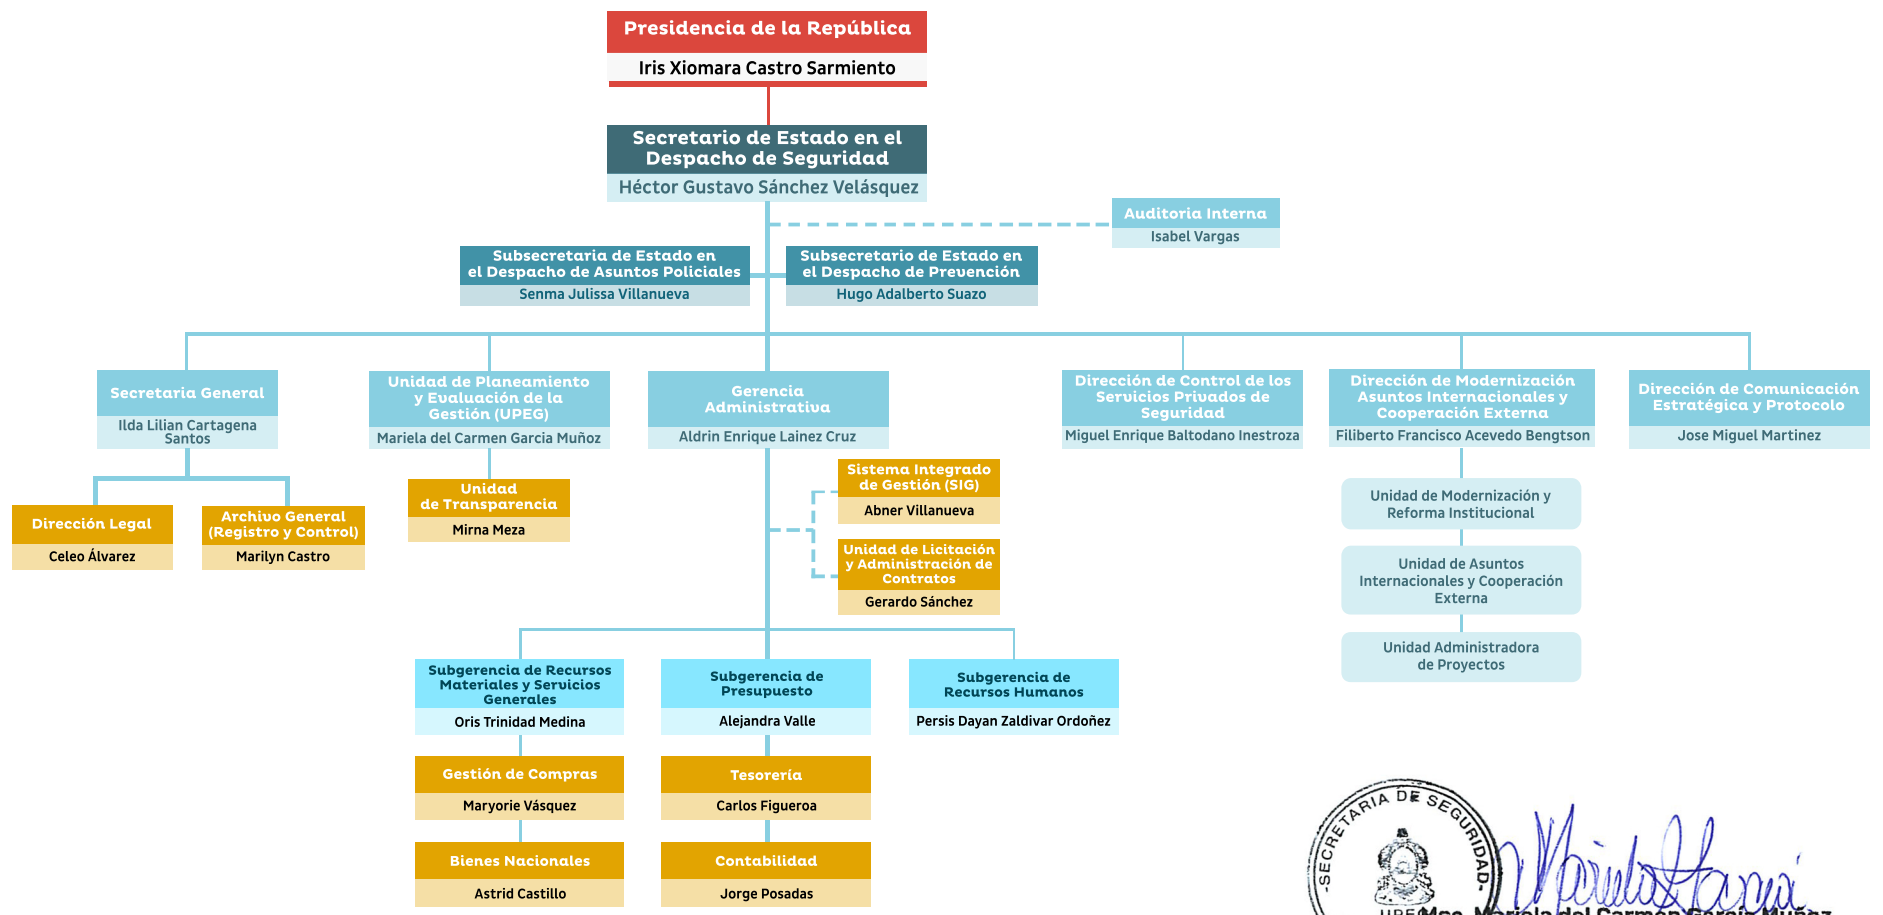

SECRETARÍA DE ESTADO EN EL DESPACHO DE SEGURIDAD

Organigrama nivel Coordinador, Control y Auxiliar de apoyo

Msc. Mariela del Carmen García Muñoz

Directora de UPEG