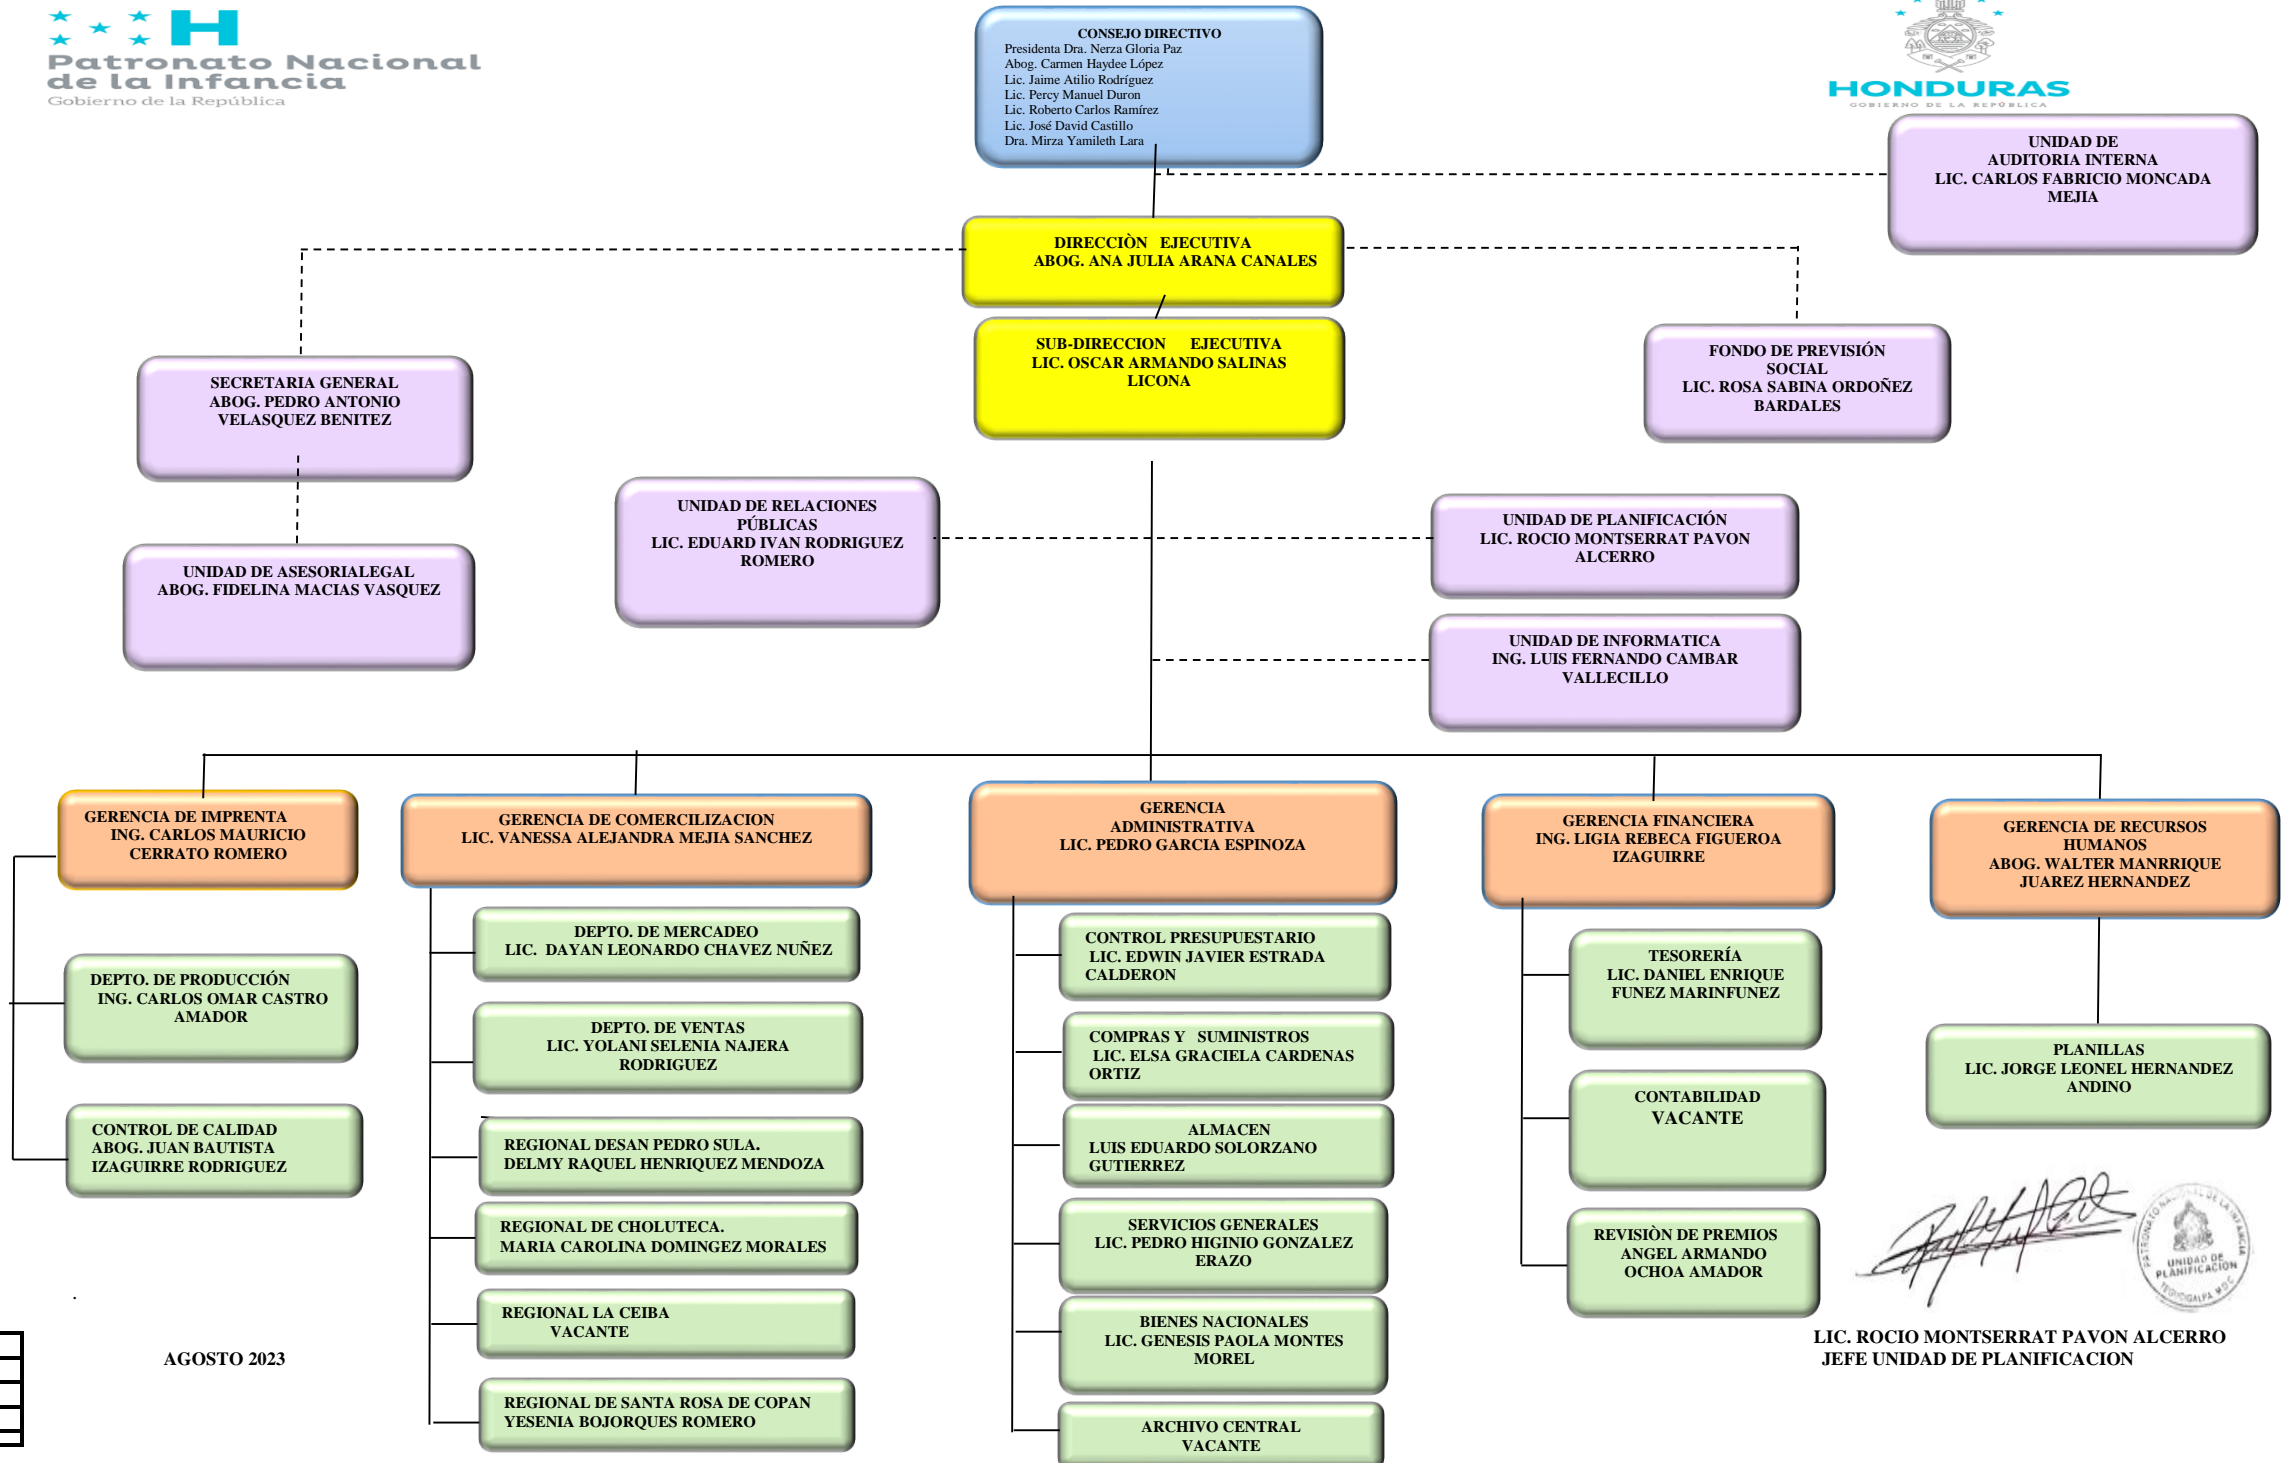

ESTRUCTURA ORGANIZACIONAL DEL PANI 2023

AGOSTO 2023

	MAXIMA AUTORIDAD
	DIRECCION EJECUTIVA
	UNIDADES ASESORAS DE APOYO PARA LA DIRECCION EJECUTIVA
	GERENCIAS
	DEPARTAMENTOS

 LIC. ROCIO MONTSERRAT PAVON ALCERRO

 JEFE UNIDAD DE PLANIFICACION