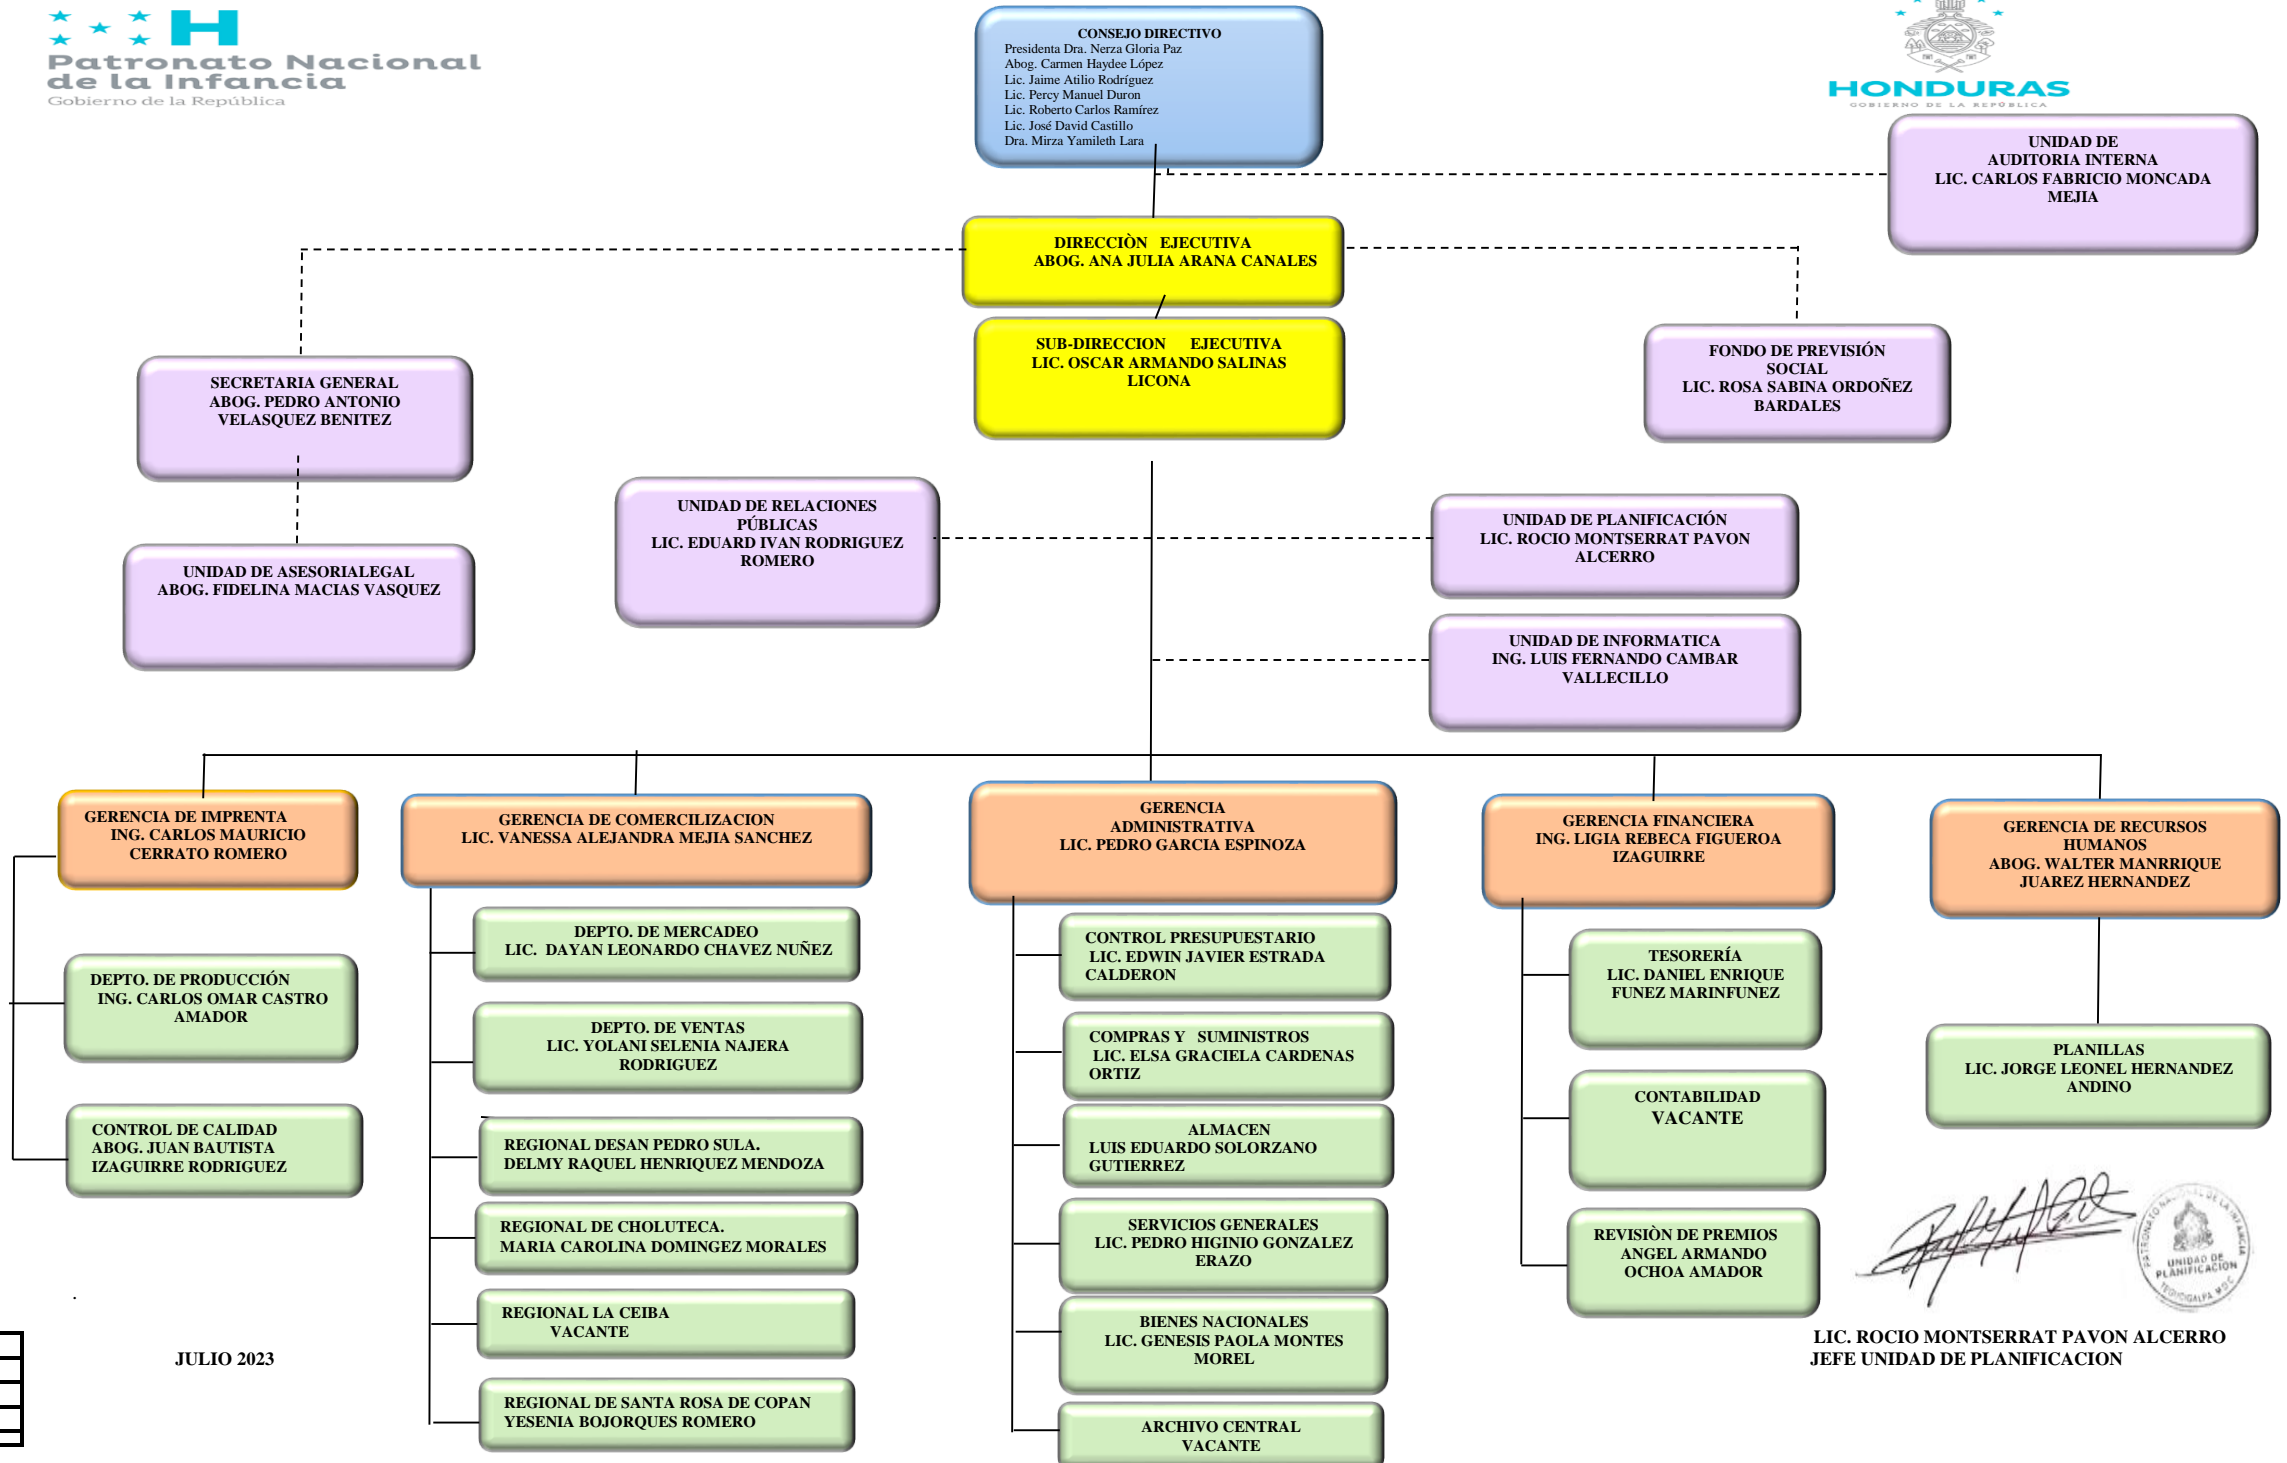

ESTRUCTURA ORGANIZACIONAL DEL PANI 2023

JULIO 2023

	MAXIMA AUTORIDAD
	DIRECCION EJECUTIVA
	UNIDADES ASESORAS DE APOYO PARA LA DIRECCION EJECUTIVA
	GERENCIAS
	DEPARTAMENTOS

[Firma]

 LIC. ROCIO MONTSERRAT PAVON ALCERRO
 JEFE UNIDAD DE PLANIFICACION