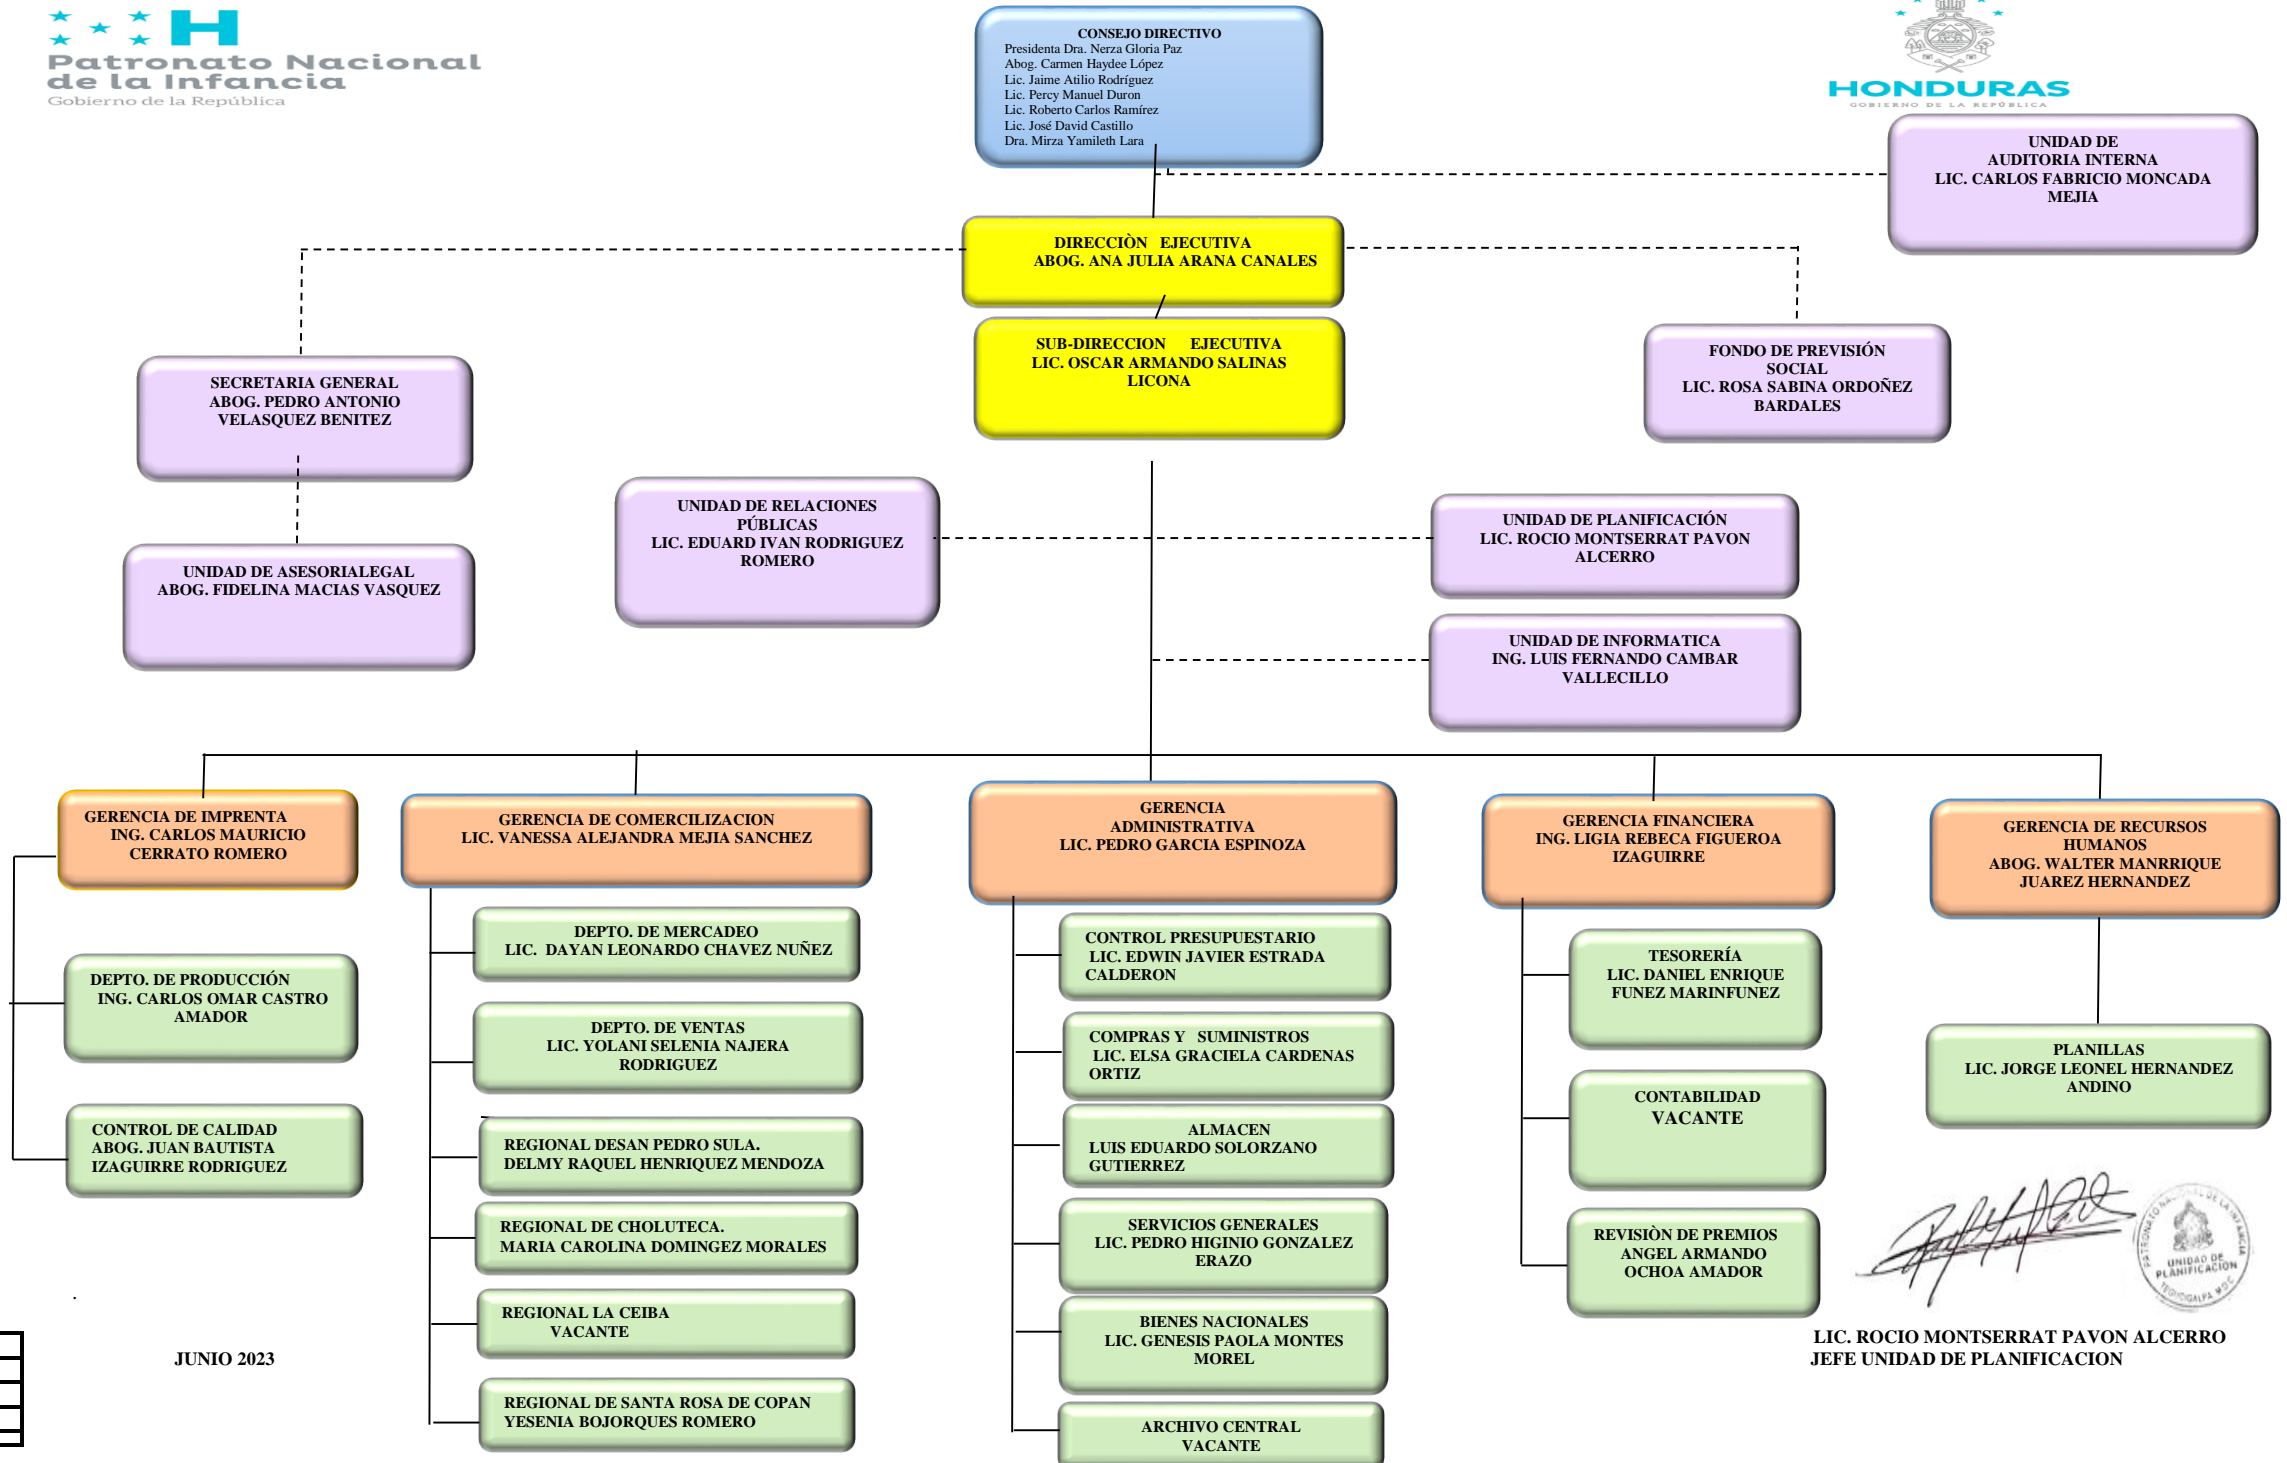

ESTRUCTURA ORGANIZACIONAL DEL PANI 2023

JUNIO 2023

	MAXIMA AUTORIDAD
	DIRECCION EJECUTIVA
	UNIDADES ASESORAS DE APOYO PARA LA DIRECCION EJECUTIVA
	GERENCIAS
	DEPARTAMENTOS

LIC. ROCIO MONTSERRAT PAVON ALCERRO
 JEFE UNIDAD DE PLANIFICACION