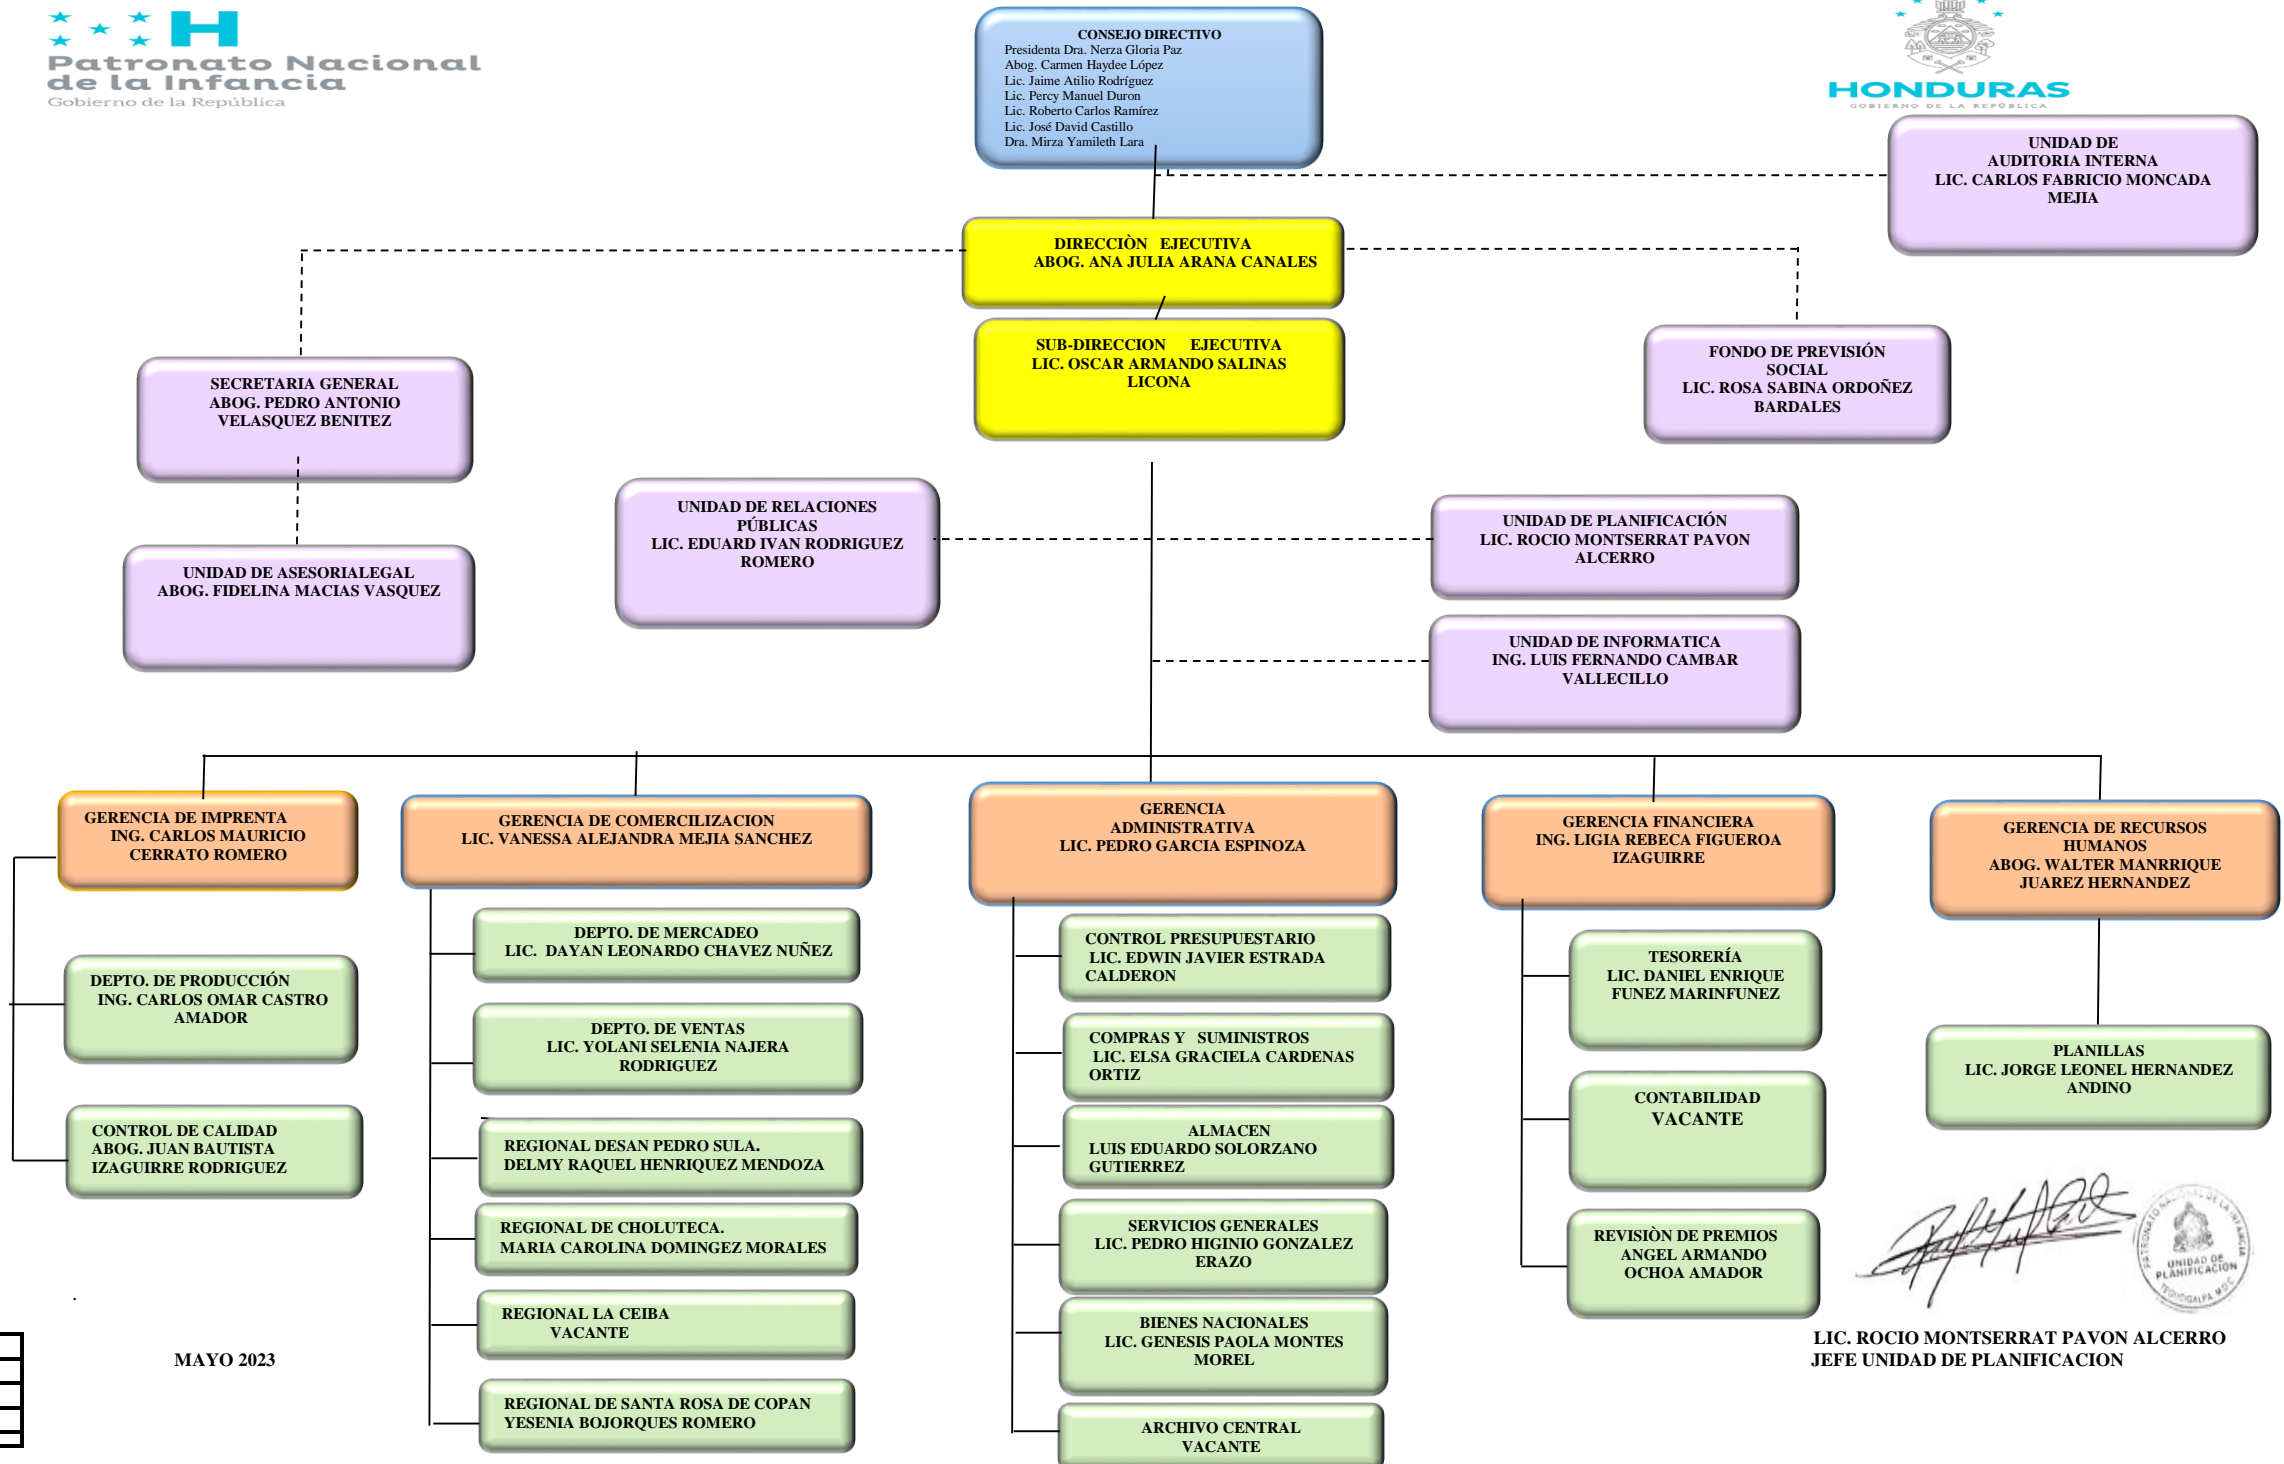

ESTRUCTURA ORGANIZACIONAL DEL PANI 2023

MAYO 2023

	MAXIMA AUTORIDAD
	DIRECCION EJECUTIVA
	UNIDADES ASESORAS DE APOYO PARA LA DIRECCION EJECUTIVA
	GERENCIAS
	DEPARTAMENTOS

 LIC. ROCIO MONTSERRAT PAVON ALCERRO

 JEFE UNIDAD DE PLANIFICACION