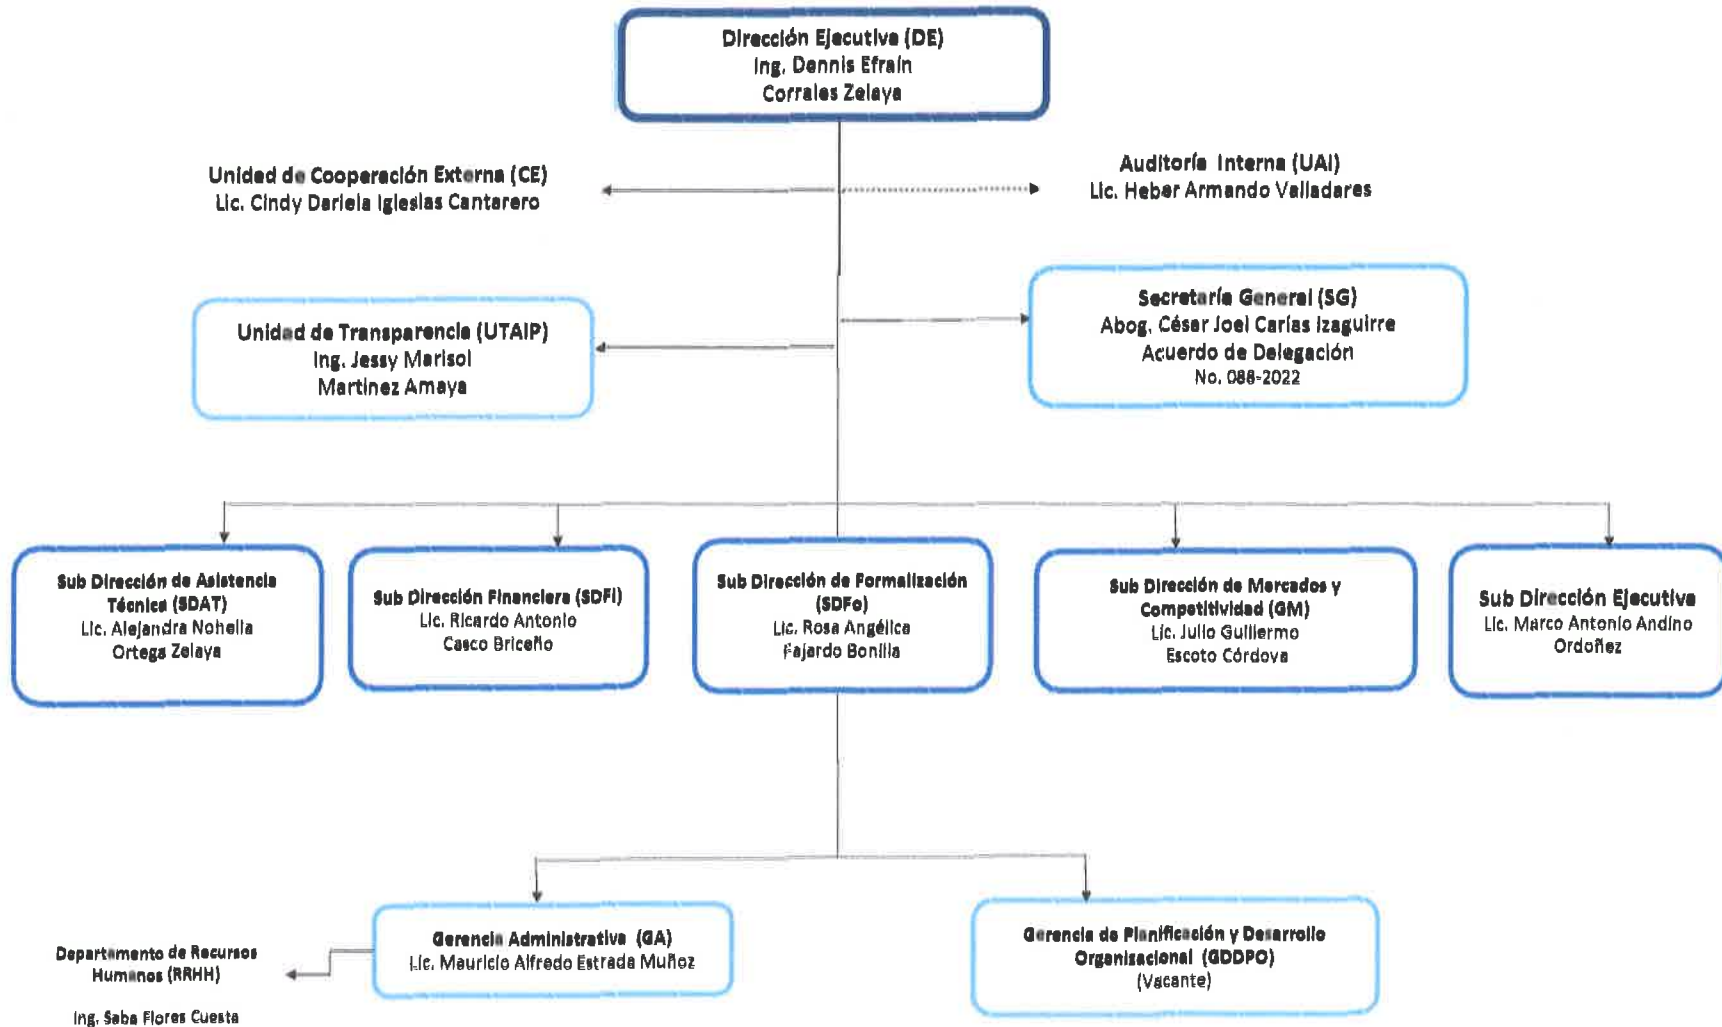

ESTRUCTURA ORGANIZACIONAL
SERVICIOS NACIONAL DE EMPRENDIMIENTO Y DE PEQUEÑOS NEGOCIOS (SENPRENDE)

Saba Flores C
Ing. Saba Flores Cuesta
Jefe de Recursos Humanos