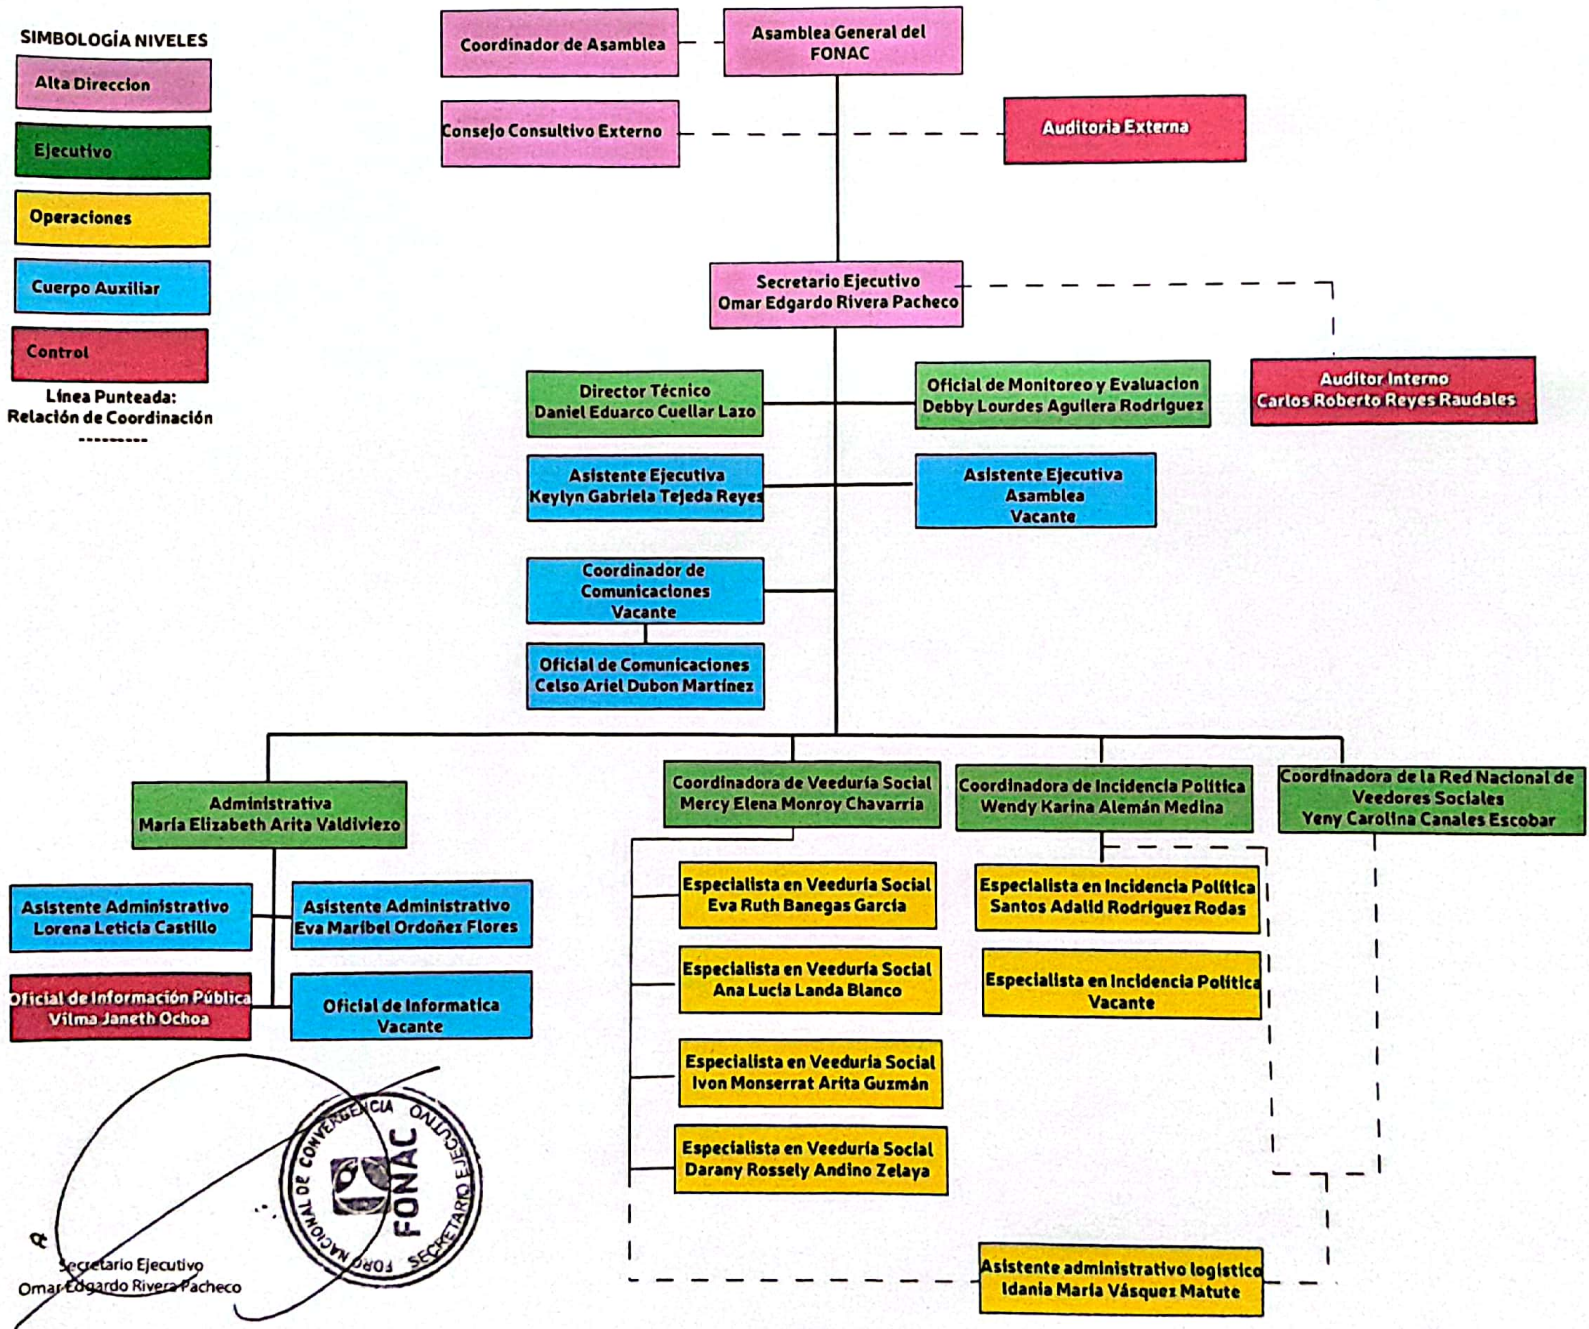

**SIMBOLOGÍA NIVELES**

- Alta Dirección
- Ejecutivo
- Operaciones
- Cuerpo Auxiliar
- Control
- Línea Punteada:  
Relación de Coordinación

  
 Secretario Ejecutivo  
 Omar Edgardo Rivera Pacheco