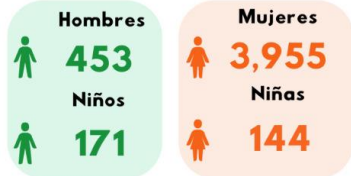

Índice de Visitas en los Centros Penitenciarios

Enero

Instituto Nacional Penitenciario
Visita Familiar y Conyugal en los Centros Penitenciarios / 05, 06 Y 07 DE ENE 2024

Total de Familiares Por Genero

Detenidos
02

TOTAL DE VISITAS
05, 06 Y 07 DE ENE 2024
4,723

INSTITUTO NACIONAL PENITENCIARIO
VISITA FAMILIAR Y CONYUGAL EN LOS CENTROS PENITENCIARIOS
13 - 14 DE ENE 2024

Mujeres 6,137 **Hombres 1,380**

TOTAL DE VISITAS EN LOS CENTROS PENITENCIARIOS
7,517

TOTAL DE VISITAS POR DÍA

Día	Número de Visitas
DOMINGO 14	4,357
SABADO 13	3,160

TOTAL DE VISITAS POR TIPO

Tipo de Visita	Número
FAMILIAR	7,287
CONYUGAL	230
ESPECIAL	0

DETENIDOS POR QUERER INTRODUCIR OBJETOS O SUSTANCIAS ILÍCITAS EN LOS C.P.
02 **01**