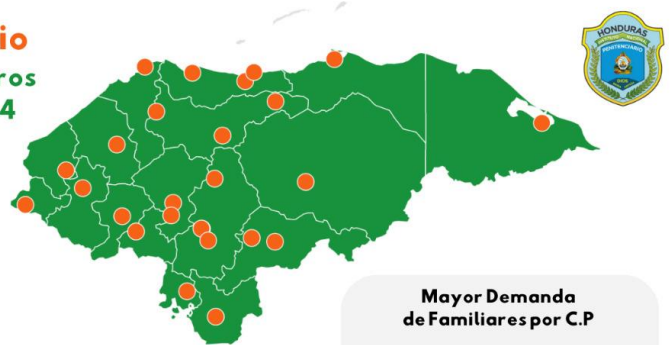

Índice de Visitas en los Centros Penitenciarios

Enero

Instituto Nacional Penitenciario
Visita Familiar y Conyugal en los Centros Penitenciarios / 05, 06 Y 07 DE ENE 2024

Total de Familiares Por Genero

Detenidos
02

TOTAL DE VISITAS
05, 06 Y 07 DE ENE 2024
4,723

INSTITUTO NACIONAL PENITENCIARIO
VISITA FAMILIAR Y CONYUGAL EN LOS CENTROS PENITENCIARIOS
13 - 14 DE ENE 2024

Mujeres 6,137 **Hombres 1,380**

TOTAL DE VISITAS EN LOS CENTROS PENITENCIARIOS
7,517

TOTAL DE VISITAS POR CENTROS PENITENCIARIOS

Nº	CENTRO PENITENCIARIO	TOTAL
1	C.P. ILAMA - SANTA BARBARA	477
2	C.P. MOROCELI - EL PARAISO	891
3	C.P. DANLI - EL PARAISO	396
4	PNPAS	272
5	C.P. TAMARA	1,224
6	C.P. SIRIA - F.M	1,275
7	C.P. LA PAZ - LA PAZ	63
8	C.P. MARCALA - LA PAZ	55
9	C.P. COMAYAGÜELA	151
10	C.P. CHOLUTECA	575
11	C.P. NACAOME - VALLE	42
12	C.P. LA ESPERANZA - INTIBUCA	69
13	C.P. GORGAS - LEMPIRA	94
14	C.P. OCOTEPEQUE	55
15	C.P. SANTA ROSA DE COPAN	244
16	C.P. PUERTO CORTES	106
17	C.P. LA CEIBA - ATLANTIDA	0
18	C.P. TELA - ATLANTIDA	110
19	C.P. EL PORVENIR - ATLANTIDA	375
20	C.P. PROGRESO - YORO	431
21	C.P. OLANCHITO - YORO	282
22	C.P. YORO - YORO	32
23	C.P. LA MOSQUITIA	25
24	C.P. TRIBULLO	171
25	C.P. JUSTICALPA - OLANCHITO	102