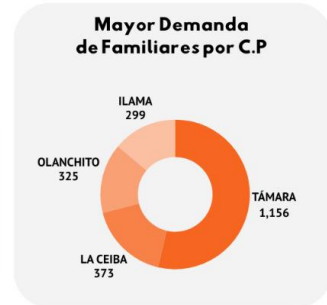

Índice de Visitas en los Centros Penitenciarios

Enero

Instituto Nacional Penitenciario
Visita Familiar y Conyugal en los Centros Penitenciarios / 05, 06 Y 07 DE ENE 2024

Total de Familiares Por Genero

Detenidos
02

TOTAL DE VISITAS
05, 06 Y 07 DE ENE 2024
4,723

INSTITUTO NACIONAL PENITENCIARIO
VISITA FAMILIAR Y CONYUGAL EN LOS CENTROS PENITENCIARIOS
13 - 14 DE ENE 2024

Mujeres 6,137 **Hombres 1,380**

TOTAL DE VISITAS EN LOS CENTROS PENITENCIARIOS
7,517