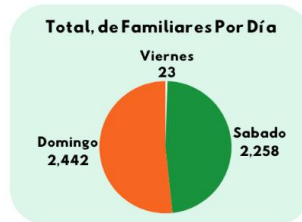

Índice de Visitas en los Centros Penitenciarios

Enero

Instituto Nacional Penitenciario
Visita Familiar y Conyugal en los Centros Penitenciarios / 05, 06 Y 07 DE ENE 2024

Total de Familiares Por Genero

Detenidos
02

TOTAL DE VISITAS
05, 06 Y 07 DE ENE 2024
4,723

INSTITUTO NACIONAL PENITENCIARIO
VISITA FAMILIAR Y CONYUGAL EN LOS CENTROS PENITENCIARIOS
13 - 14 DE ENE 2024

Mujeres 6,137 **Hombres 1,380**

TOTAL DE VISITAS EN LOS CENTROS PENITENCIARIOS
7,517

TOTAL DE VISITAS POR DÍA

Día	Número de Visitas
DOMINGO 14	4,357
SABADO 13	3,160

TOTAL DE VISITAS POR TIPO

Tipo de Visita	Número
FAMILIAR	7,287
CONYUGAL	230
ESPECIAL	0

DETENIDOS POR QUERER INTRODUCIR OBJETOS O SUSTANCIAS ILÍCITAS EN LOS C.P.
02 **01**