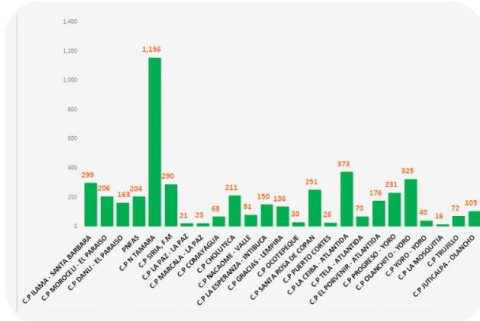

Índice de Visitas en los Centros Penitenciarios

Enero

Instituto Nacional Penitenciario
Visita Familiar y Conyugal en los Centros Penitenciarios / 05, 06 Y 07 DE ENE 2024

Total de Familiares Por Genero

Detenidos
02

TOTAL DE VISITAS
05, 06 Y 07 DE ENE 2024
4,723

INSTITUTO NACIONAL PENITENCIARIO
VISITA FAMILIAR Y CONYUGAL EN LOS CENTROS PENITENCIARIOS
13 - 14 DE ENE 2024

Mujeres 6,137 **Hombres 1,380**

TOTAL DE VISITAS EN LOS CENTROS PENITENCIARIOS
7,517

TOTAL DE VISITAS POR DÍA

Día	Número de Visitas
DOMINGO 14	4,357
SABADO 13	3,160

TOTAL DE VISITAS POR TIPO

Tipo de Visita	Número
FAMILIAR	7,287
CONYUGAL	230
ESPECIAL	0

DETENIDOS POR QUERER INTRODUCIR OBJETOS O SUSTANCIAS ILÍCITAS EN LOS C.P.
02 **01**

TOTAL DE VISITAS POR CENTROS PENITENCIARIOS

Nº	CENTRO PENITENCIARIO	TOTAL
1	C.P. ILAMA - SANTA BARBARA	477
2	C.P. MOROCELI - EL PARAISO	891
3	C.P. DANLI - EL PARAISO	396
4	PNPAS	272
5	C.P. TAMARA	1,224
6	C.P. SIRIA - F.M	1,275
7	C.P. LA PAZ - LA PAZ	63
8	C.P. MARCALA - LA PAZ	55
9	C.P. COMAYAGÜELA	151
10	C.P. CHOLUTECA	575
11	C.P. NACAOME - VALLE	42
12	C.P. LA ESPERANZA - INTIBUCA	69
13	C.P. GORGAS - LEMPIRA	94
14	C.P. OCOTEPEQUE	55
15	C.P. SANTA ROSA DE COPAN	244
16	C.P. PUERTO CORTES	106
17	C.P. LA CEIBA - ATLANTIDA	0
18	C.P. TELA - ATLANTIDA	110
19	C.P. EL PORVENIR - ATLANTIDA	375
20	C.P. PROGRESO - YORO	431
21	C.P. OLANCHITO - YORO	282
22	C.P. YORO - YORO	32
23	C.P. LA MOSQUITIA	25
24	C.P. TRIBULLO	171
25	C.P. JUSTICALPA - OLANCHITO	102