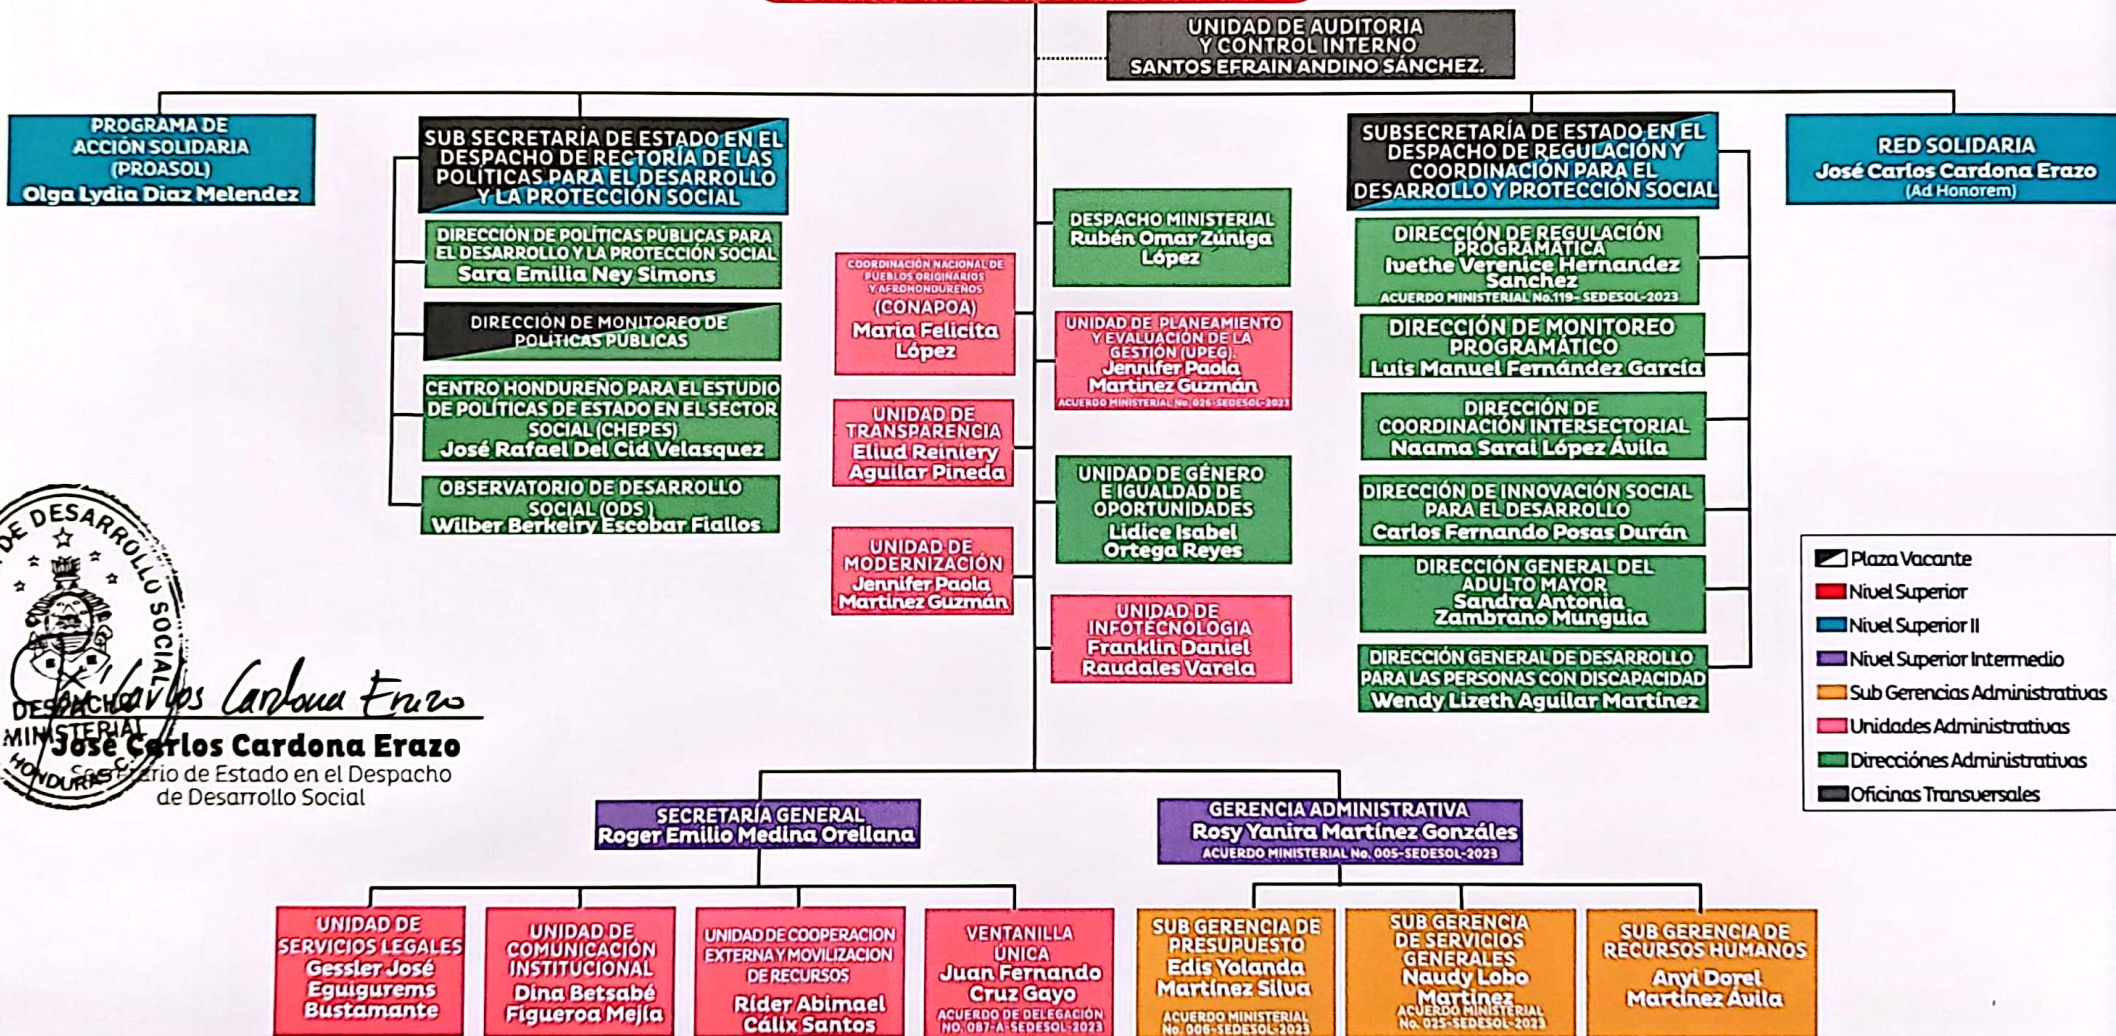

ESTRUCTURA ORGANIZATIVA SEDESOL ENERO 2024

SECRETARÍA DE ESTADO EN EL DESPACHO DE DESARROLLO SOCIAL (SEDESOL)
 José Carlos Cardona Erazo

José Carlos Cardona Erazo
 José Carlos Cardona Erazo
 Secretario de Estado en el Despacho de Desarrollo Social

- Plaza Vacante
- Nivel Superior
- Nivel Superior II
- Nivel Superior Intermedio
- Sub Gerencias Administrativas
- Unidades Administrativas
- Direcciones Administrativas
- Oficinas Transversales