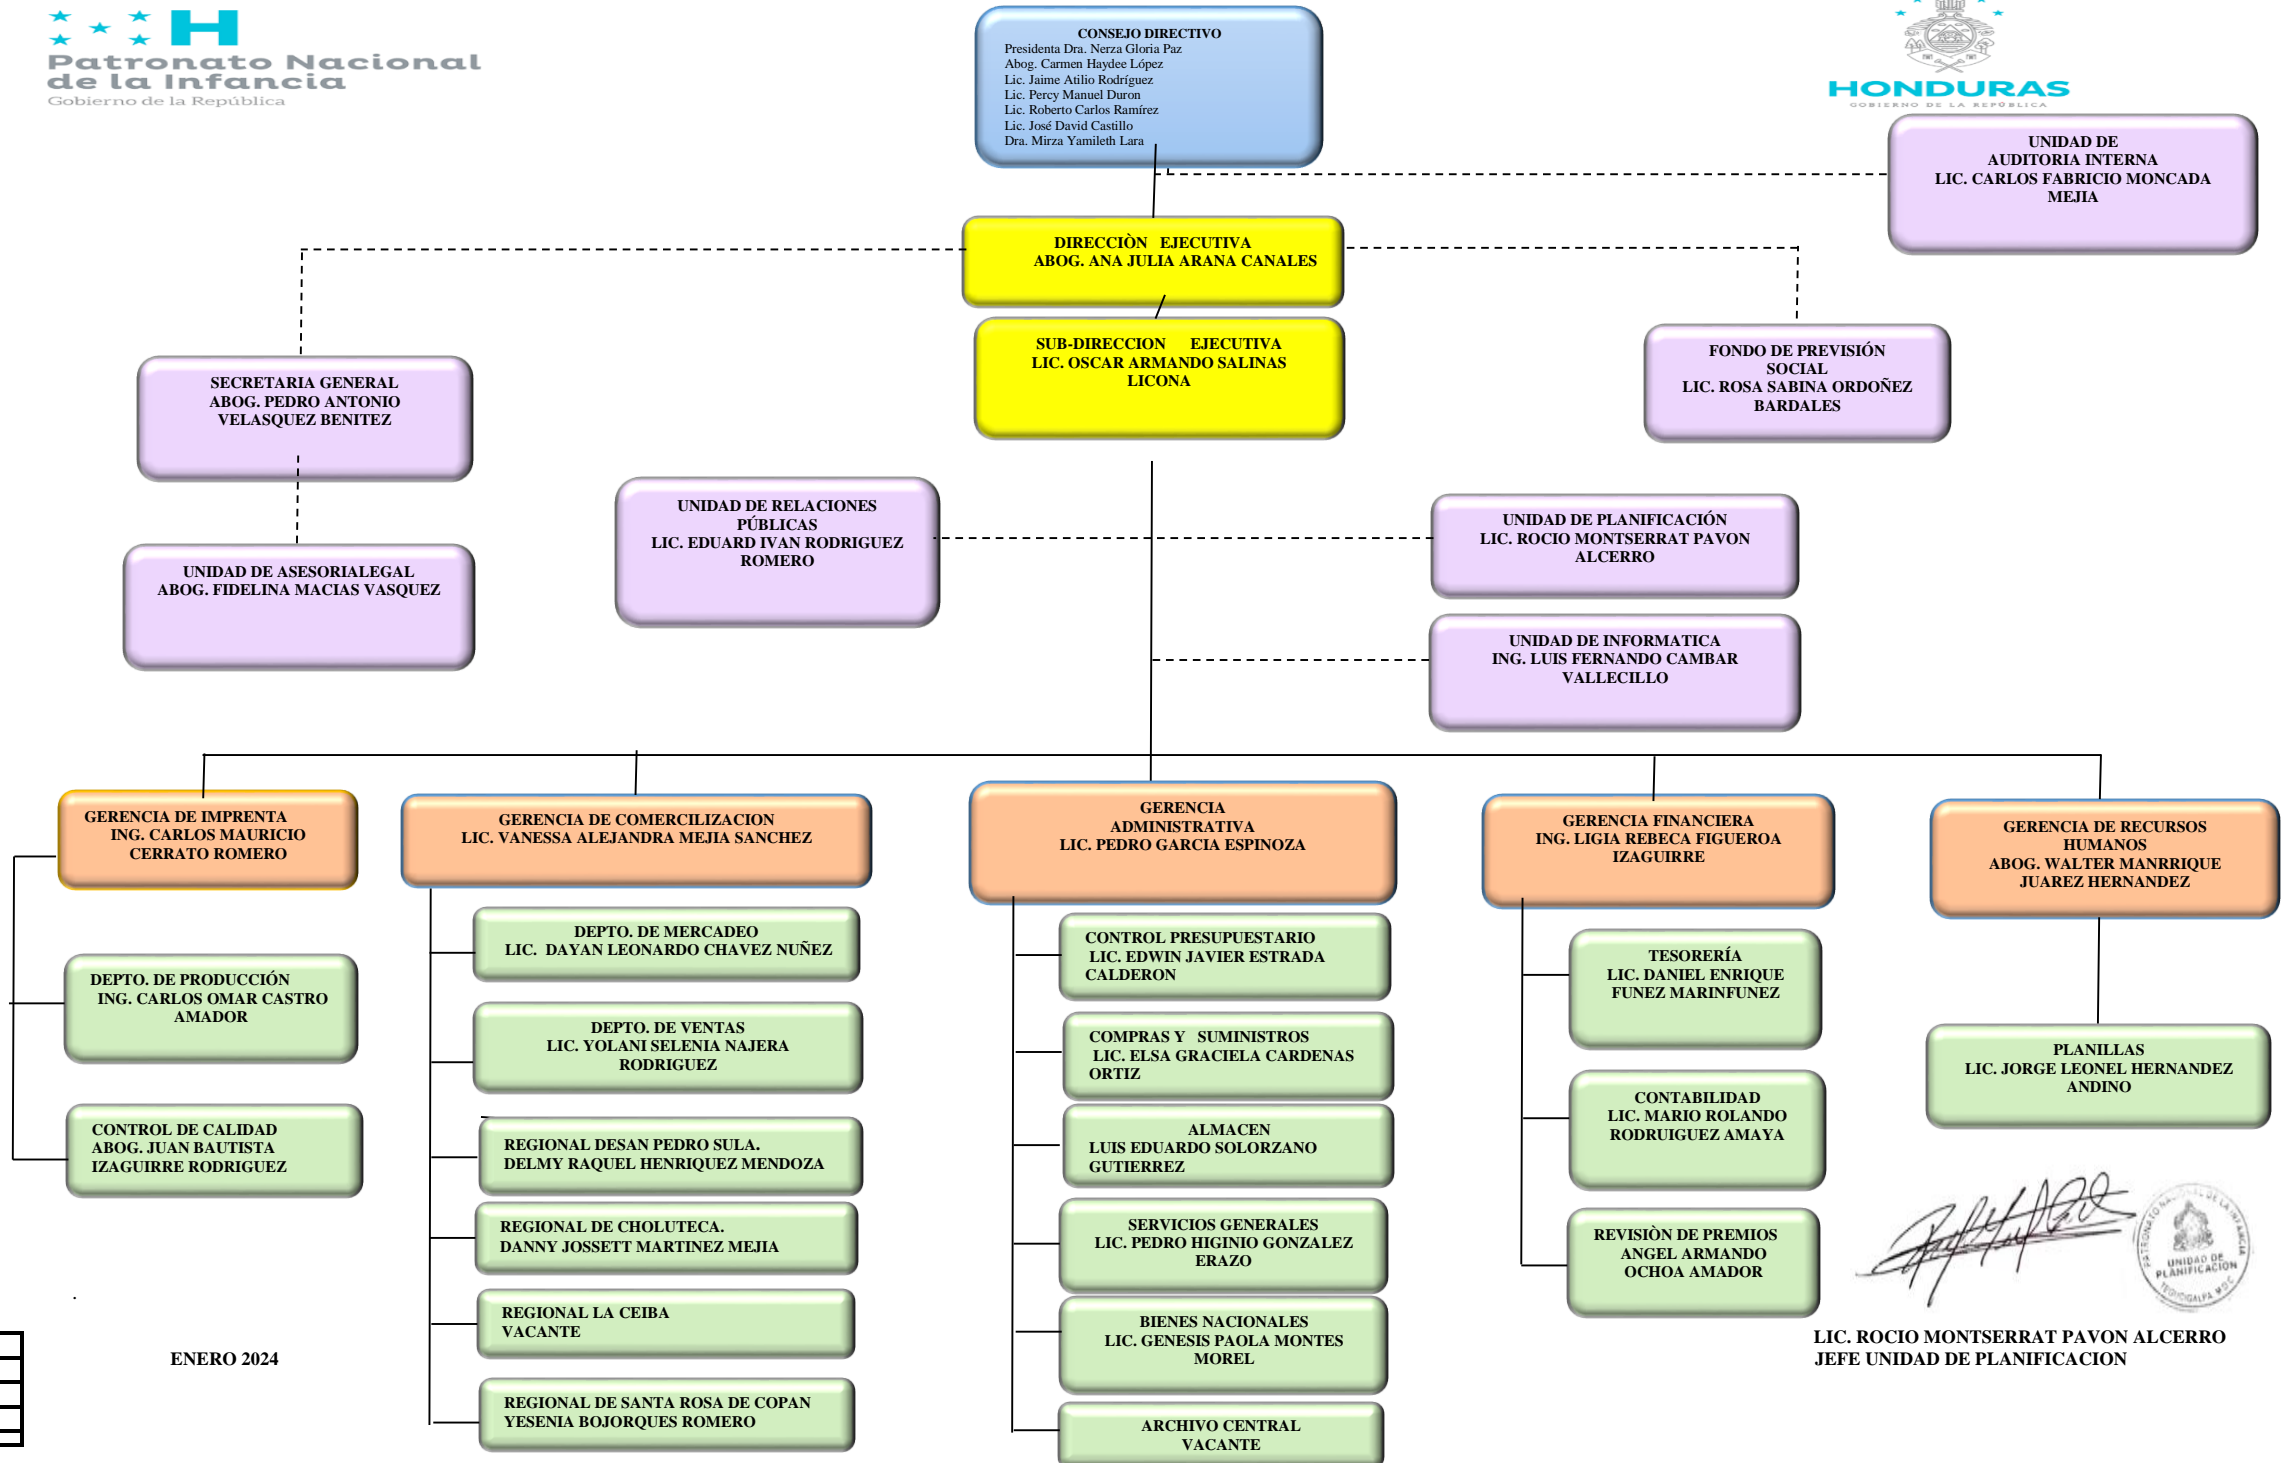

# ESTRUCTURA ORGANIZACIONAL DEL PANI 2024

ENERO 2024

*[Signature]*  
 LIC. ROCIO MONTSERRAT PAVON ALCERRO  
 JEFE UNIDAD DE PLANIFICACION

	MAXIMA AUTORIDAD
	DIRECCION EJECUTIVA
	UNIDADES ASESORAS DE APOYO PARA LA DIRECCION EJECUTIVA
	GERENCIAS
	DEPARTAMENTOS