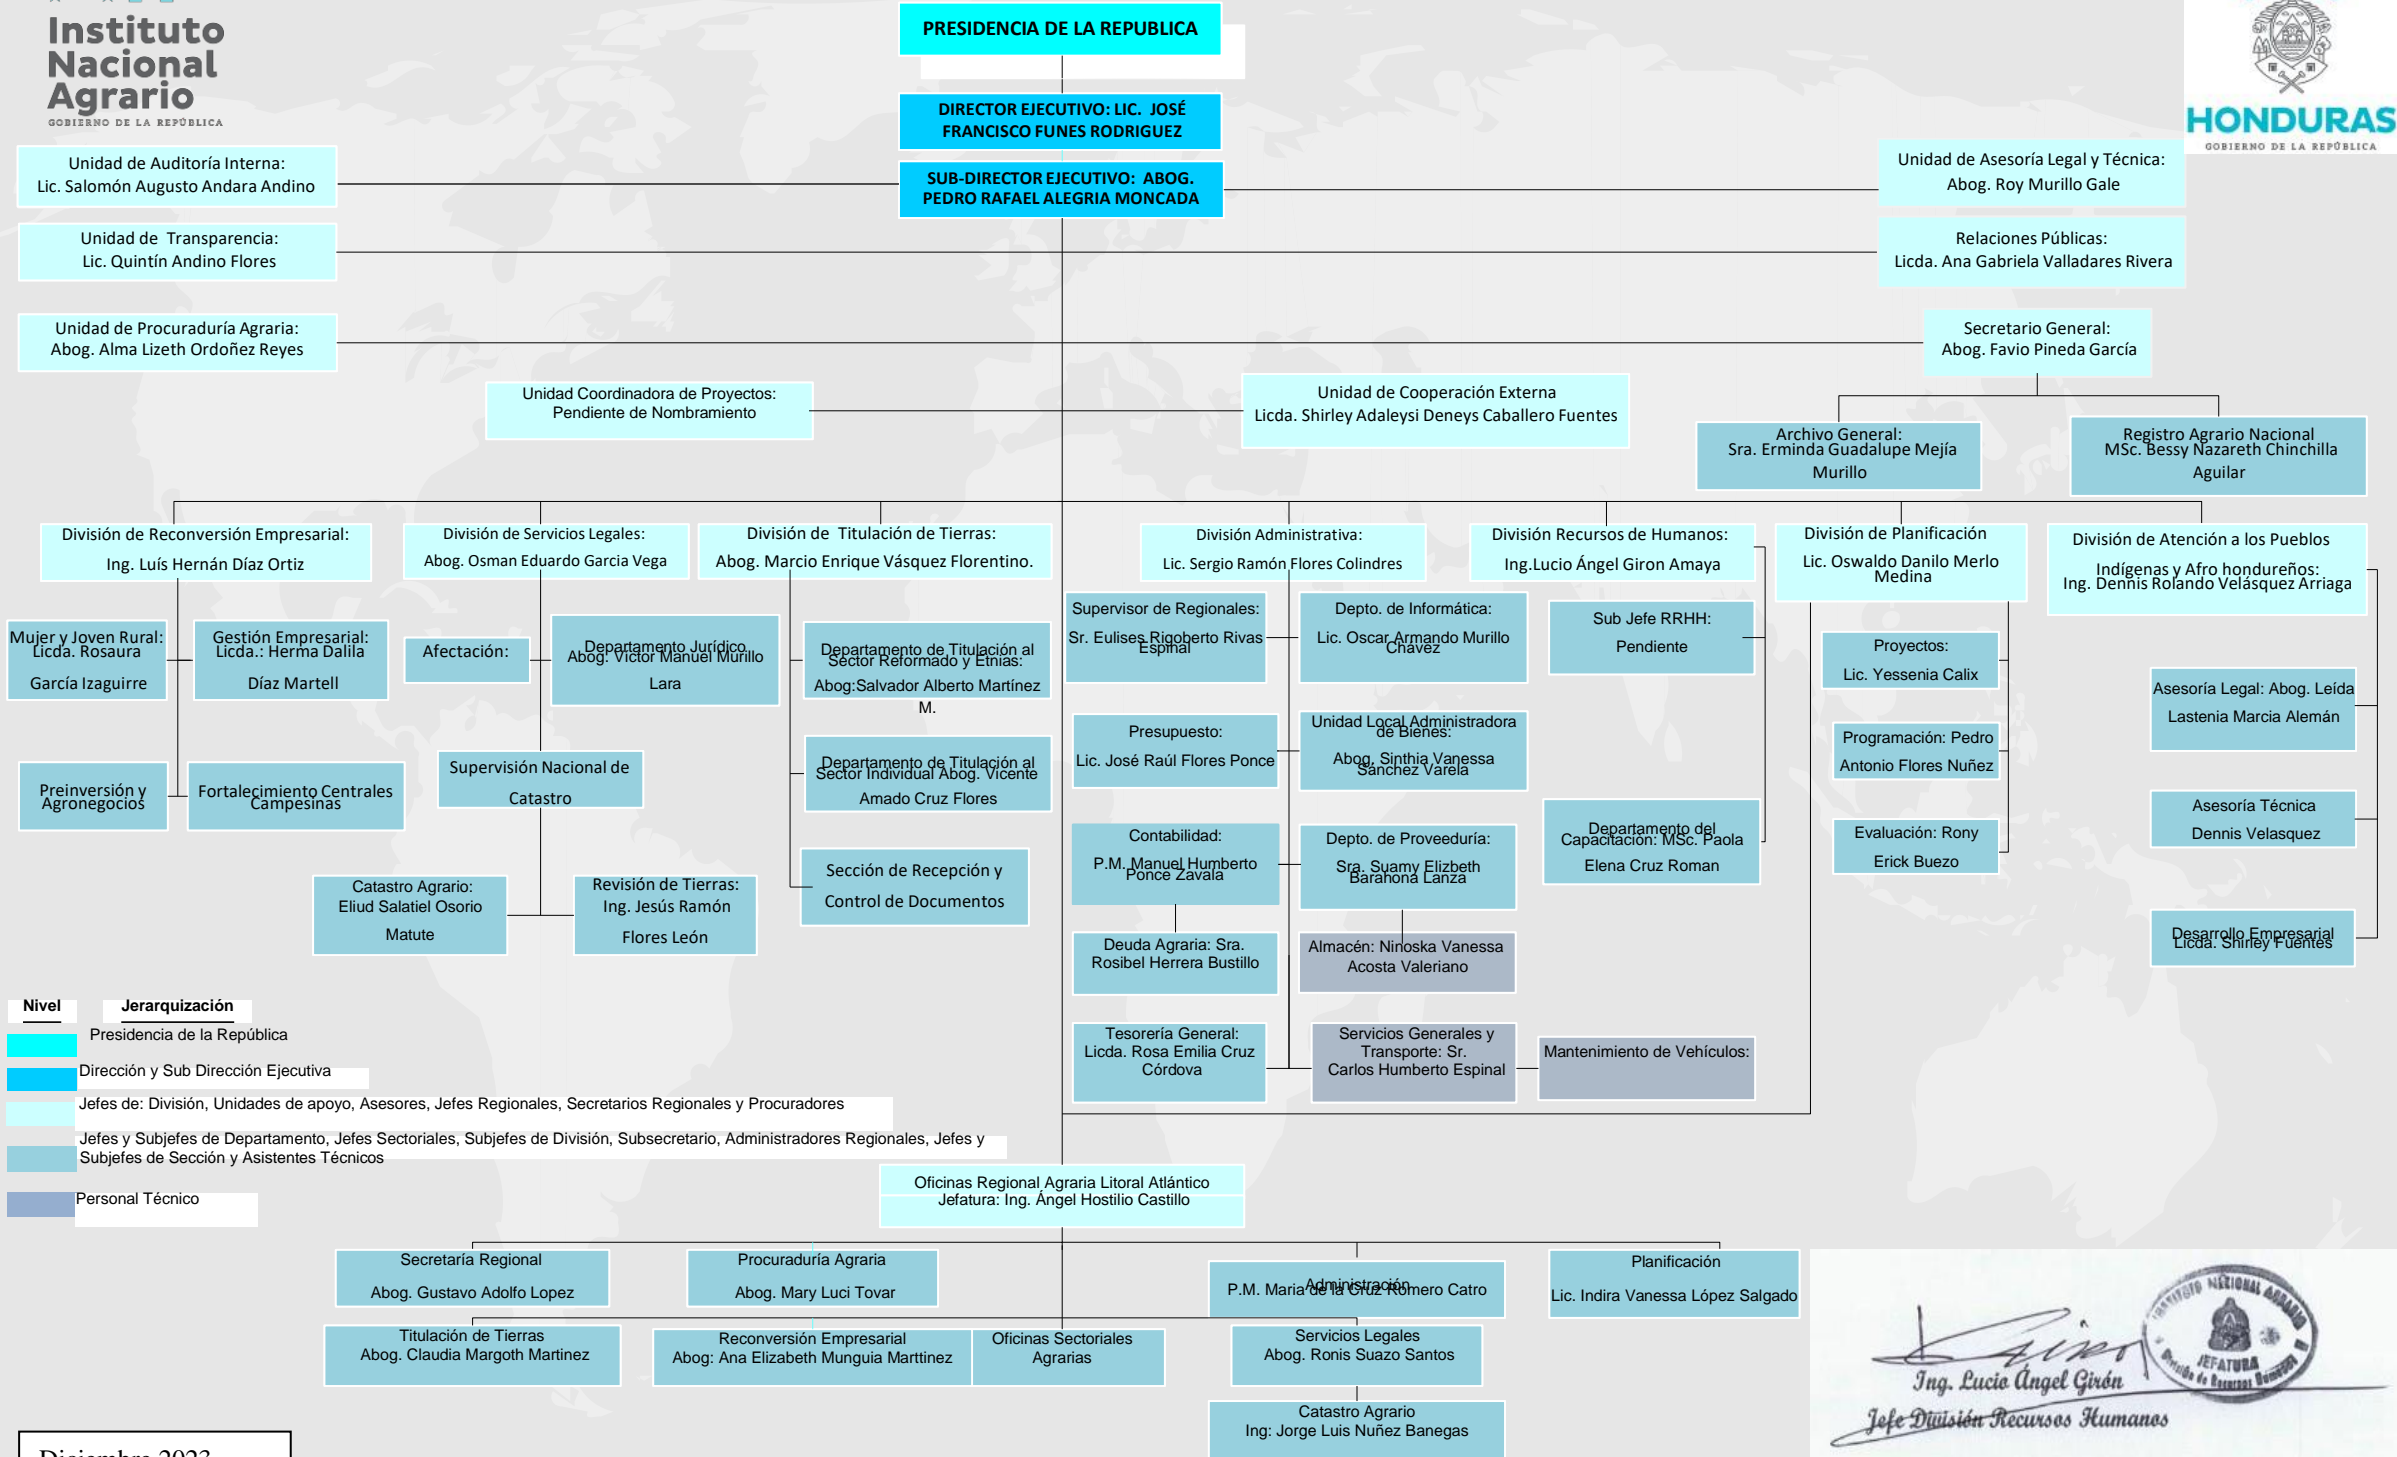

ESTRUCTURA ORGANICA

Nivel	Jerarquización
	Presidencia de la República
	Dirección y Sub Dirección Ejecutiva
	Jefes de: División, Unidades de apoyo, Asesores, Jefes Regionales, Secretarios Regionales y Procuradores
	Jefes y Subjefes de Departamento, Jefes Sectoriales, Subjefes de División, Subsecretario, Administradores Regionales, Jefes y Subjefes de Sección y Asistentes Técnicos
	Personal Técnico

Ing. Lucía Ángel Giron
Jefe División Recursos Humanos