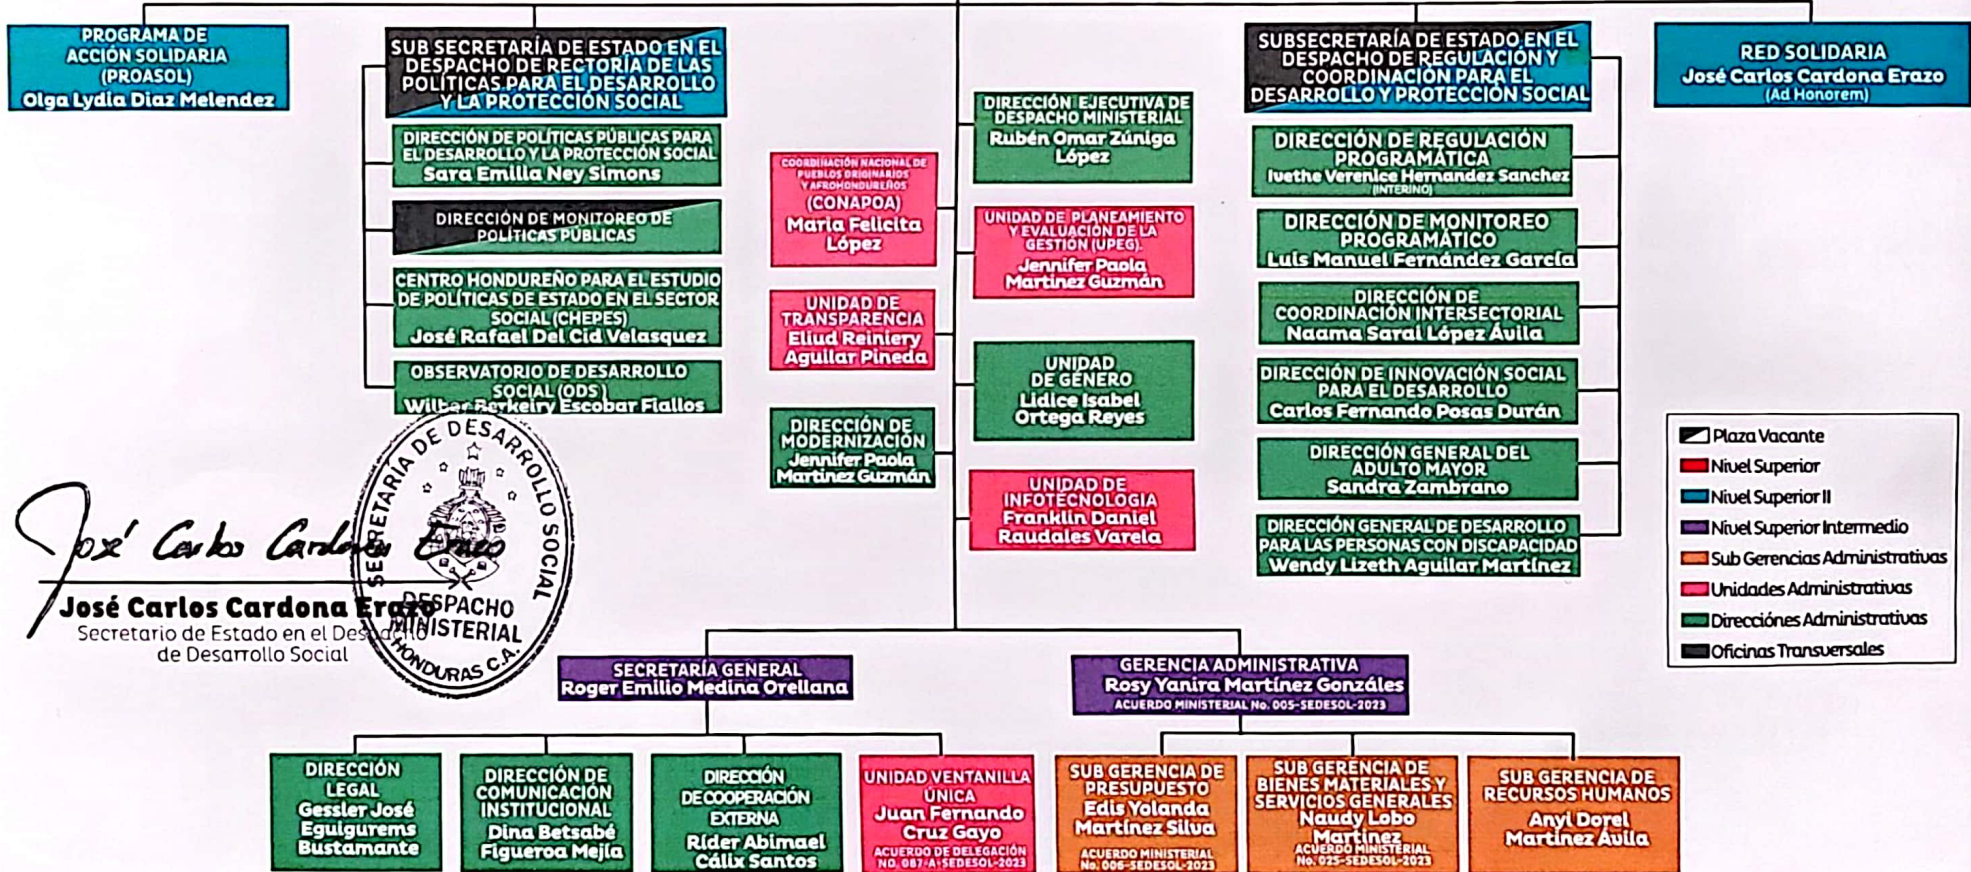

ESTRUCTURA ORGANIZATIVA SEDESOL NOVIEMBRE 2023

SECRETARÍA DE ESTADO EN EL DESPACHO DE DESARROLLO SOCIAL (SEDESOL)
 José Carlos Cardona Erazo

UNIDAD DE AUDITORIA Y CONTROL INTERNO
 SANTOS EFRAIN ANDINO SÁNCHEZ.

Plaza Vacante (White box)

Nivel Superior (Red box)

Nivel Superior II (Blue box)

Nivel Superior Intermedio (Purple box)

Sub Gerencias Administrativas (Orange box)

Unidades Administrativas (Pink box)

Direcciones Administrativas (Green box)

Oficinas Transversales (Grey box)

José Carlos Cardona Erazo
José Carlos Cardona Erazo
 Secretario de Estado en el Despacho de Desarrollo Social
 MINISTERIAL
 HONDURAS C.A.