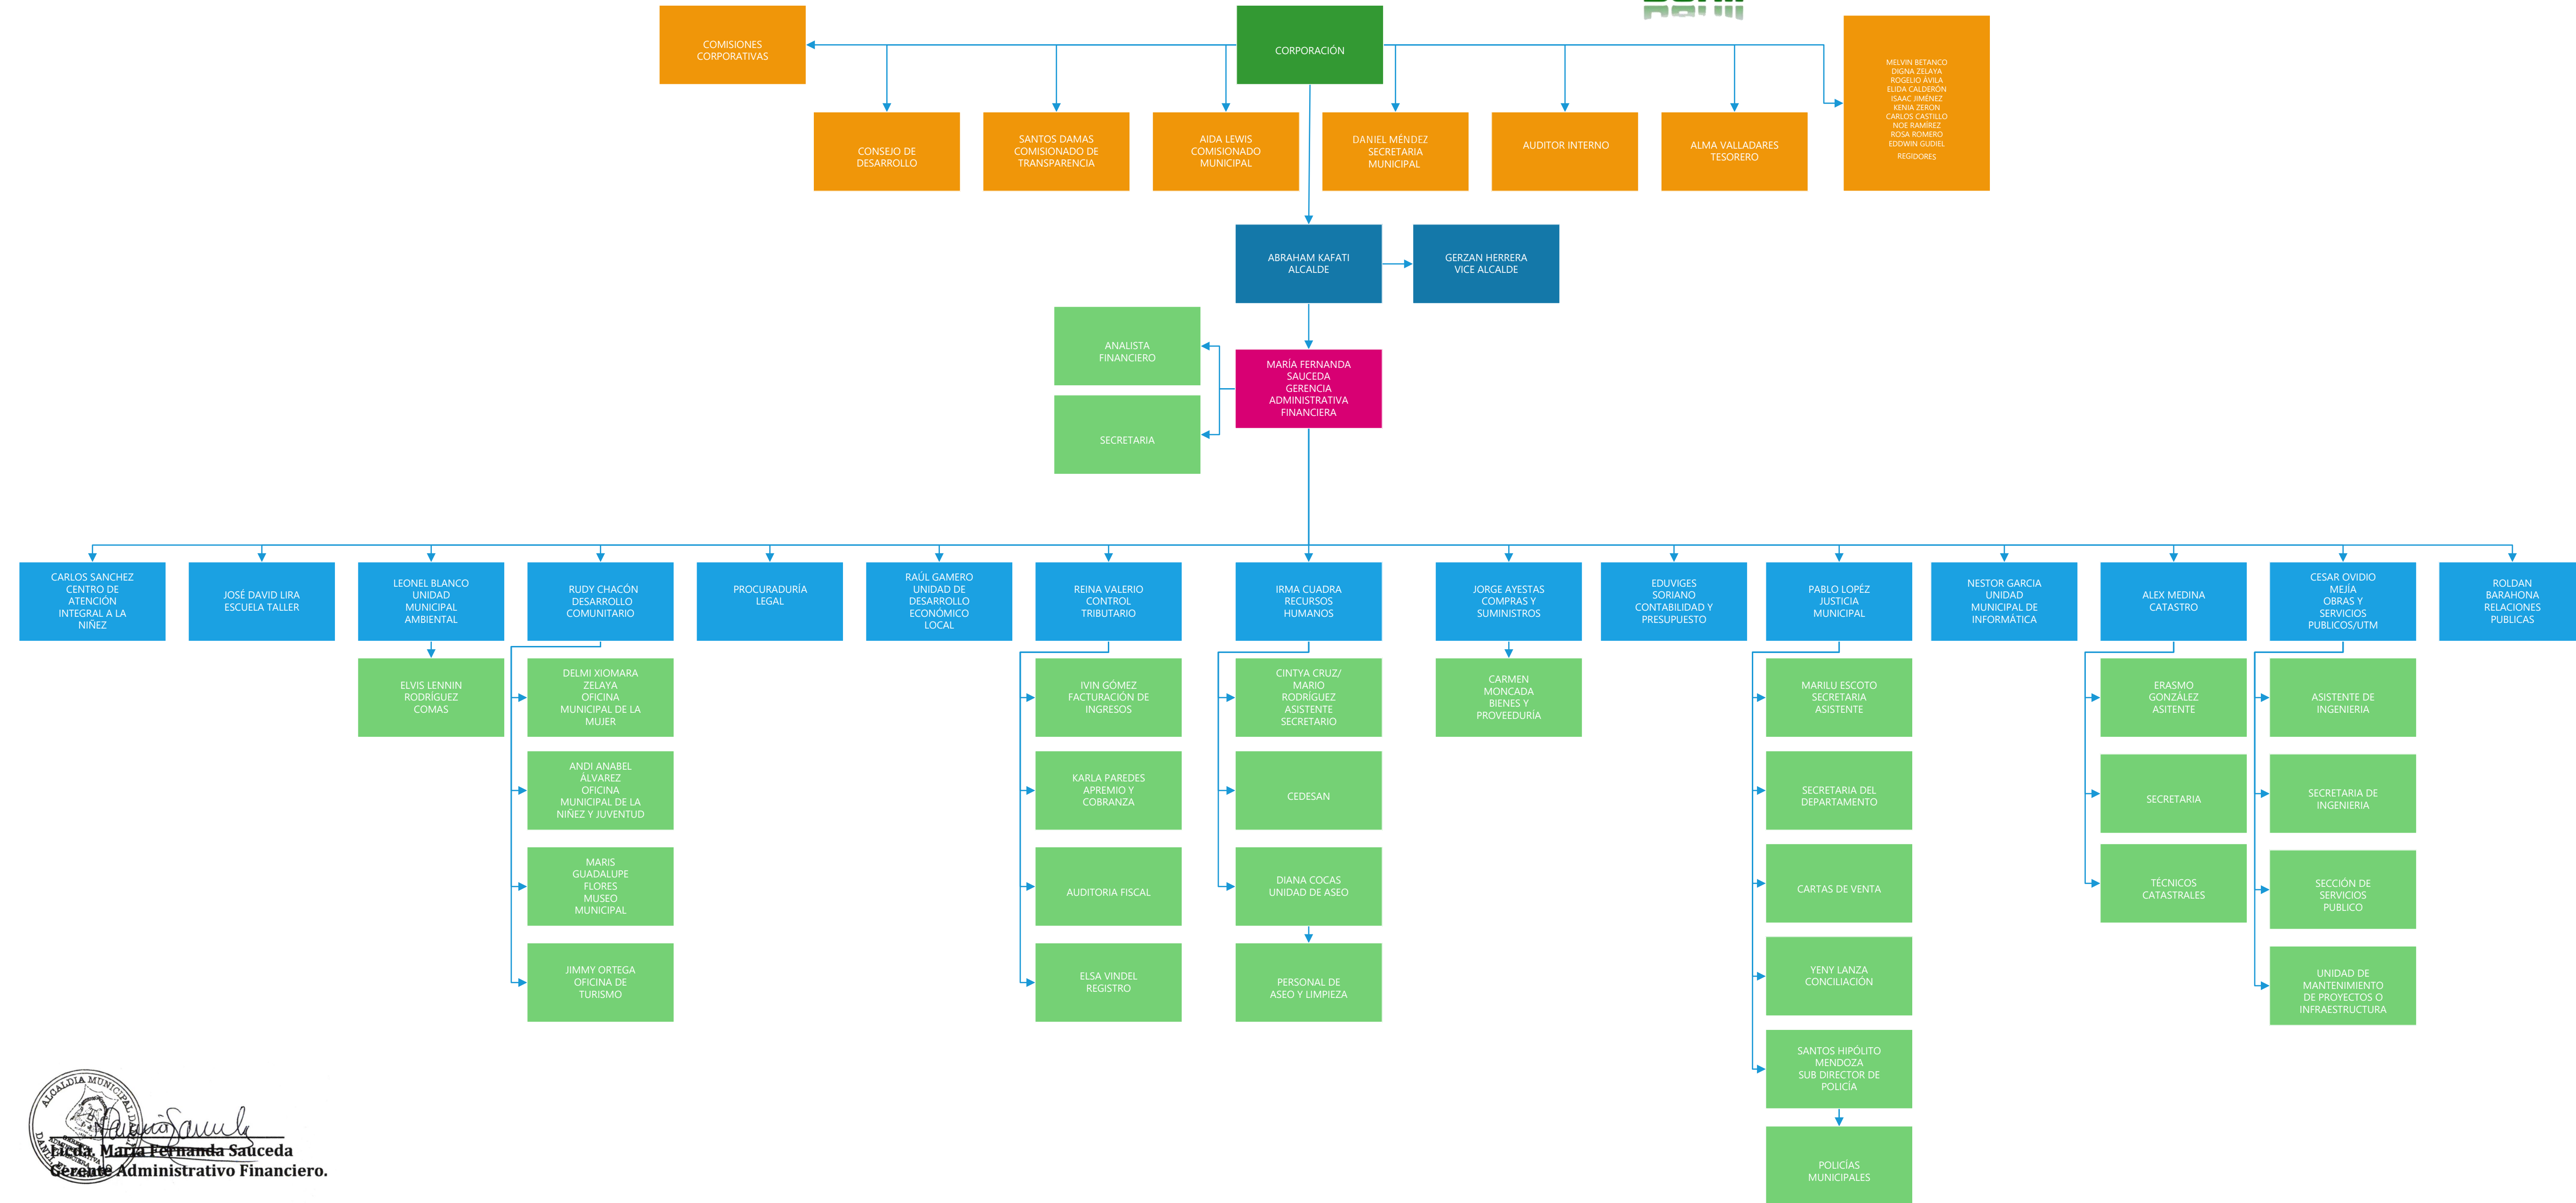

ESTRUCTURA ADMINISTRATIVA ALCALDÍA MUNICIPAL DE DANLÍ

 María Fernanda Saucedo
 Gerente Administrativo Financiero.