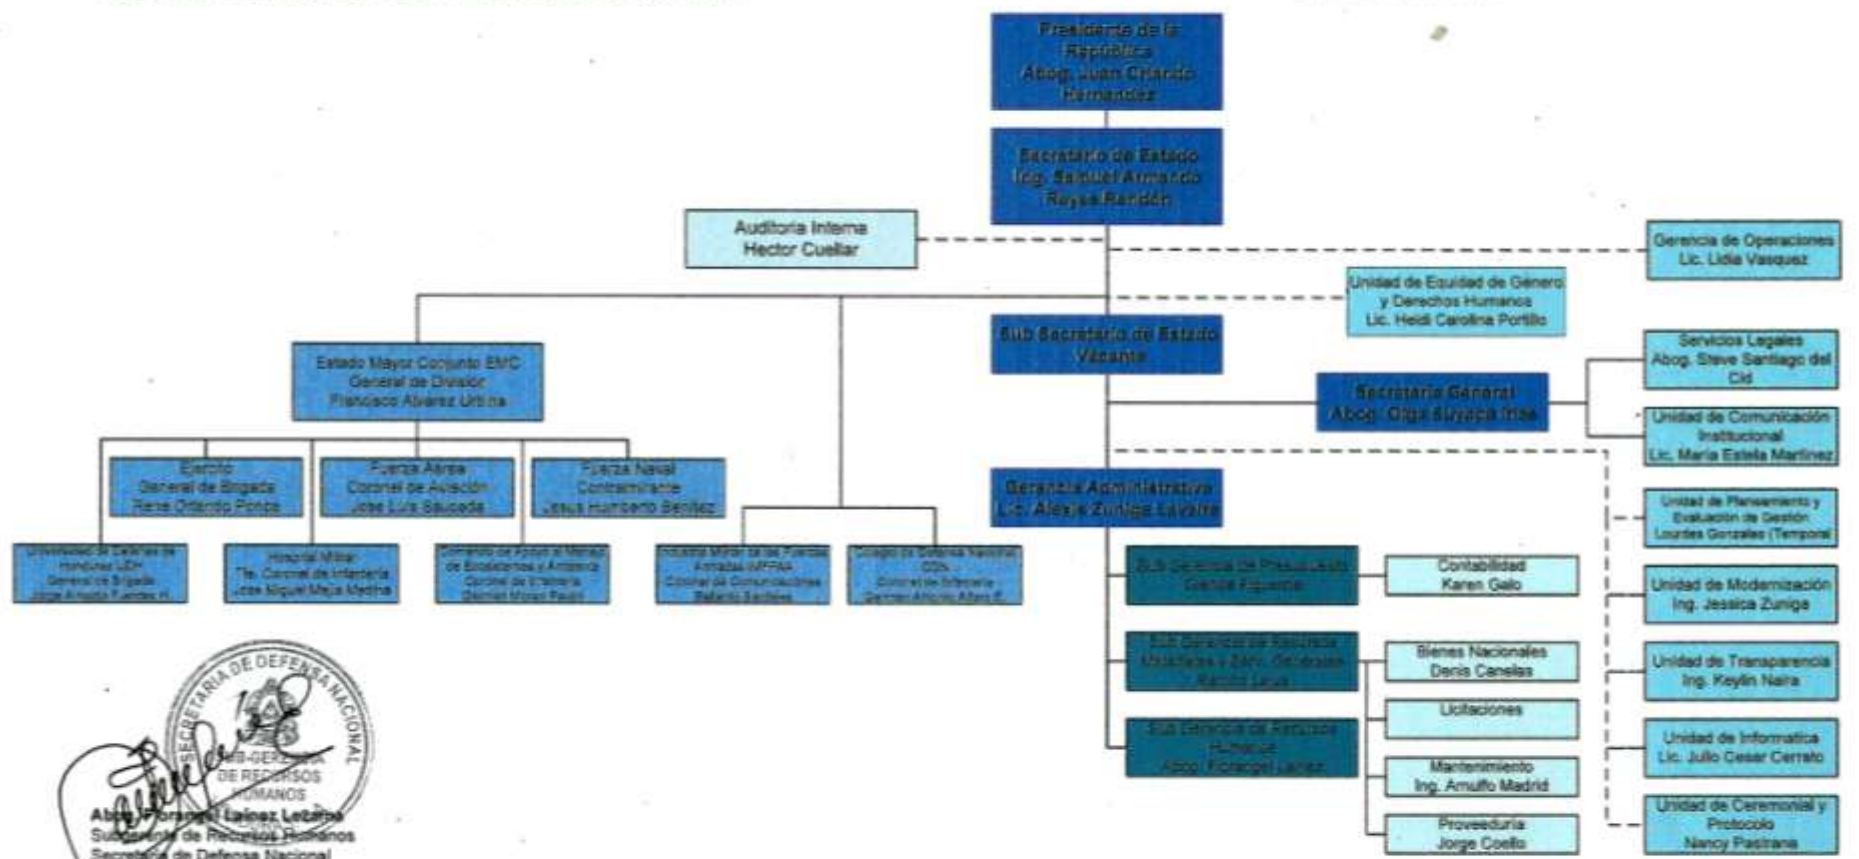

# ORGANIGRAMA SECRETARIA DE DEFENSA NACIONAL

SECRETARÍA DE DEFENSA NACIONAL

SECRETARIA DE DEFENSA NACIONAL  
 SUB GERENCIA DE RECURSOS HUMANOS  
 Abog. Francisco Elnaz Letame  
 Sub Gerente de Recursos Humanos  
 Secretaría de Defensa Nacional  
 Teg. MOC, 10/10/2018

Mandos Superiores
  Dependencias Operativas
  Auditoría Interna
  Organos de Apoyo Directo
  Sub Gerencias
  Dependencias de las Sub Gerencias