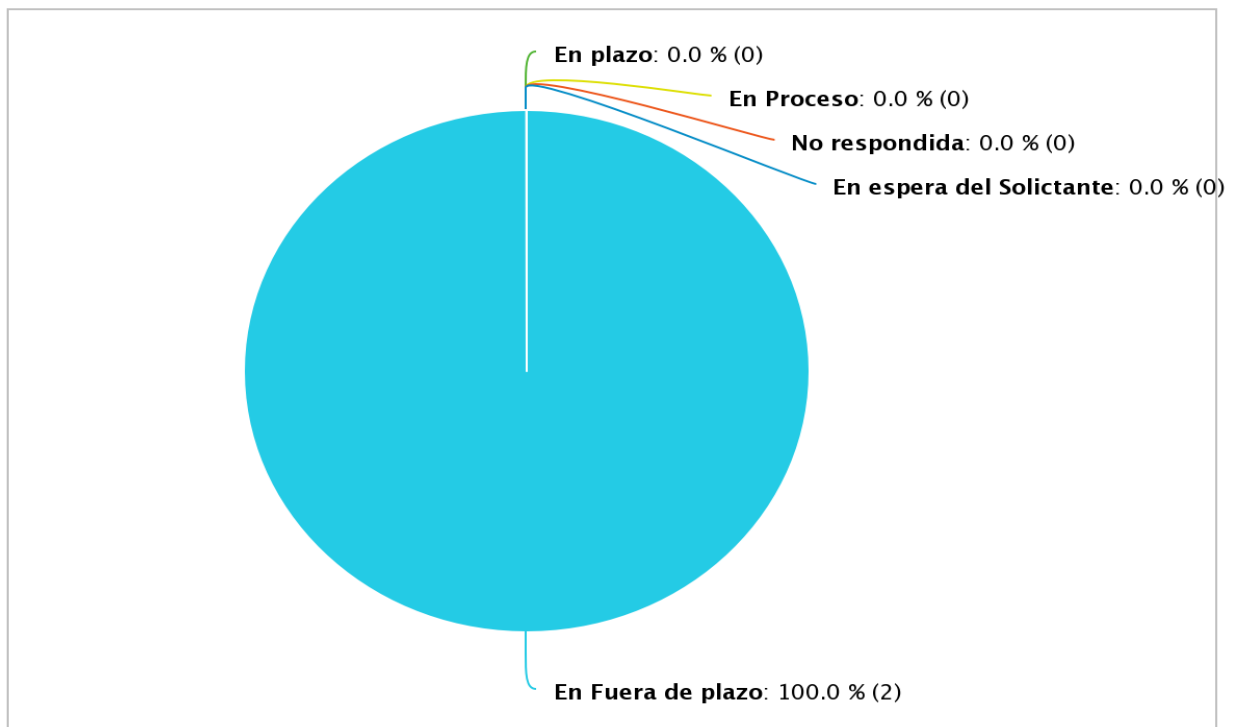

Solicitudes del **1 de agosto de 2022 a las 00:00** al **31 de agosto de 2022 a las 23:59**

Highcharts.com

Solicitudes por plazo

Institución	Solicitud	Estado actual	Fecha de creación	Fecha de vencimiento	Fecha finalización
Secretaría de Planificación Estratégica	SOL-SCTPLES-3-2022	Entregada fuera de plazo	10 de Agosto de 2022 a las 10:56	20 de Agosto de 2022	12 de Diciembre de 2022
Secretaría de Planificación Estratégica	SOL-SCTPLES-2-2022	Entregada fuera de plazo	1 de Agosto de 2022 a las 15:32	11 de Agosto de 2022	8 de Noviembre de 2022