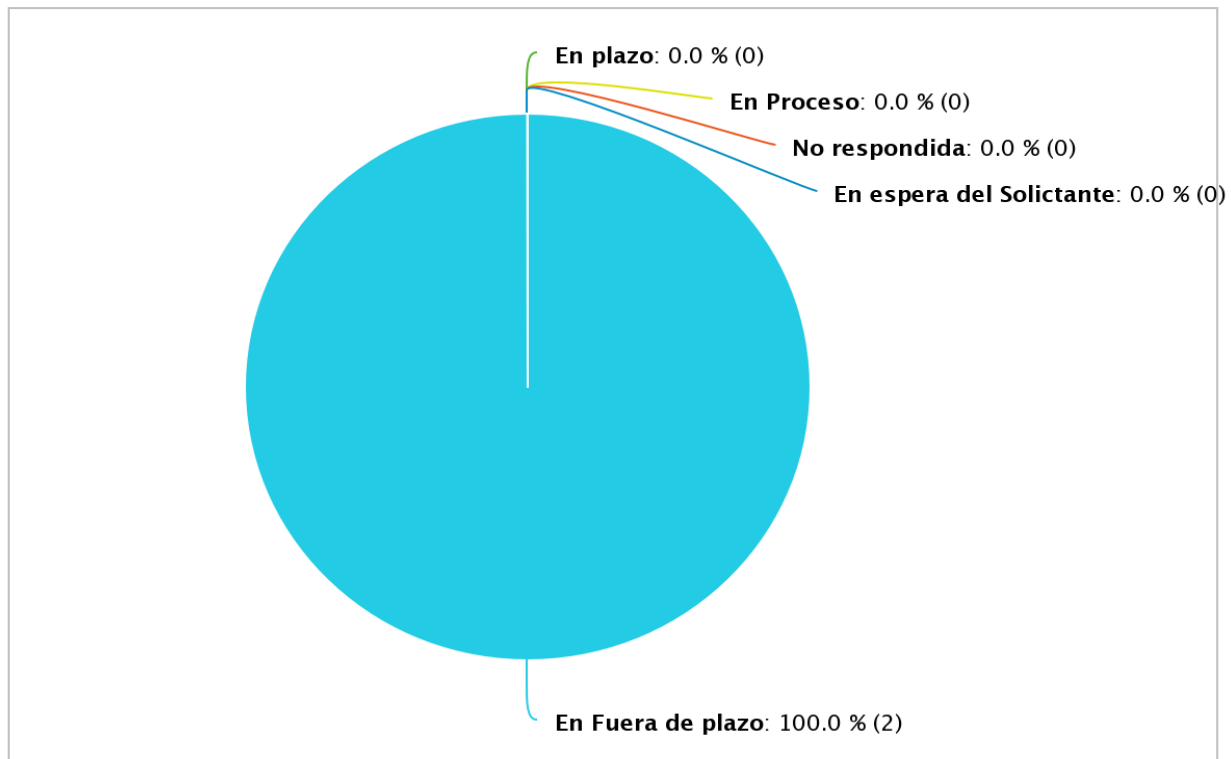

Solicitudes del **1 de Septiembre de 2022 a las 00:00** al **30 de Septiembre de 2022 a las 23:59**

Solicitudes por plazo

Institución	Solicitud	Estado actual	Fecha de creación	Fecha de vencimiento	Fecha finalización
Secretaría de Planificación Estratégica	SOL-SCTPLES-5-2022	Entregada fuera de plazo	19 de Septiembre de 2022 a las 17:31	29 de Septiembre de 2022	21 de Noviembre de 2022
Secretaría de Planificación Estratégica	SOL-SCTPLES-4-2022	Entregada fuera de plazo	19 de Septiembre de 2022 a las 16:04	29 de Septiembre de 2022	28 de Noviembre de 2022