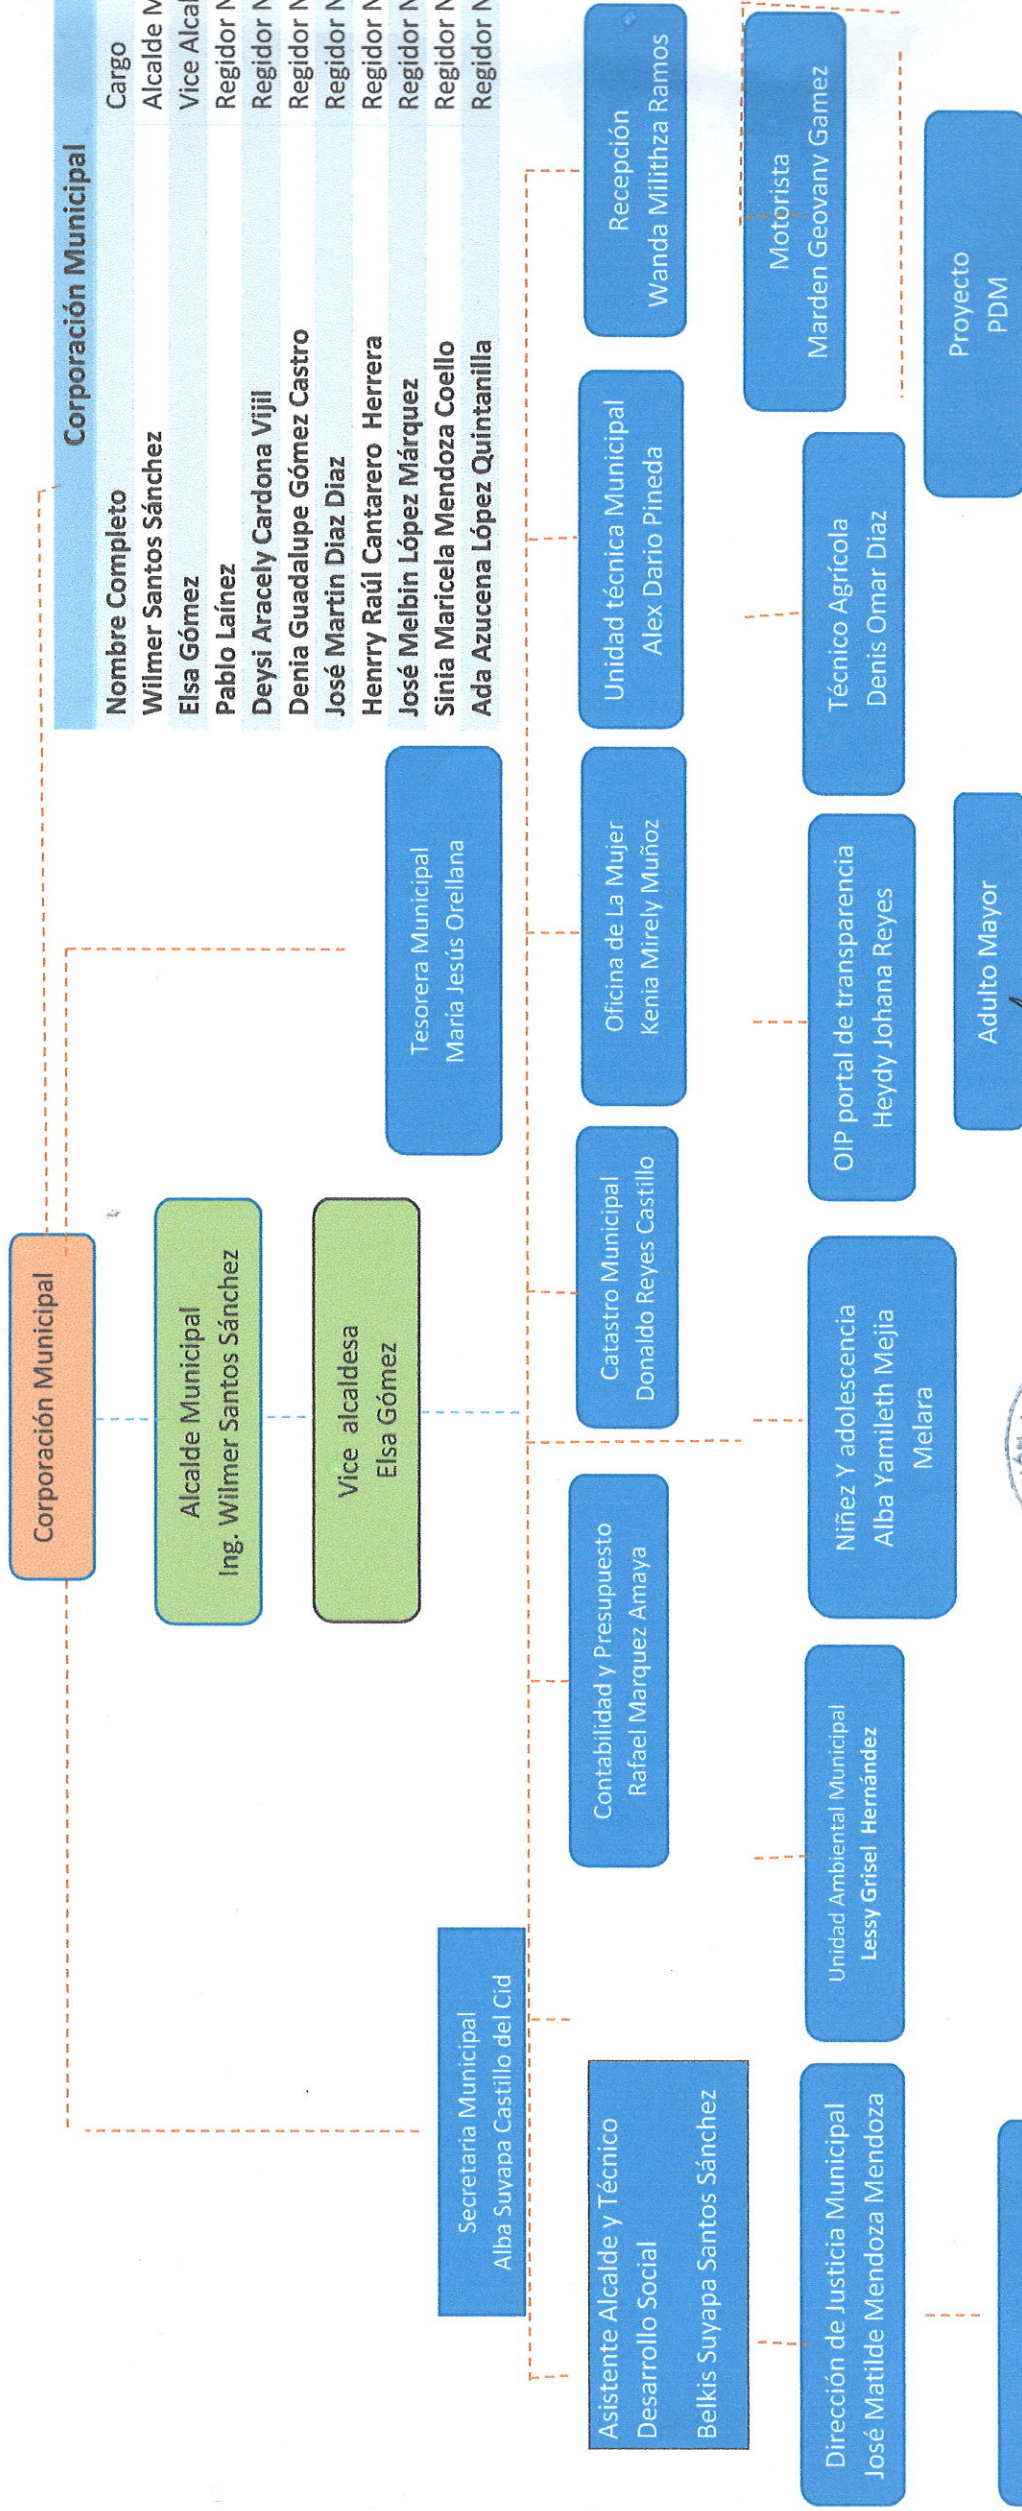

# Alcaldía Municipal De Concepcion

Departamento De Intibuca  
Periodo 2022-2026

## ORGANIGRAMA DE LA CORPORACION MUNICIPAL DE CONCEPCION INTIBUCA.

*Ing. Wilmer Santos Sánchez*  
 Ing. Wilmer Santos Sánchez  
 Alcalde Municipal

Conserje  
 Ma Angel Gonzalez