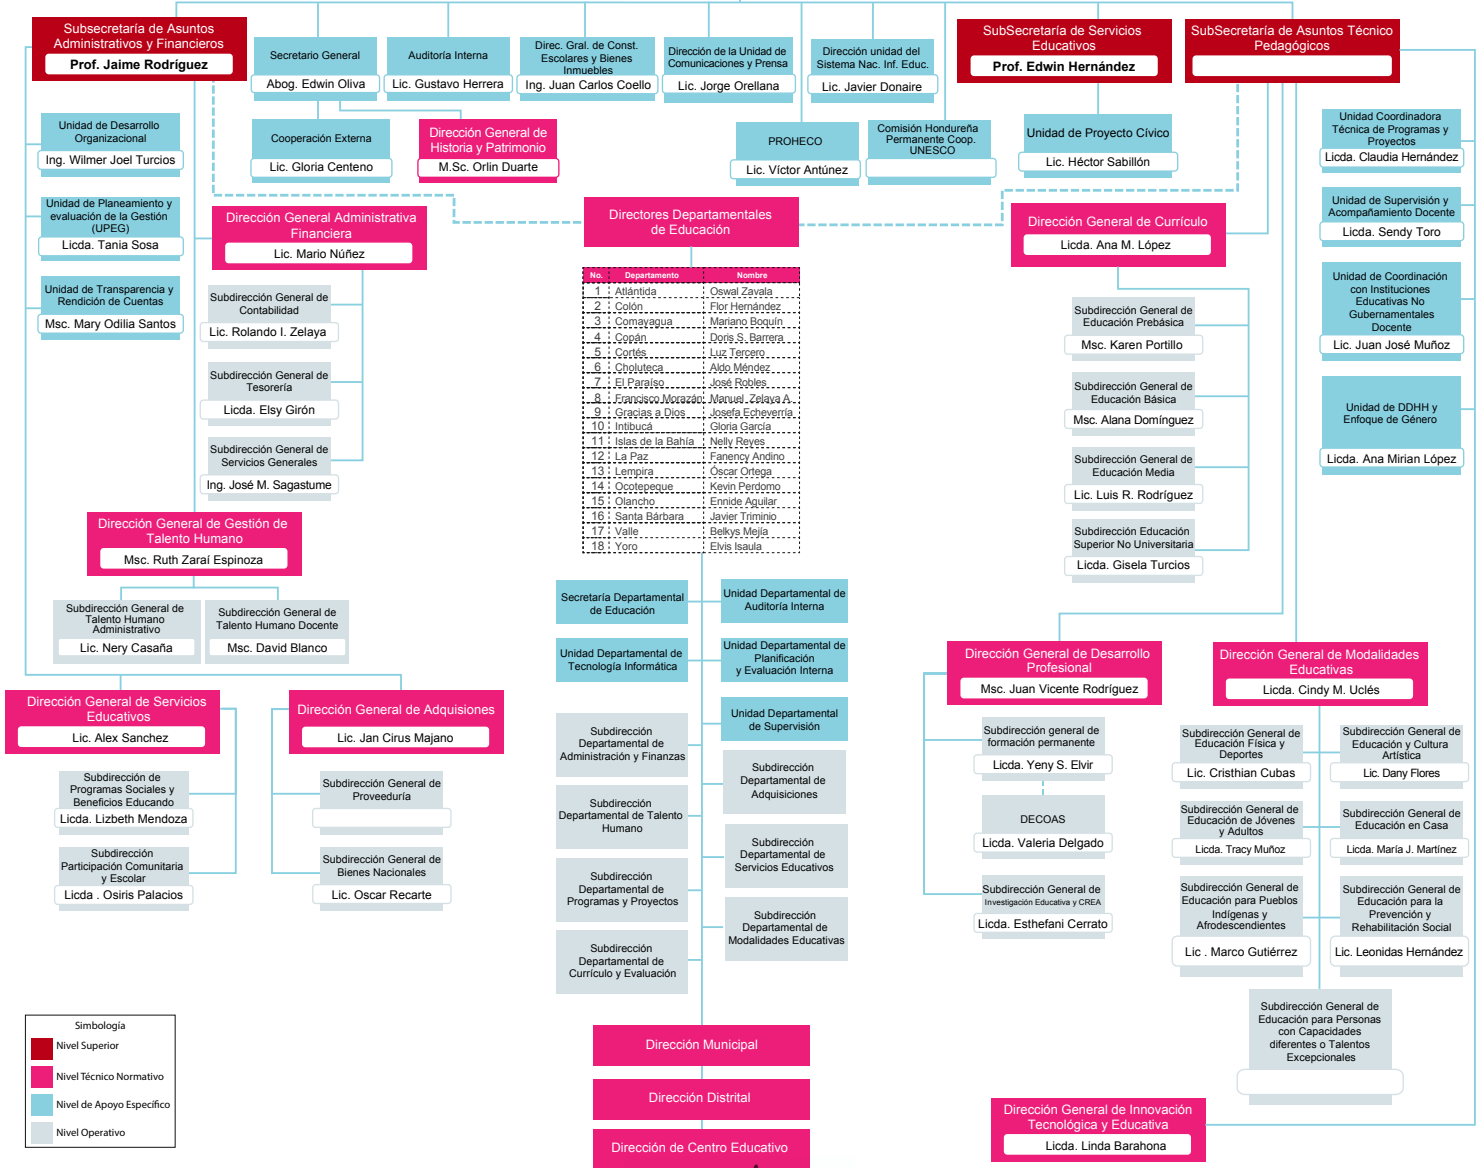

Secretaría de Estado en el despacho de Educación Despacho Ministerial
Prof. Daniel Enrique Esponda Velásquez

Simbología

- Nivel Superior
- Nivel Técnico Normativo
- Nivel de Apoyo Específico
- Nivel Operativo

¡Educación para la Vida!