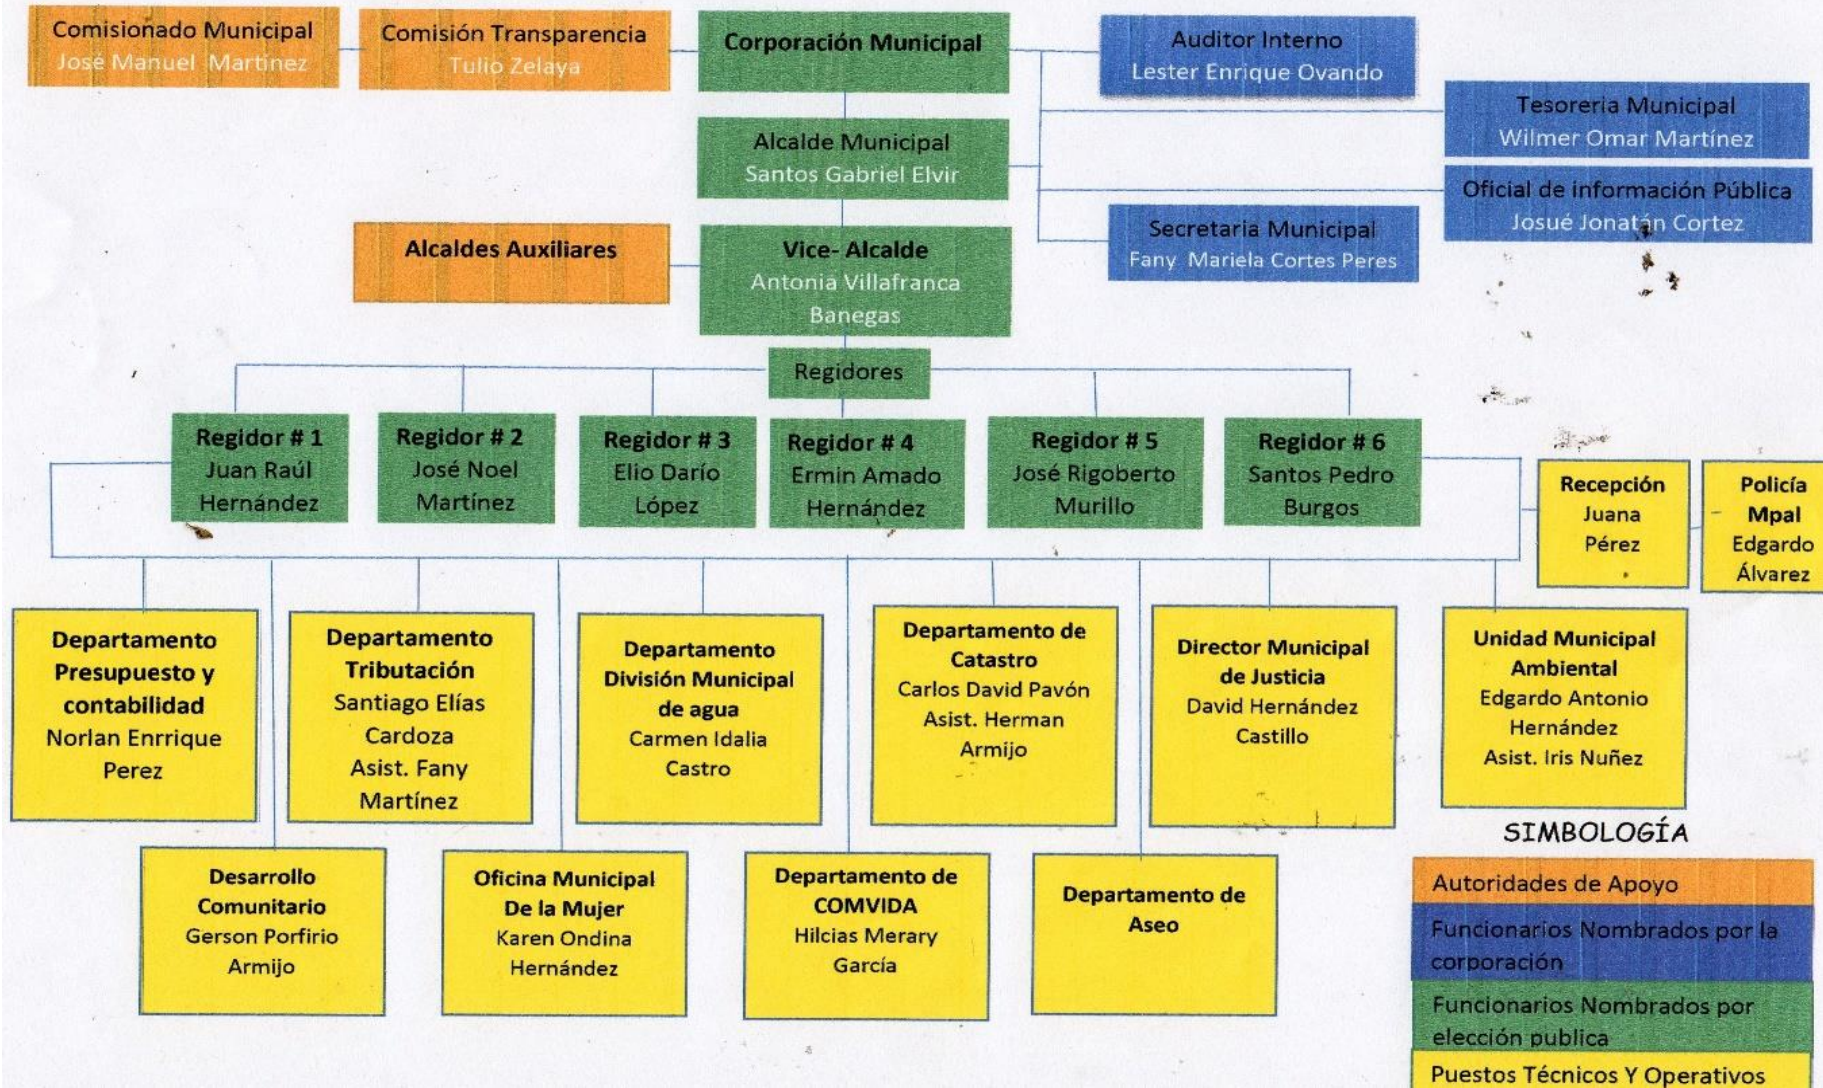

MUNICIPALIDAD DE JOCÓN YORO

Organigrama Municipal

SIMBOLOGÍA

Autoridades de Apoyo
Funcionarios Nombrados por la corporación
Funcionarios Nombrados por elección pública
Puestos Técnicos Y Operativos