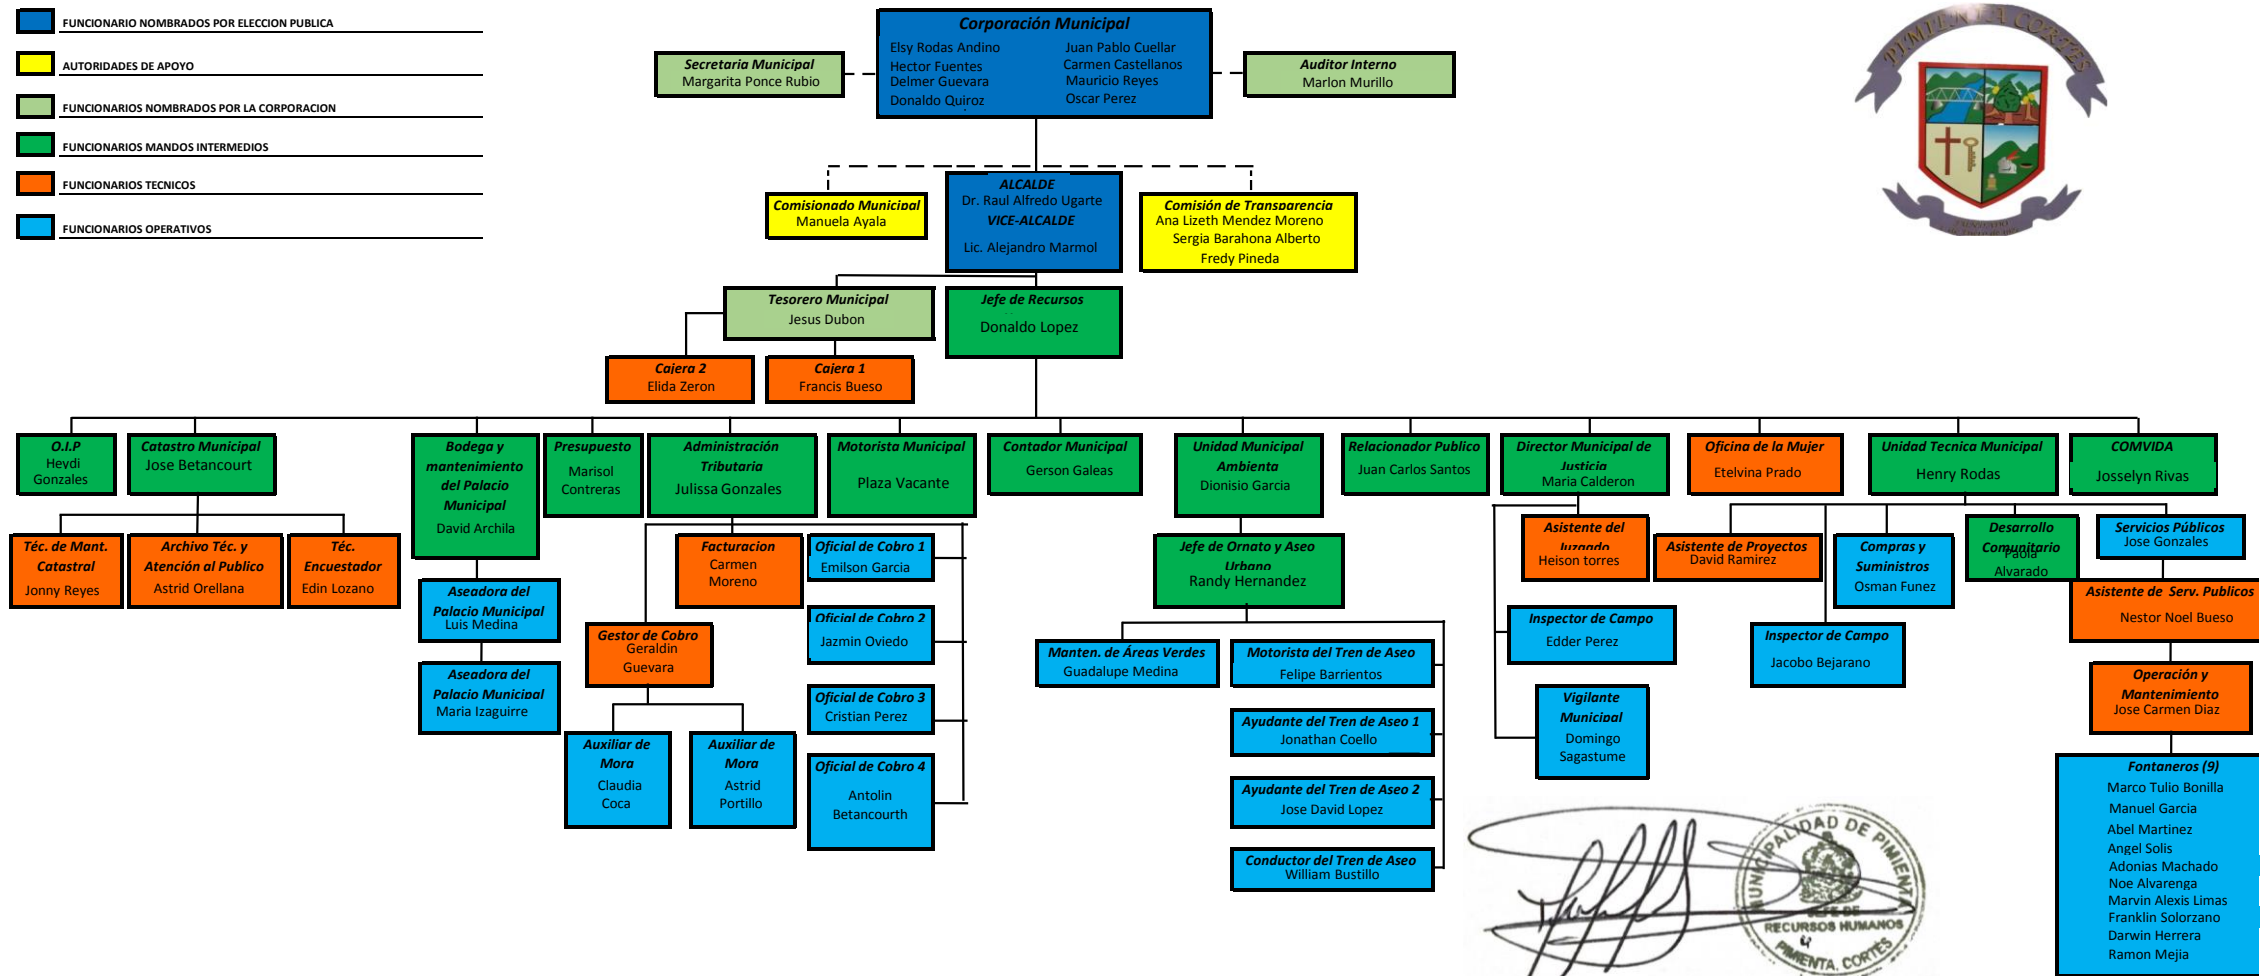

ORGANIGRAMA ESTRUCTURAL DE LA MUNICIPALIDAD DE NUEVA PIMIENTA, CORTÉS AÑO 2023

- FUNCIONARIO NOMBRADOS POR ELECCION PUBLICA
- AUTORIDADES DE APOYO
- FUNCIONARIOS NOMBRADOS POR LA CORPORACION
- FUNCIONARIOS MANDOS INTERMEDIOS
- FUNCIONARIOS TECNICOS
- FUNCIONARIOS OPERATIVOS

DONALDO FRANCISCO LOPEZ FUENTES
JEFE DE RECURSOS HUMANOS