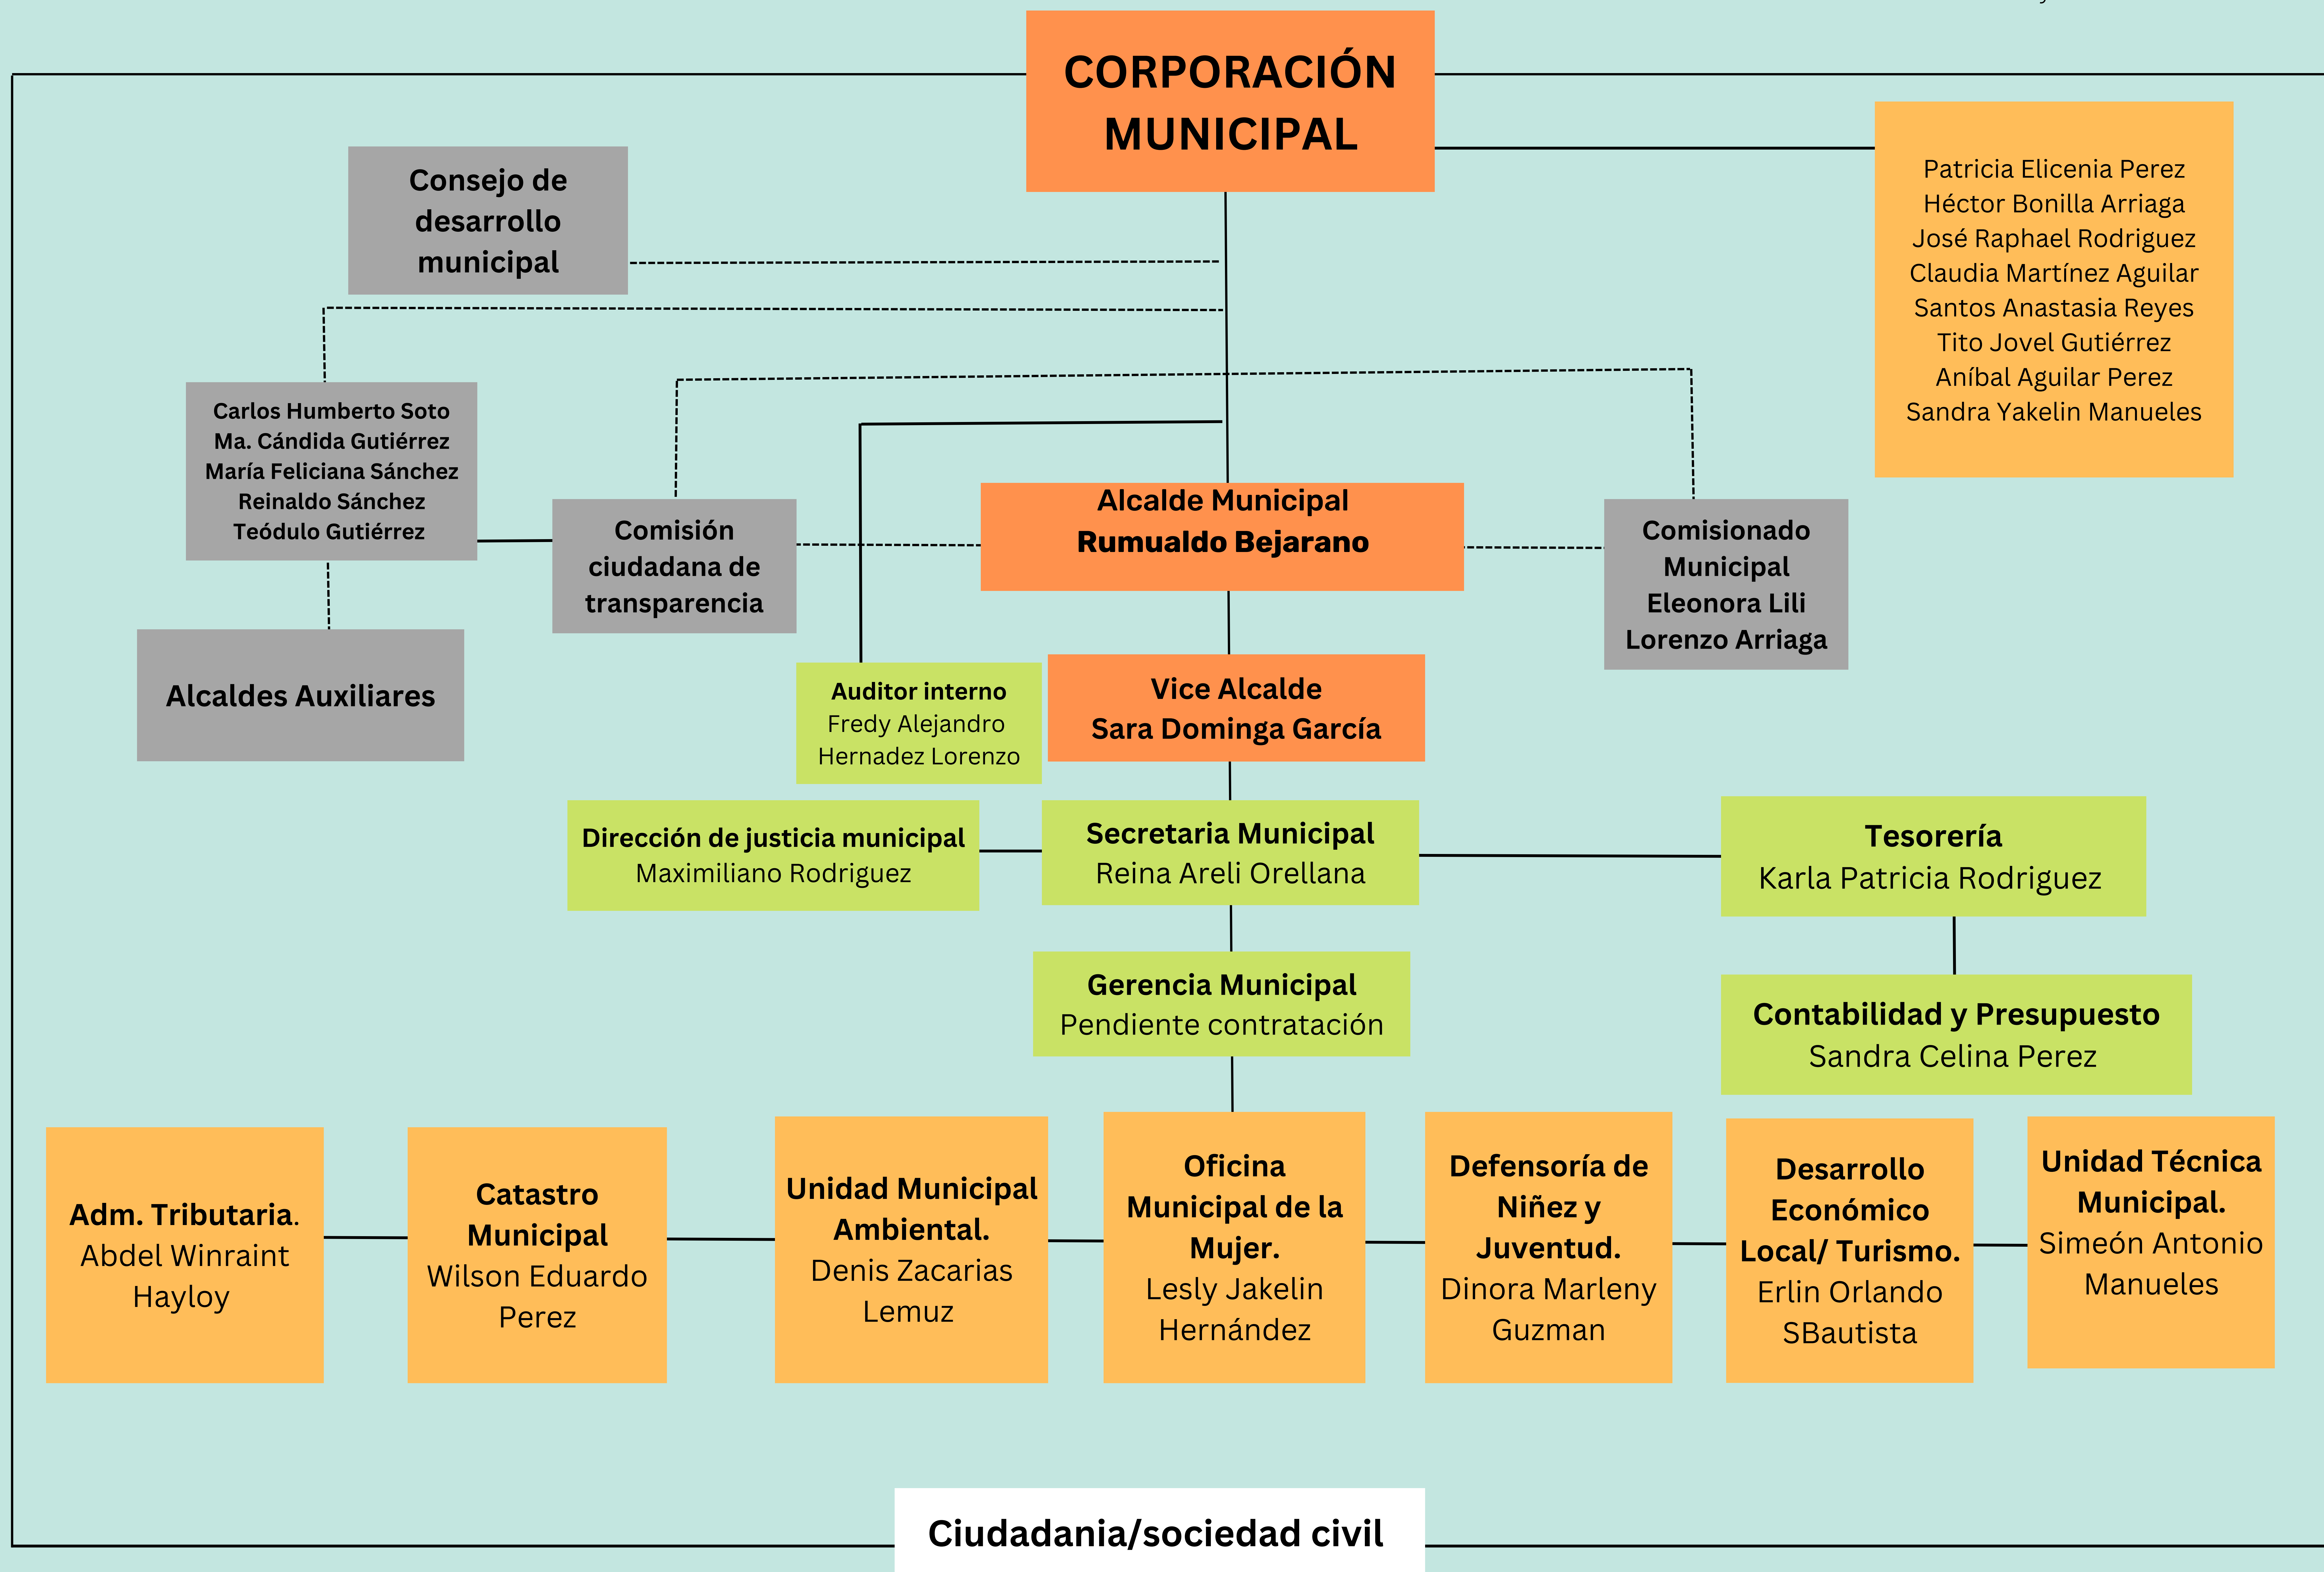

ESTRUCTURA ORGANIZACIONAL MUNICIPALIDAD DE YAMARANGUILA, INTIBUCÁ.

Nivel decisorio

Nivel ejecutivo

Nivel operativo

Nivel de apoyo
Son transitorios